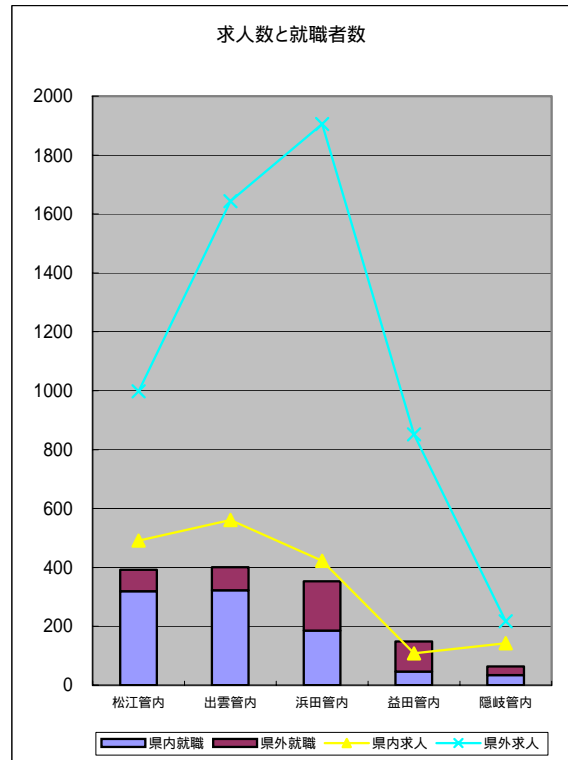

【全面総合学科高校1校】

邇摩

県内・県外別就職者数(地域別)(平成16年度卒業生)

(平成18年2月、高校教育課調査による。)

【卒業生100人あたりの就職人数】

	県内	県外	合計	卒業生数
松江管内	16.1	3.7	19.8	100
出雲管内	15.6	3.8	19.5	100
浜田管内	13.0	11.7	24.7	100
益田管内	7.5	16.7	24.2	100
隠岐管内	13.4	11.9	25.3	100
合計	14.3	7.1	21.4	100

【求人数と就職者数】

	県内就職	県外就職	県内求人	県外求人
松江管内	319	73	491	998
出雲管内	322	79	561	1643
浜田管内	186	167	422	1906
益田管内	46	102	108	852
隠岐管内	34	30	142	217
合計	907	451	1724	5616

県内就職については、地元からの求人数が影響する。

【松江管内】
安来
情報科学
松江北
松江南
松江東
松江工業
松江商業
松江農林