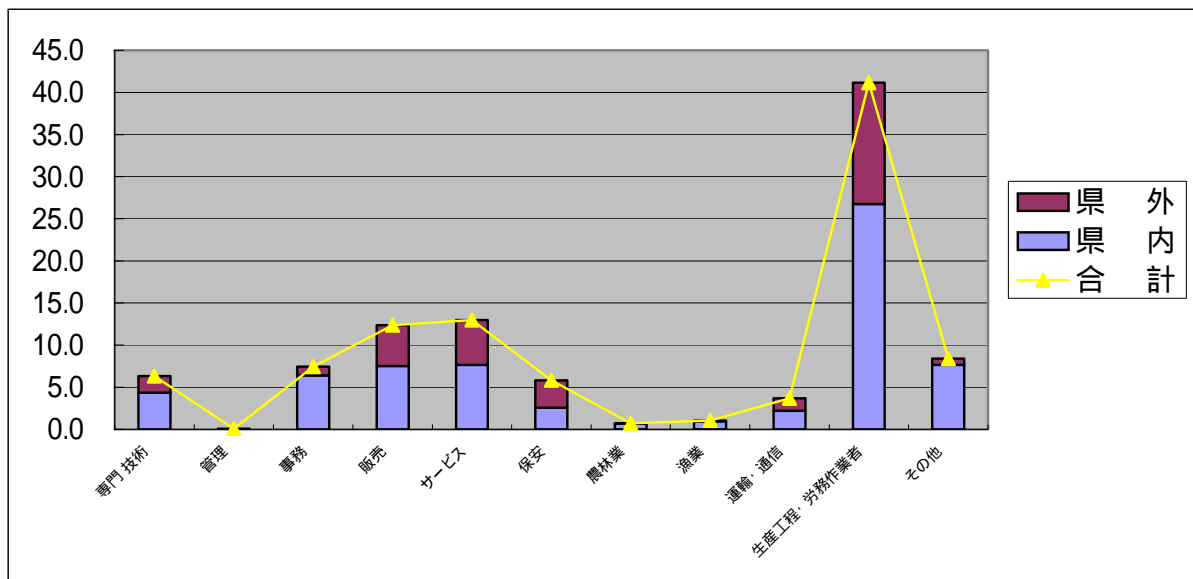

就職者100人あたりの県内・県外職業別就職人数(平成16年度卒業生)

(平成18年2月、高校教育課調査による。)

進路状況	専門技術	管理	事務	販売	サービス	保安	農林業	漁業	運輸・通信	生産工程・労務作業	その他	合計
県内	59	1	87	102	104	35	9	13	30	363	104	907
県外	27	0	14	66	72	44	1	1	20	196	10	451
合計	86	1	101	168	176	79	10	14	50	559	114	1358

進路状況	専門技術	管理	事務	販売	サービス	保安	農林業	漁業	運輸・通信	生産工程・労務作業	その他	県内就職者合計
県内	4.3	0.1	6.4	7.5	7.7	2.6	0.7	1.0	2.2	26.7	7.7	66.8
県外	2.0	0.0	1.0	4.9	5.3	3.2	0.1	0.1	1.5	14.4	0.7	33.2
合計	6.3	0.1	7.4	12.4	13.0	5.8	0.7	1.0	3.7	41.2	8.4	100.0

【普通高校21校】

安来 三刀屋
松江北 三刀屋・掛合分校
松江南 大田
松江東 邑智
大東 江津
横田 浜田
飯南 益田
平田 吉賀
出雲 隠岐島前
大社 浜田・今市分校
大社・佐田分校

【併設高校4校】

矢上
隠岐
川本
津和野
【商業高校4校】
情報科学
松江商業
出雲商業
浜田商業

【工業高校4校】

松江工業
出雲工業
江津工業
益田工業
【農業高校3校】
松江農林
出雲農林
益田産業
(注) は総合学科併設

【水産高校2校】

浜田水産
隠岐水産
【全面総合学科高校1校】
邇摩