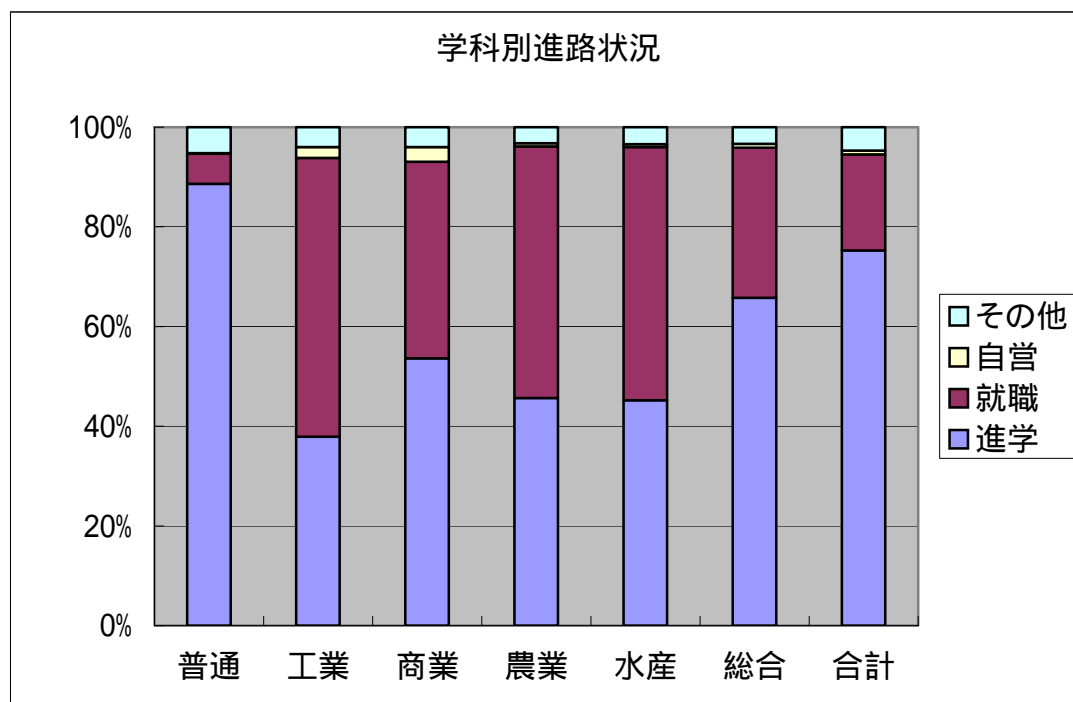

平成17年3月県立高校卒業生(平成16年度卒業生)の進路状況

卒業生100人あたりの学科別就職・進学等人数(平成16年度卒業生)

大学科	普通	工業	商業	農業	水産	総合	合計
学校数	23+3	4	7	4	2	3	
進学	88.7	37.9	53.6	45.7	45.2	65.8	75.3
就職	6.0	55.9	39.5	50.5	50.8	30.1	19.3
自営	0.1	2.2	3.0	0.6	0.6	0.7	0.7
その他	5.2	4.0	4.0	3.2	3.4	3.3	4.7
合計	100	100	100	100	100	100	100

高校からの進学率は、7割5分を超える。

工業科の就職率が高い。

高校卒業後の自営は、全体で42名

その他は、進学・就職・自営を除いたものであり、死亡・不詳を含む。

(数値は、平成17年度学校基本調査による)

【普通科23+3校(分校)】

安来
松江北
松江南
松江東
大東
横田
飯南
平田
出雲
大社
三刀屋
大田
川本

邑智
矢上
江津
浜田
益田
吉賀
津和野
隠岐
隠岐島前
三刀屋・掛合分校
浜田・今市分校
大社・佐田分校
松江市立女子