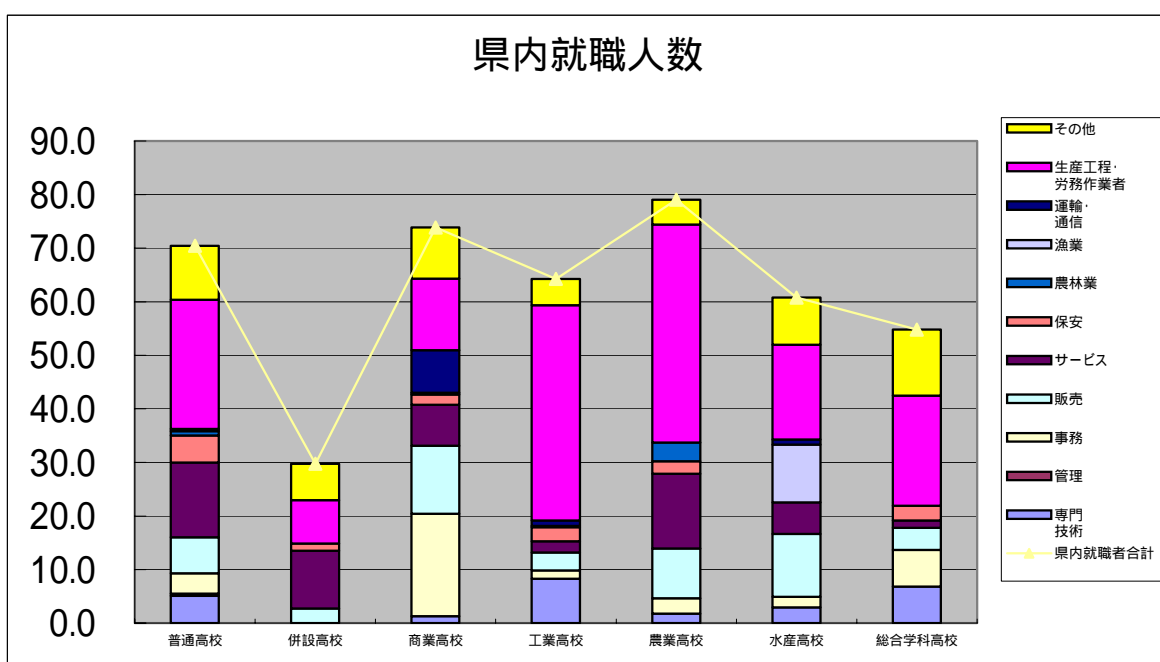

【求人数と就職者数】

	県内就職	県外就職	県内求人	県外求人
松江管内	319	73	491	998
出雲管内	322	79	561	1643
浜田管内	186	167	422	1906
益田管内	46	102	108	852
隠岐管内	34	30	142	217
合計	907	451	1724	5616

県内就職については、地元からの求人数が影響する。

【松江管内】
安来
情報科学
松江北
松江南
松江東
松江工業
松江商業
松江農林

【出雲管内】
大東
横田
三刀屋
三刀屋・掛合分校
飯南
平田
出雲
出雲工業
出雲商業
出雲農林
大社
大社・佐田分校

【浜田管内】
大田
瀬摩
川本
邑智
矢上
江津
江津工業
浜田
浜田・今市分校
浜田商業
浜田水産

【益田管内】
益田
益田工業
益田産業
吉賀
津和野

【隠岐管内】
隠岐
隠岐島前
隠岐水産

就職者100人あたりの産業別就職人数(割合)

(平成17年度学校基本調査による。)

産業	普通科	商業科	工業科	農業科	水産科	総合学科	全学科
農林漁業	3.5	0.6		3.8	11.5		2.1
鉱業・建設業	3.5	2.1	19.9	15.7	4.2	1.1	9.3
製造業	24.2	32.6	52.7	35.8	35.4	38.6	37.9
電気・ガス・熱供給・水道業	1.7	1.5	3.3		2.1		1.8
運輸・情報通信業	5.6	4.0	2.2	0.6	4.2	2.3	3.2
卸売・小売業	8.7	28.4	7.4	13.8	16.7	15.9	15.1
金融・保険・不動産業	3.0	2.4	0.3				1.3
飲食店、宿泊業	9.5	7.0	1.9	10.7	6.3	5.7	6.3
医療・福祉教育、学習支援	8.2	3.7	0.5	2.5	7.3	9.1	4.1
サービス業	13.0	15.2	9.3	9.4	9.4	21.6	12.4
公務	17.7	2.1	2.5	4.4	1.0	3.4	5.4
その他	1.3	0.3		3.1	2.1	2.3	1.0
合計	100	100	100	100	100	100	100

全学科とも製造業への就職が多い。
 商業科は、卸小売業への就職が多い。
 工業・農業科は、鉱業・建設業への就職が多い。
 水産科は、農林漁業への就職が多い。

就職者100人あたりの職業別県内就職人数(平成16年度卒業生)

[平成18年2月、高校教育課調査による。]

進路状況	専門技術	管理	事務	販売	サービス	保安	農林業	漁業	運輸・通信	生産工程・労務作業	その他	県内就職者合計	就職者合計
普通高校	5.1	0.4	3.8	6.8	13.9	5.1	0.8	0.4	0.0	24.1	10.1	70.5	100.0
併設高校	0.0	0.0	0.0	2.7	10.8	1.4	0.0	0.0	0.0	8.1	6.8	29.7	100.0
商業高校	1.3	0.0	19.1	12.7	7.6	1.9	0.3	0.0	8.0	13.4	9.6	73.9	100.0
工業高校	8.3	0.0	1.6	3.4	2.1	2.6	0.0	0.3	1.0	40.2	4.9	64.2	100.0
農業高校	1.7	0.0	2.9	9.3	14.0	2.3	3.5	0.0	0.0	40.7	4.7	79.1	100.0
水産高校	2.9	0.0	2.0	11.8	5.9	0.0	0.0	10.8	1.0	17.6	8.8	60.8	100.0
総合学科高校	6.8	0.0	6.8	4.1	1.4	2.7	0.0	0.0	0.0	20.5	12.3	54.8	100.0
合計	4.3	0.1	6.4	7.5	7.7	2.6	0.7	1.0	2.2	26.7	7.7	66.8	100.0

商業科は、事務系就職が多い。
工業高校・農業高校は、生産工程・労務作業就職が多い。

【普通高校21校】

安来
松江北
松江南
松江東
大東
横田
飯南
平田
出雲
大社
大社・佐田分校

三刀屋
三刀屋・掛合分校
大田
邑智
江津
浜田
益田
吉賀
隠岐島前
浜田・今市分校

【併設高校4校】

矢上
隠岐
川本
津和野

【商業高校4校】

情報科学
松江商業
出雲商業
浜田商業