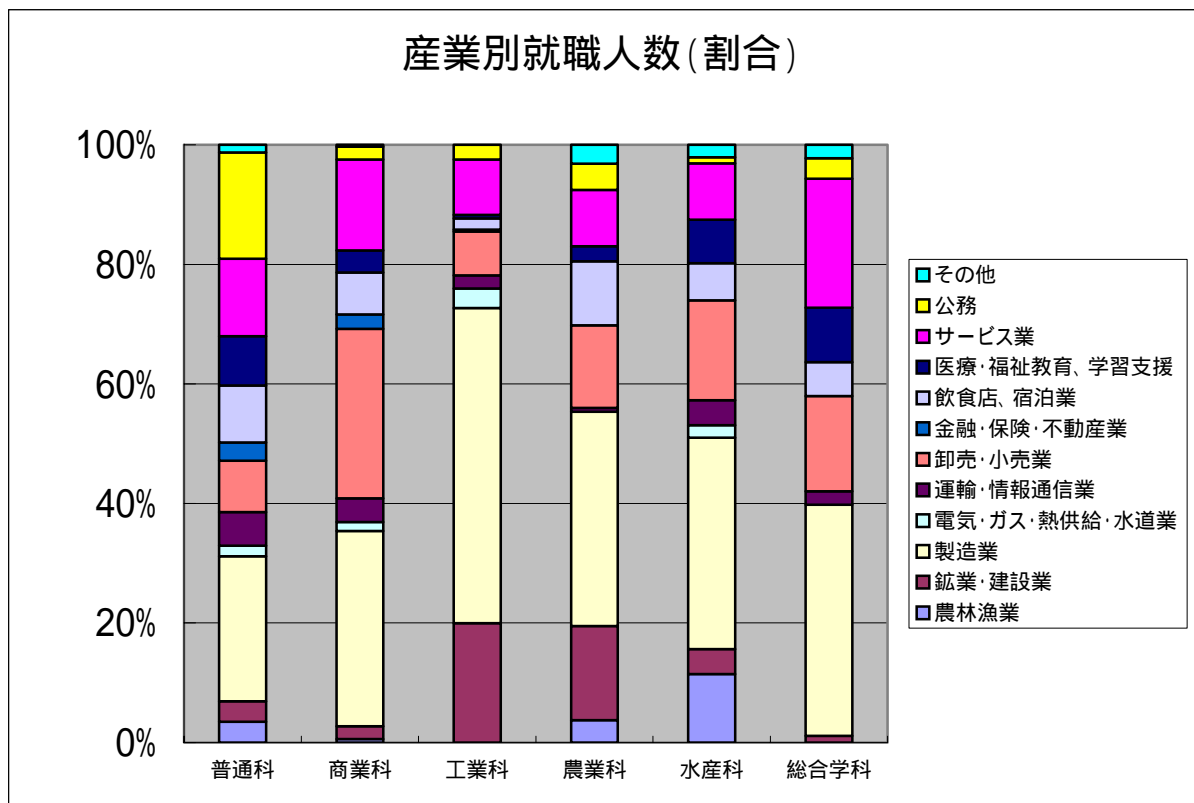

【求人数と就職者数】

	県内就職	県外就職	県内求人	県外求人
松江管内	319	73	491	998
出雲管内	322	79	561	1643
浜田管内	186	167	422	1906
益田管内	46	102	108	852
隠岐管内	34	30	142	217
合計	907	451	1724	5616

県内就職については、地元からの求人数が影響する。

【松江管内】
安来
情報科学
松江北
松江南
松江東
松江工業
松江商業
松江農林

【出雲管内】
大東
横田
三刀屋
三刀屋・掛合分校
飯南
平田
出雲
出雲工業
出雲商業
出雲農林
大社
大社・佐田分校

【浜田管内】
大田
瀬摩
川本
邑智
矢上
江津
江津工業
浜田
浜田・今市分校
浜田商業
浜田水産

【益田管内】
益田
益田工業
益田産業
吉賀
津和野

【隠岐管内】
隠岐
隠岐島前
隠岐水産

就職者100人あたりの産業別就職人数(割合)

(平成17年度学校基本調査による。)

産業	普通科	商業科	工業科	農業科	水産科	総合学科	全学科
農林漁業	3.5	0.6		3.8	11.5		2.1
鉱業・建設業	3.5	2.1	19.9	15.7	4.2	1.1	9.3
製造業	24.2	32.6	52.7	35.8	35.4	38.6	37.9
電気・ガス・熱供給・水道業	1.7	1.5	3.3		2.1		1.8
運輸・情報通信業	5.6	4.0	2.2	0.6	4.2	2.3	3.2
卸売・小売業	8.7	28.4	7.4	13.8	16.7	15.9	15.1
金融・保険・不動産業	3.0	2.4	0.3				1.3
飲食店、宿泊業	9.5	7.0	1.9	10.7	6.3	5.7	6.3
医療・福祉教育、学習支援	8.2	3.7	0.5	2.5	7.3	9.1	4.1
サービス業	13.0	15.2	9.3	9.4	9.4	21.6	12.4
公務	17.7	2.1	2.5	4.4	1.0	3.4	5.4
その他	1.3	0.3		3.1	2.1	2.3	1.0
合計	100	100	100	100	100	100	100

全学科とも製造業への就職が多い。
 商業科は、卸小売業への就職が多い。
 工業・農業科は、鉱業・建設業への就職が多い。
 水産科は、農林漁業への就職が多い。

就職者100人あたりの職業別県内就職人数(平成16年度卒業生)

[平成18年2月、高校教育課調査による。]

進路状況	専門技術	管理	事務	販売	サービス	保安	農林業	漁業	運輸・通信	生産工程・労務作業	その他	県内就職者合計	就職者合計
普通高校	5.1	0.4	3.8	6.8	13.9	5.1	0.8	0.4	0.0	24.1	10.1	70.5	100.0
併設高校	0.0	0.0	0.0	2.7	10.8	1.4	0.0	0.0	0.0	8.1	6.8	29.7	100.0
商業高校	1.3	0.0	19.1	12.7	7.6	1.9	0.3	0.0	8.0	13.4	9.6	73.9	100.0
工業高校	8.3	0.0	1.6	3.4	2.1	2.6	0.0	0.3	1.0	40.2	4.9	64.2	100.0
農業高校	1.7	0.0	2.9	9.3	14.0	2.3	3.5	0.0	0.0	40.7	4.7	79.1	100.0
水産高校	2.9	0.0	2.0	11.8	5.9	0.0	0.0	10.8	1.0	17.6	8.8	60.8	100.0
総合学科高校	6.8	0.0	6.8	4.1	1.4	2.7	0.0	0.0	0.0	20.5	12.3	54.8	100.0
合計	4.3	0.1	6.4	7.5	7.7	2.6	0.7	1.0	2.2	26.7	7.7	66.8	100.0