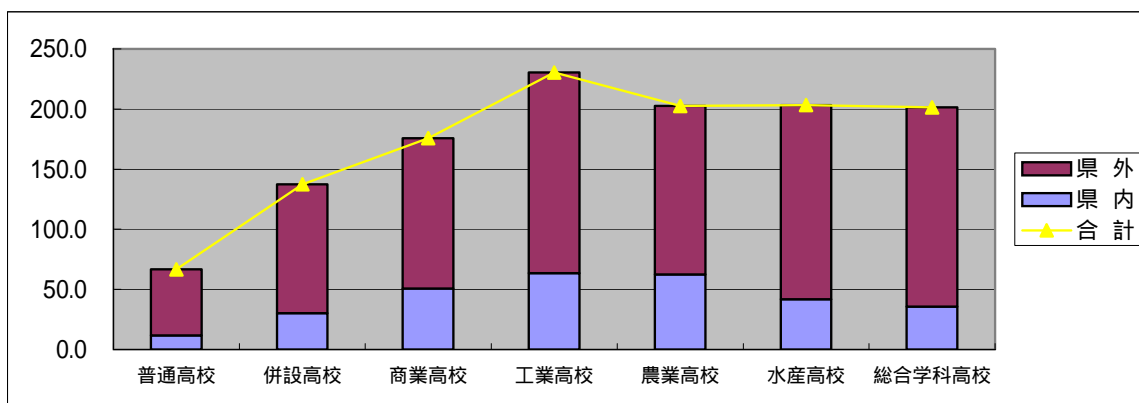

卒業生100人あたりの県内・県外別求人数(平成16年度卒業生)

(平成18年2月、高校教育課調査による。)

【校種別求人数】

進路状況	普通高校	併設高校	商業高校	工業高校	農業高校	水産高校	総合学科高校
県内	448	147	348	401	251	74	55
県外	2079	520	856	1056	564	286	255
合計	2527	667	1204	1457	815	360	310
卒業生数合計	3797	485	685	632	402	177	154

【卒業生100人あたりの求人数】

進路状況	普通高校	併設高校	商業高校	工業高校	農業高校	水産高校	総合学科高校
県内	11.8	30.3	50.8	63.4	62.4	41.8	35.7
県外	54.8	107.2	125.0	167.1	140.3	161.6	165.6
合計	66.6	137.5	175.8	230.5	202.7	203.4	201.3
卒業生数合計	100.0	100.0	100.0	100.0	100.0	100.0	100.0

普通高校以外は、いずれの校種についても生徒数を上回る求人がある。
工業高校は、県内県外とも求人数が一番多い。
水産高校、総合学科高校は、県外求人が多い。

【普通高校21校】

安来 三刀屋
松江北 三刀屋・掛合分校
松江南 大田
松江東 邑智
大東 江津
横田 浜田
飯南 益田
平田 吉賀
出雲 隠岐島前
大社 浜田・今市分校
大社・佐田分校

【併設高校4校】

矢上
隠岐
川本
津和野

【商業高校4校】

情報科学
松江商業
出雲商業
浜田商業

【工業高校4校】

松江工業
出雲工業
江津工業
益田工業

【農業高校3校】

松江農林
出雲農林
益田産業
(注) は総合学科併設

【水産高校2校】

浜田水産
隠岐水産

【全面総合学科高校1校】

邇摩