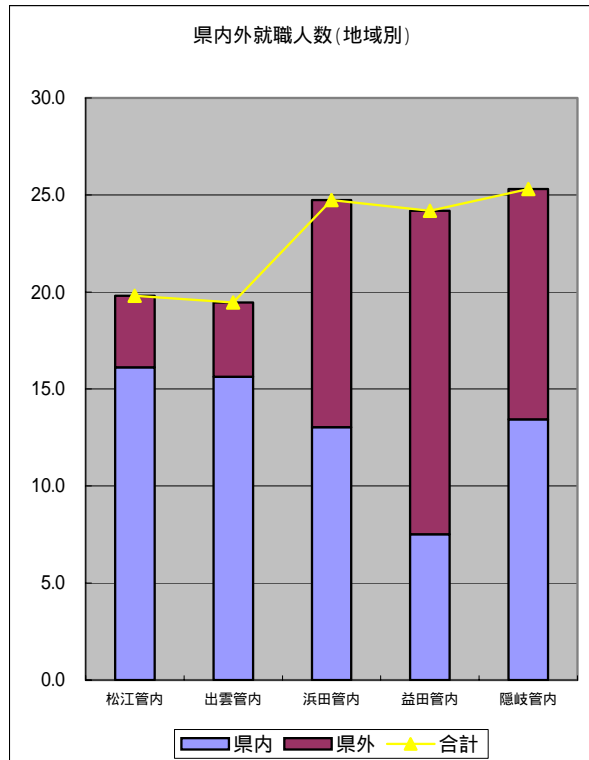

【全面総合学科高校1校】

邇摩

県内・県外別就職者数(地域別)(平成16年度卒業生)

(平成18年2月、高校教育課調査による。)

【卒業生100人あたりの就職人数】

	県内	県外	合計	卒業生数
松江管内	16.1	3.7	19.8	100
出雲管内	15.6	3.8	19.5	100
浜田管内	13.0	11.7	24.7	100
益田管内	7.5	16.7	24.2	100
隠岐管内	13.4	11.9	25.3	100
合計	14.3	7.1	21.4	100

【求人数と就職者数】

	県内就職	県外就職	県内求人	県外求人
松江管内	319	73	491	998
出雲管内	322	79	561	1643
浜田管内	186	167	422	1906
益田管内	46	102	108	852
隠岐管内	34	30	142	217
合計	907	451	1724	5616

県内就職については、地元からの求人数が影響する。

【松江管内】
安来
情報科学
松江北
松江南
松江東
松江工業
松江商業
松江農林