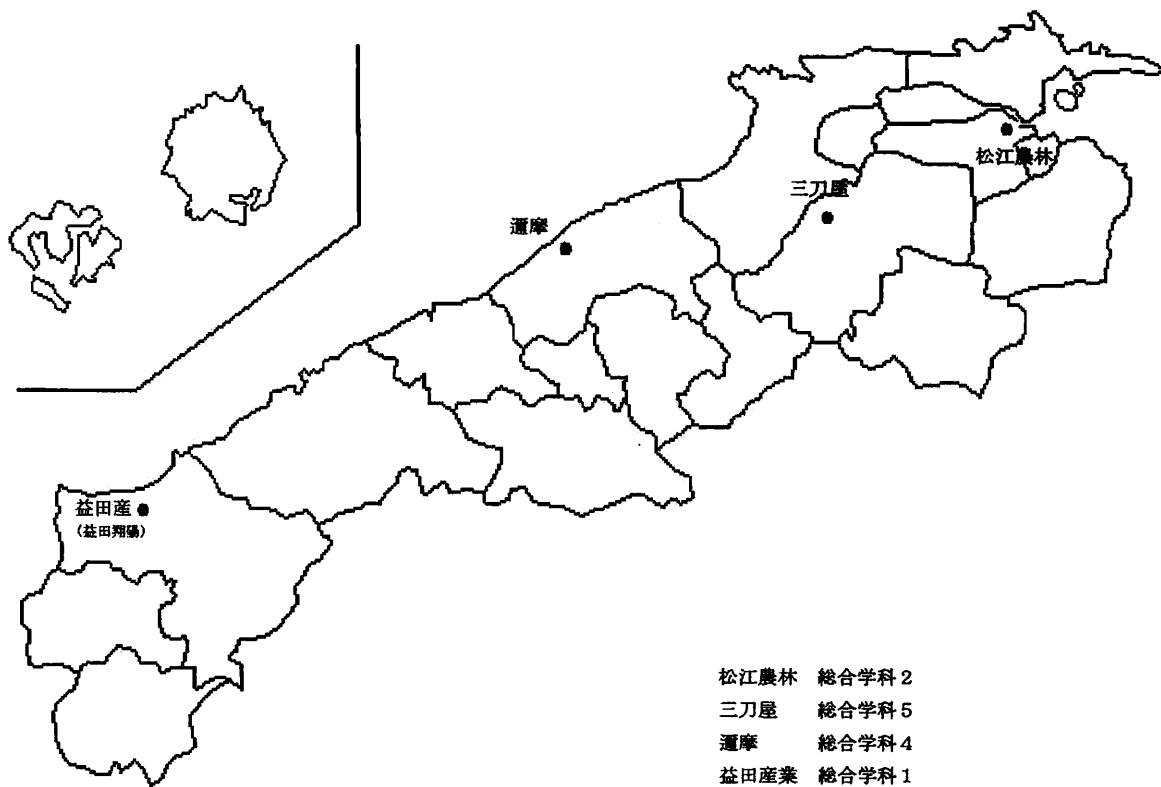

島根県公立高等学校（全日制）配置図

普通科配置図

理数科・体育科・英語関係学科配置図

工業高校配置図

商業高校配置図

農業高校配置図

水産高校配置図

浜田水産 海洋技術1、食品流通1
 隠岐水産 海洋システム1、海洋生産1

総合学科配置図

松江農林 総合学科2
 三刀屋 総合学科5
 運摩 総合学科4
 益田産業 総合学科1

定時制・通信制配置図

特殊教育諸学校配置図