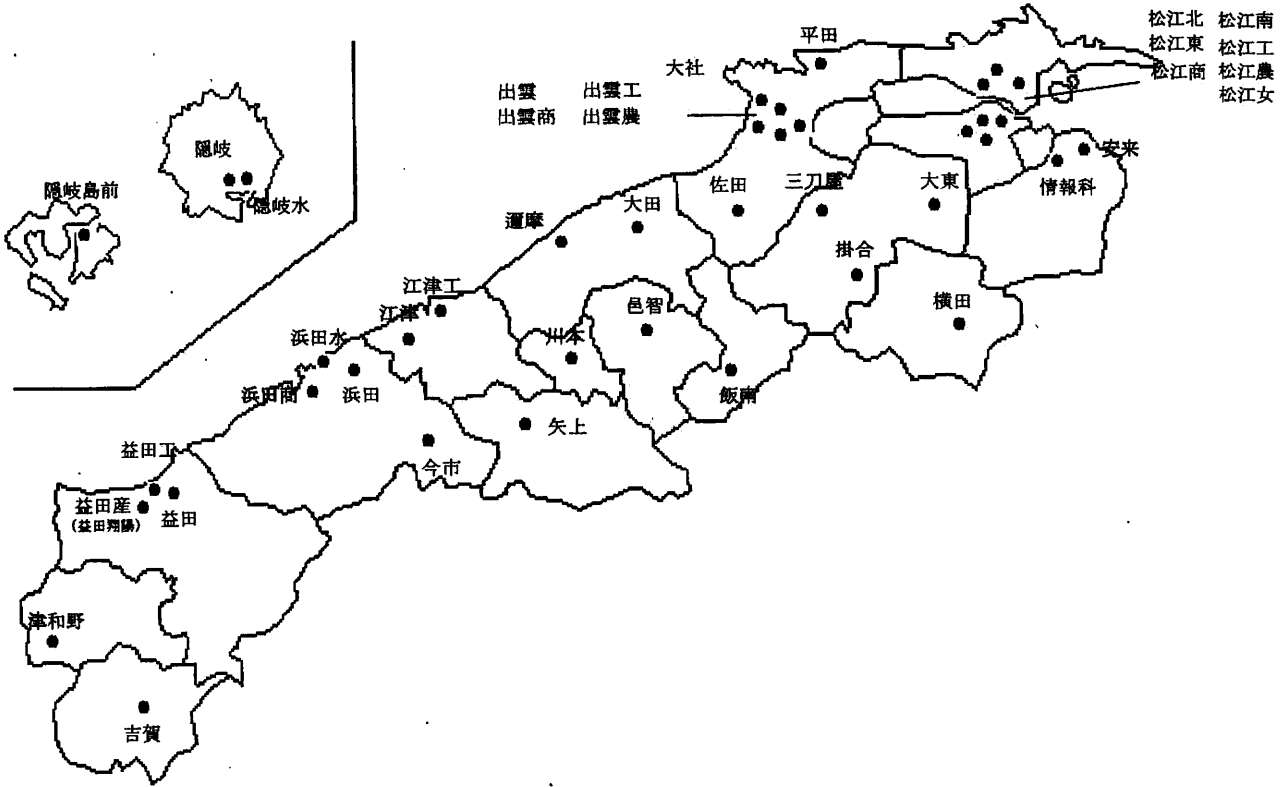

島根県公立高等学校（全日制）配置図

普通科配置図

理数科・体育科・英語関係学科配置図

工業高校配置図

商業高校配置図

農業高校配置図

水産高校配置図

浜田水産 海洋技術1、食品流通1
 隠岐水産 海洋システム1、海洋生産1

総合学科配置図

松江農林 総合学科2
 三刀屋 総合学科5
 運摩 総合学科4
 益田産業 総合学科1

定時制・通信制配置図

特殊教育諸学校配置図