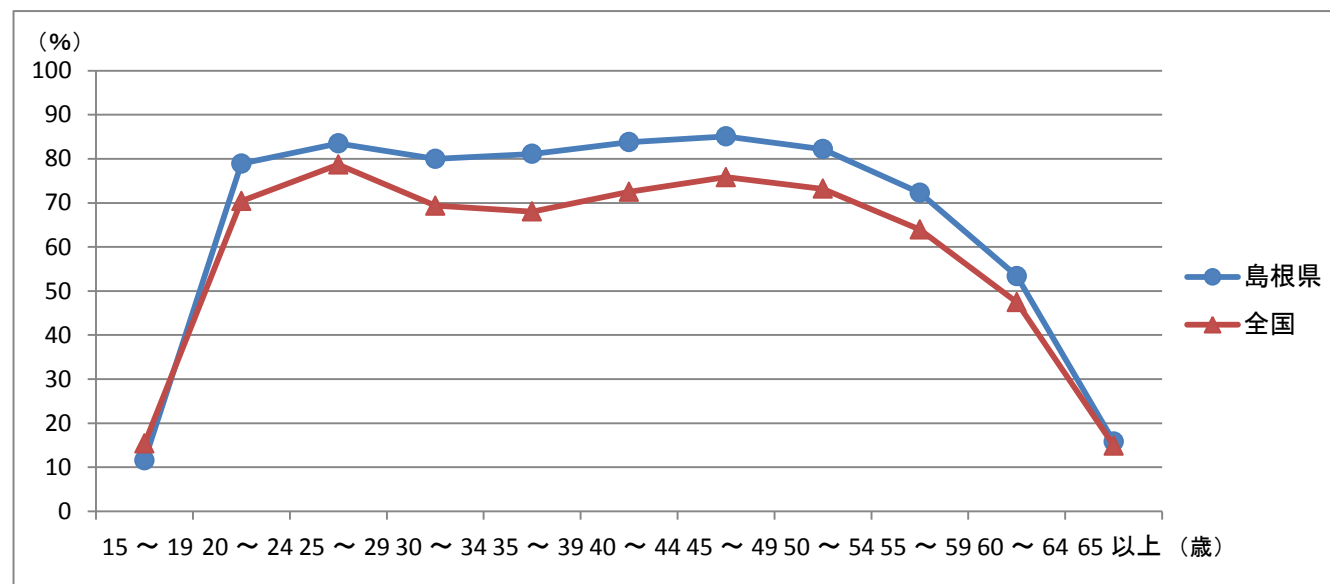

女性の年齢階級別労働力

(%)

	島根県	全国
15 ~ 19	11.6	15.4
20 ~ 24	78.9	70.4
25 ~ 29	83.5	78.7
30 ~ 34	80	69.4
35 ~ 39	81.1	68.0
40 ~ 44	83.8	72.5
45 ~ 49	85.1	75.8
50 ~ 54	82.2	73.2
55 ~ 59	72.3	63.9
60 ~ 64	53.4	47.5
65 以上	15.8	14.9

資料: 総務省「国勢調査」