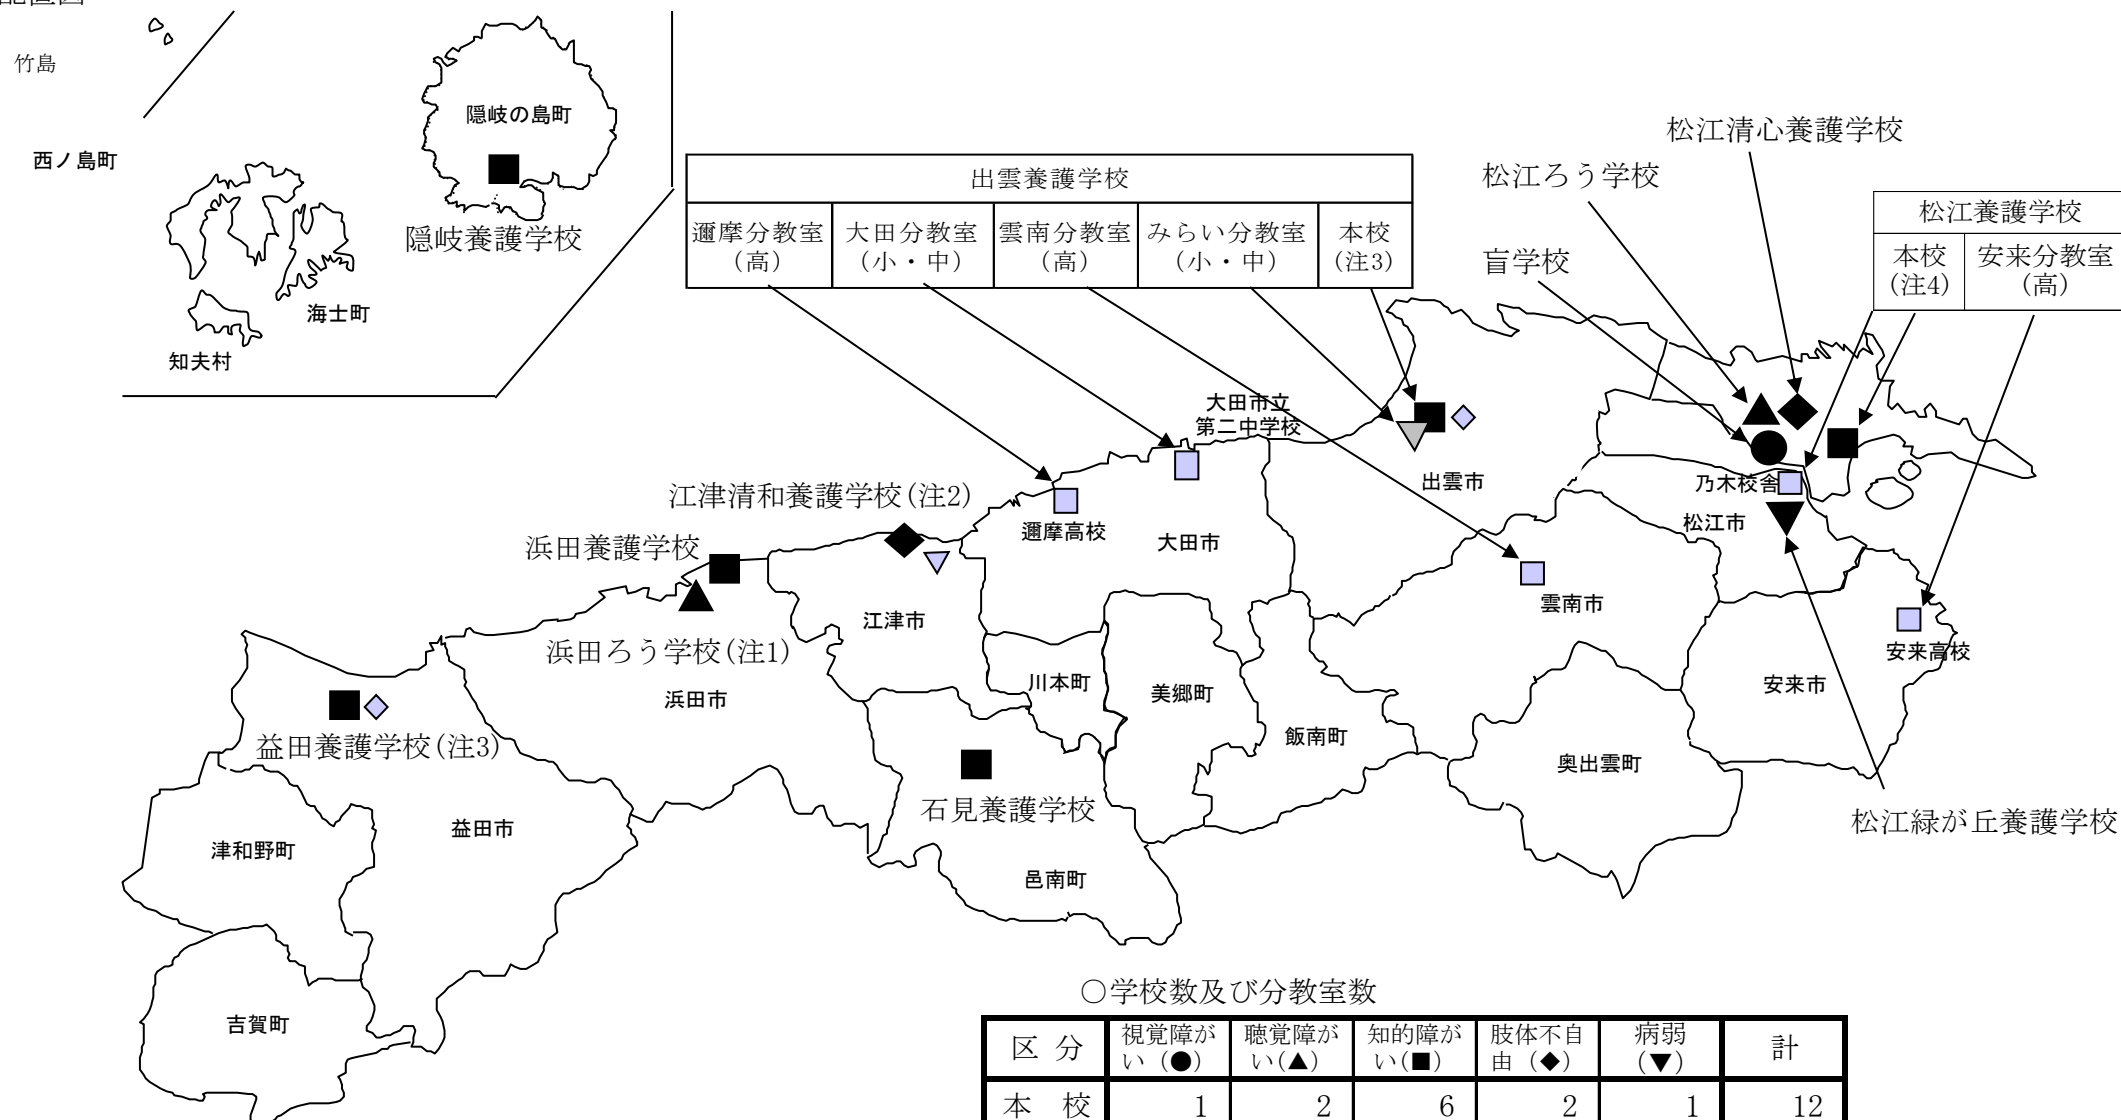

特別支援学校配置状況（令和3年5月1日現在）

①配置図

(注1) 浜田ろう学校は、H19.4より視覚障がい教育(相談)を実施
 (注2) 江津清和養護学校は、H22.4より病弱教育を実施
 (注3) 出雲養護学校・益田養護学校は、H24.4より肢体不自由教育を実施
 (注4) 松江養護学校は、H24.4より高等部の一部を乃木福富町へ移転(乃木校舎)