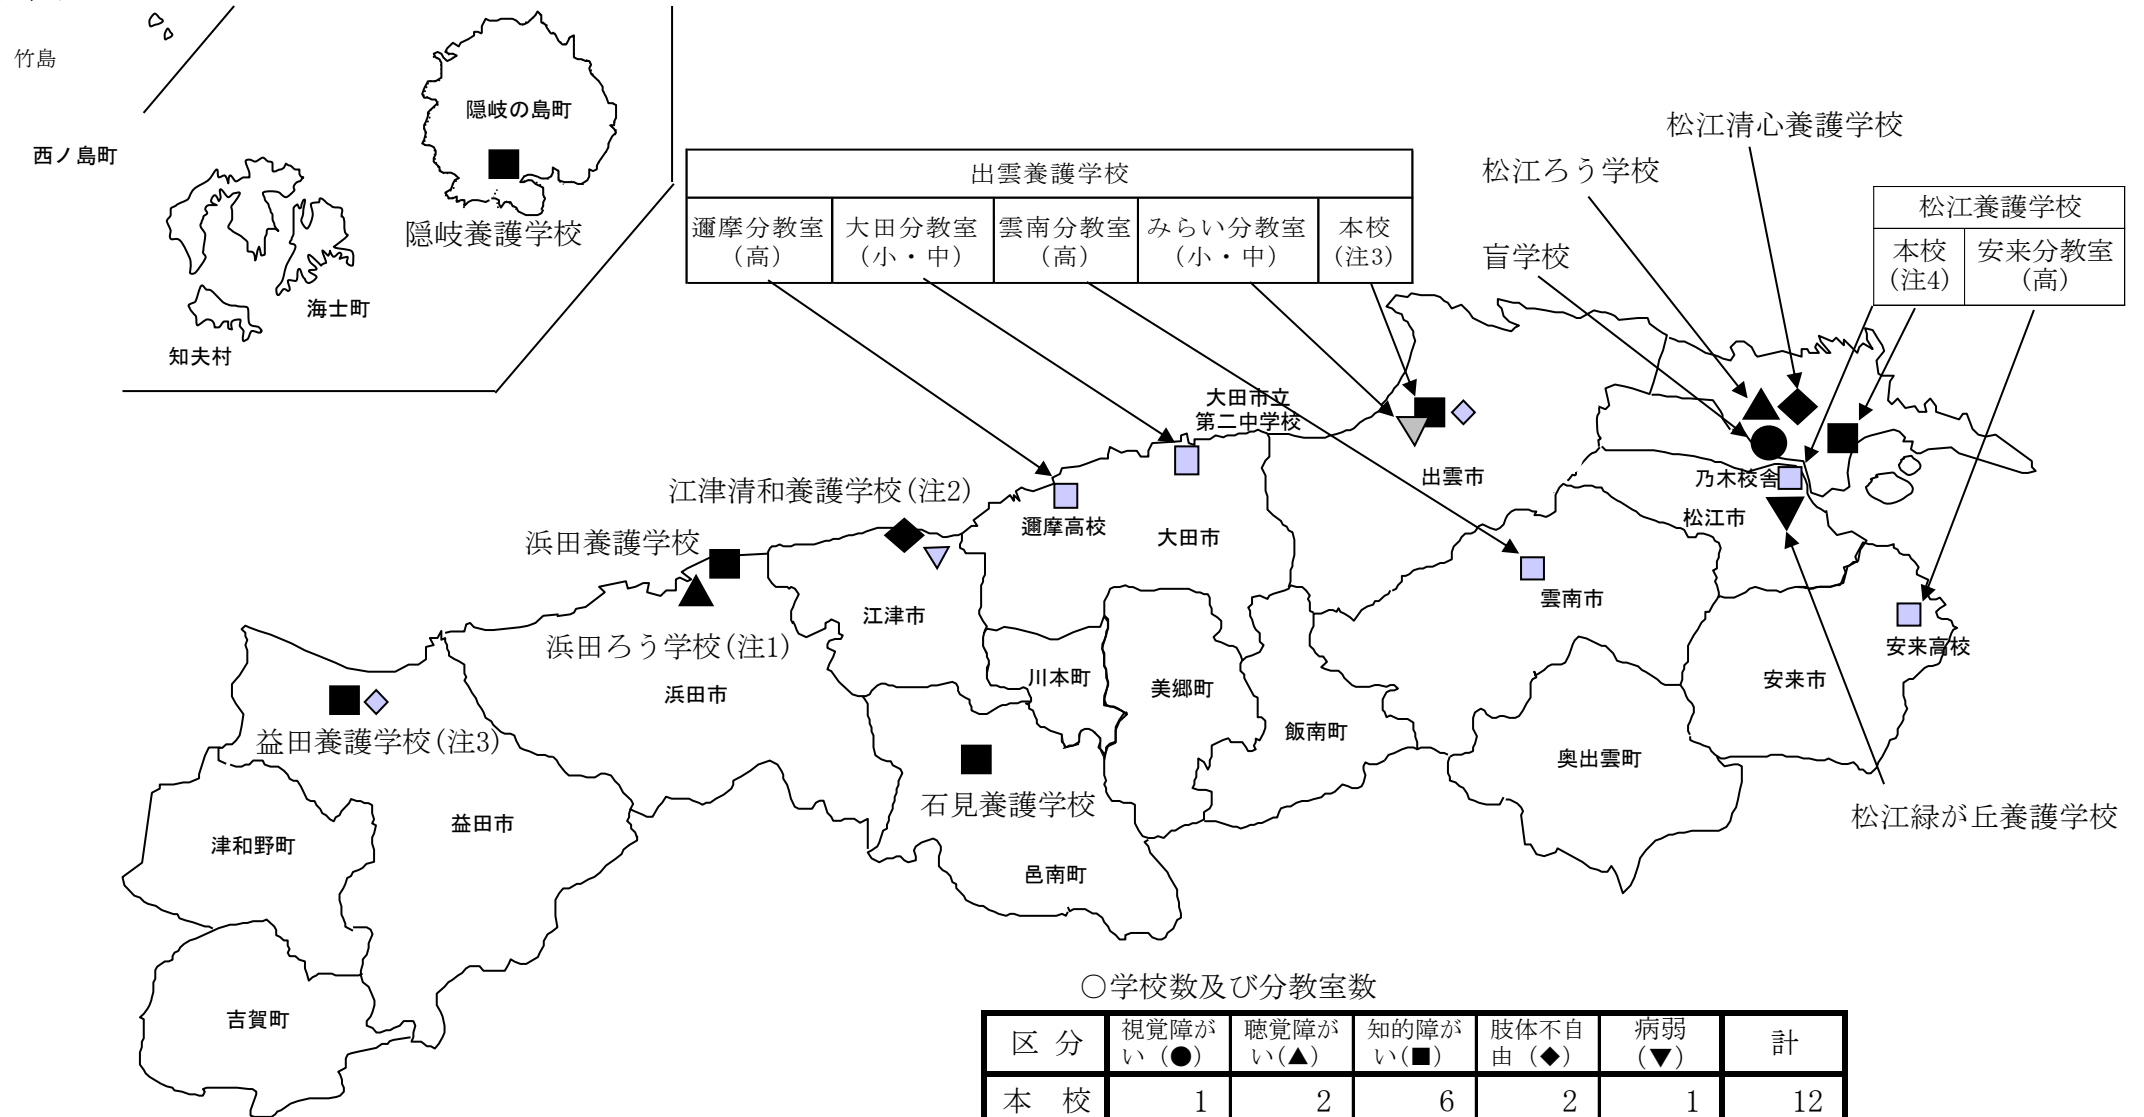

特別支援学校配置状況（令和8年5月1日現在）

①配置図

(注1) 浜田ろう学校は、H19.4より視覚障がい教育(相談)を実施
 (注2) 江津清和養護学校は、H22.4より病弱教育を実施
 (注3) 出雲養護学校・益田養護学校は、H24.4より肢体不自由教育を実施
 (注4) 松江養護学校は、H24.4より高等部の一部を乃木福富町へ移転(乃木校舎)