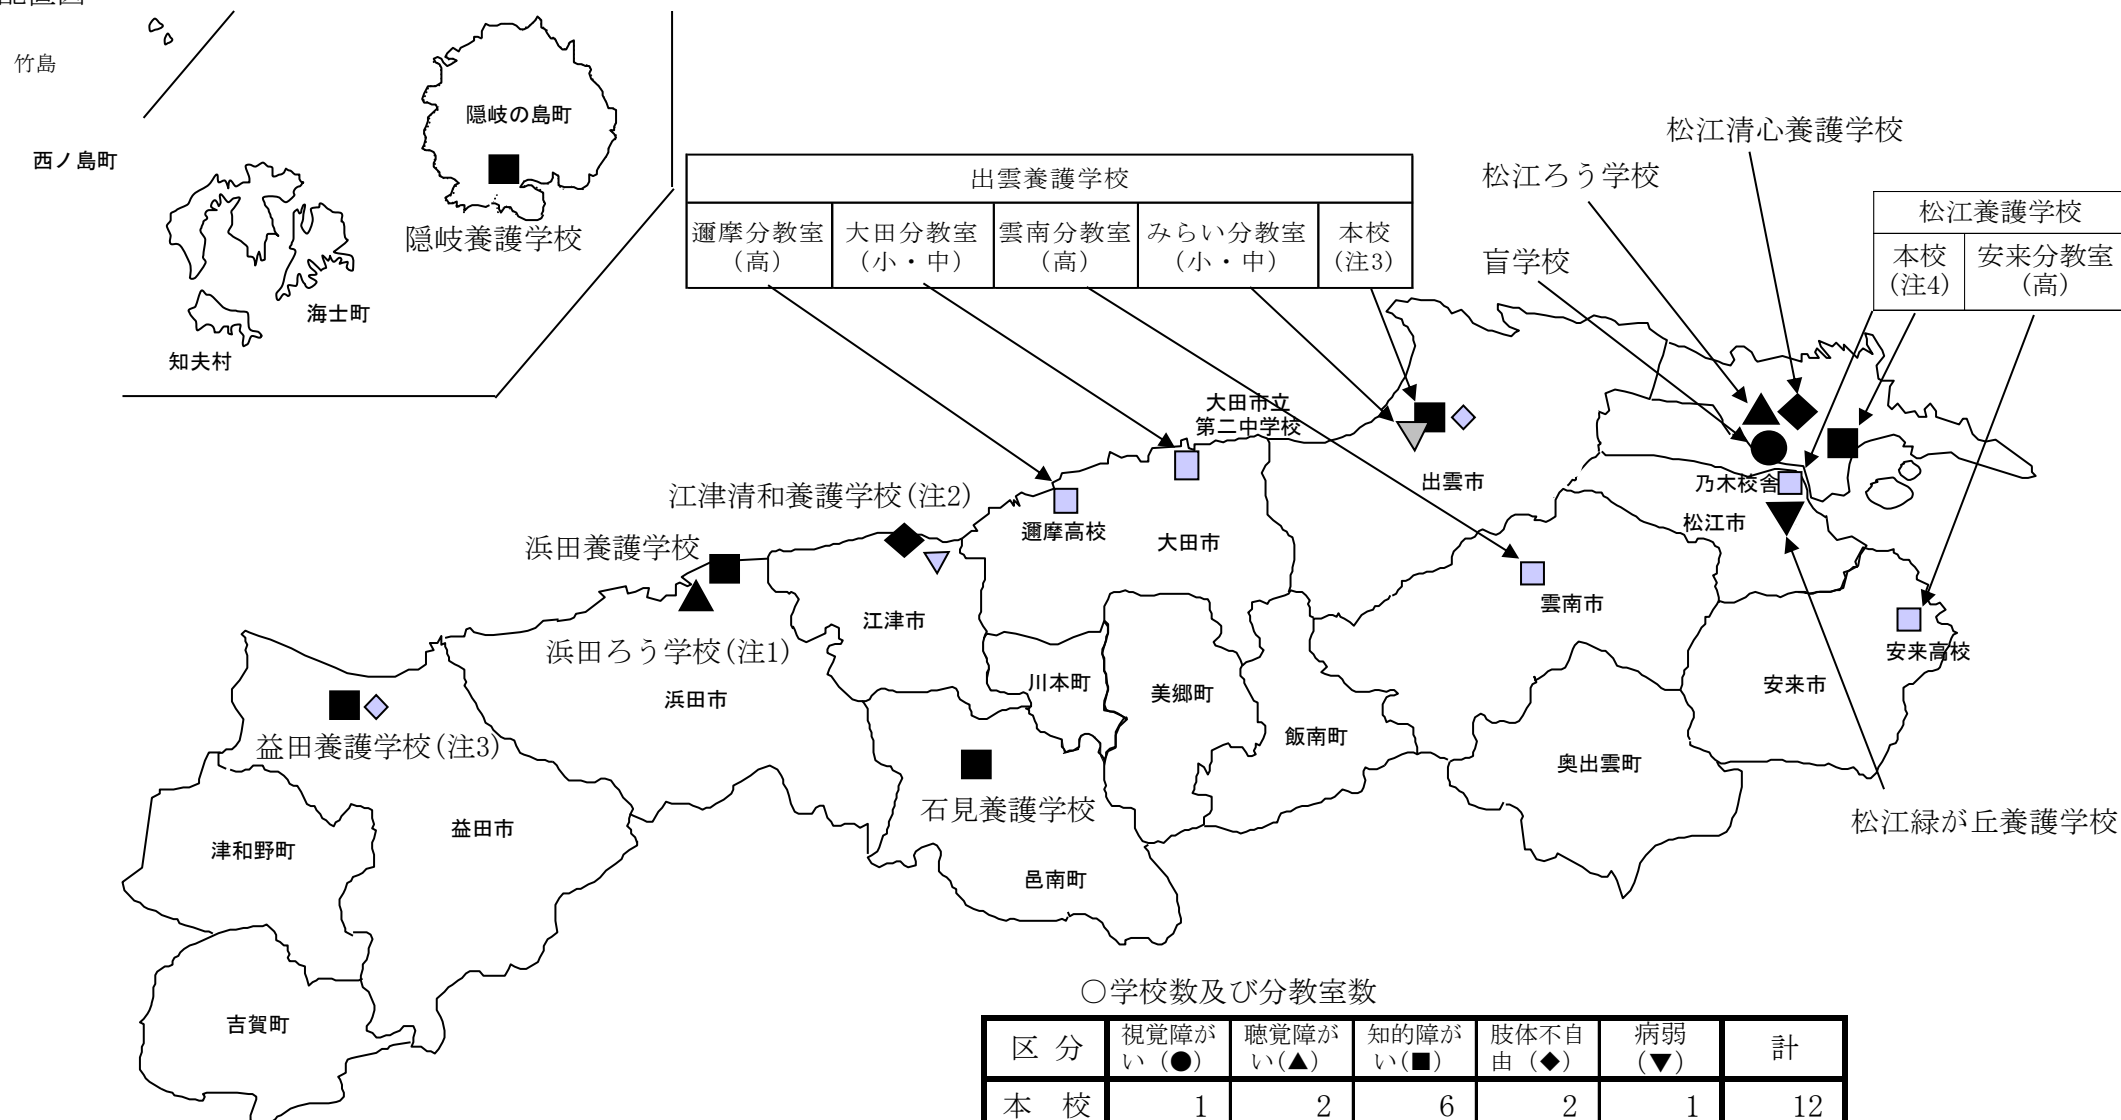

特別支援学校配置状況（令和6年5月1日現在）

①配置図

(注1) 浜田ろう学校は、H19.4より視覚障がい教育(相談)を実施
 (注2) 江津清和養護学校は、H22.4より病弱教育を実施
 (注3) 出雲養護学校・益田養護学校は、H24.4より肢体不自由教育を実施
 (注4) 松江養護学校は、H24.4より高等部の一部を乃木福富町へ移転(乃木校舎)