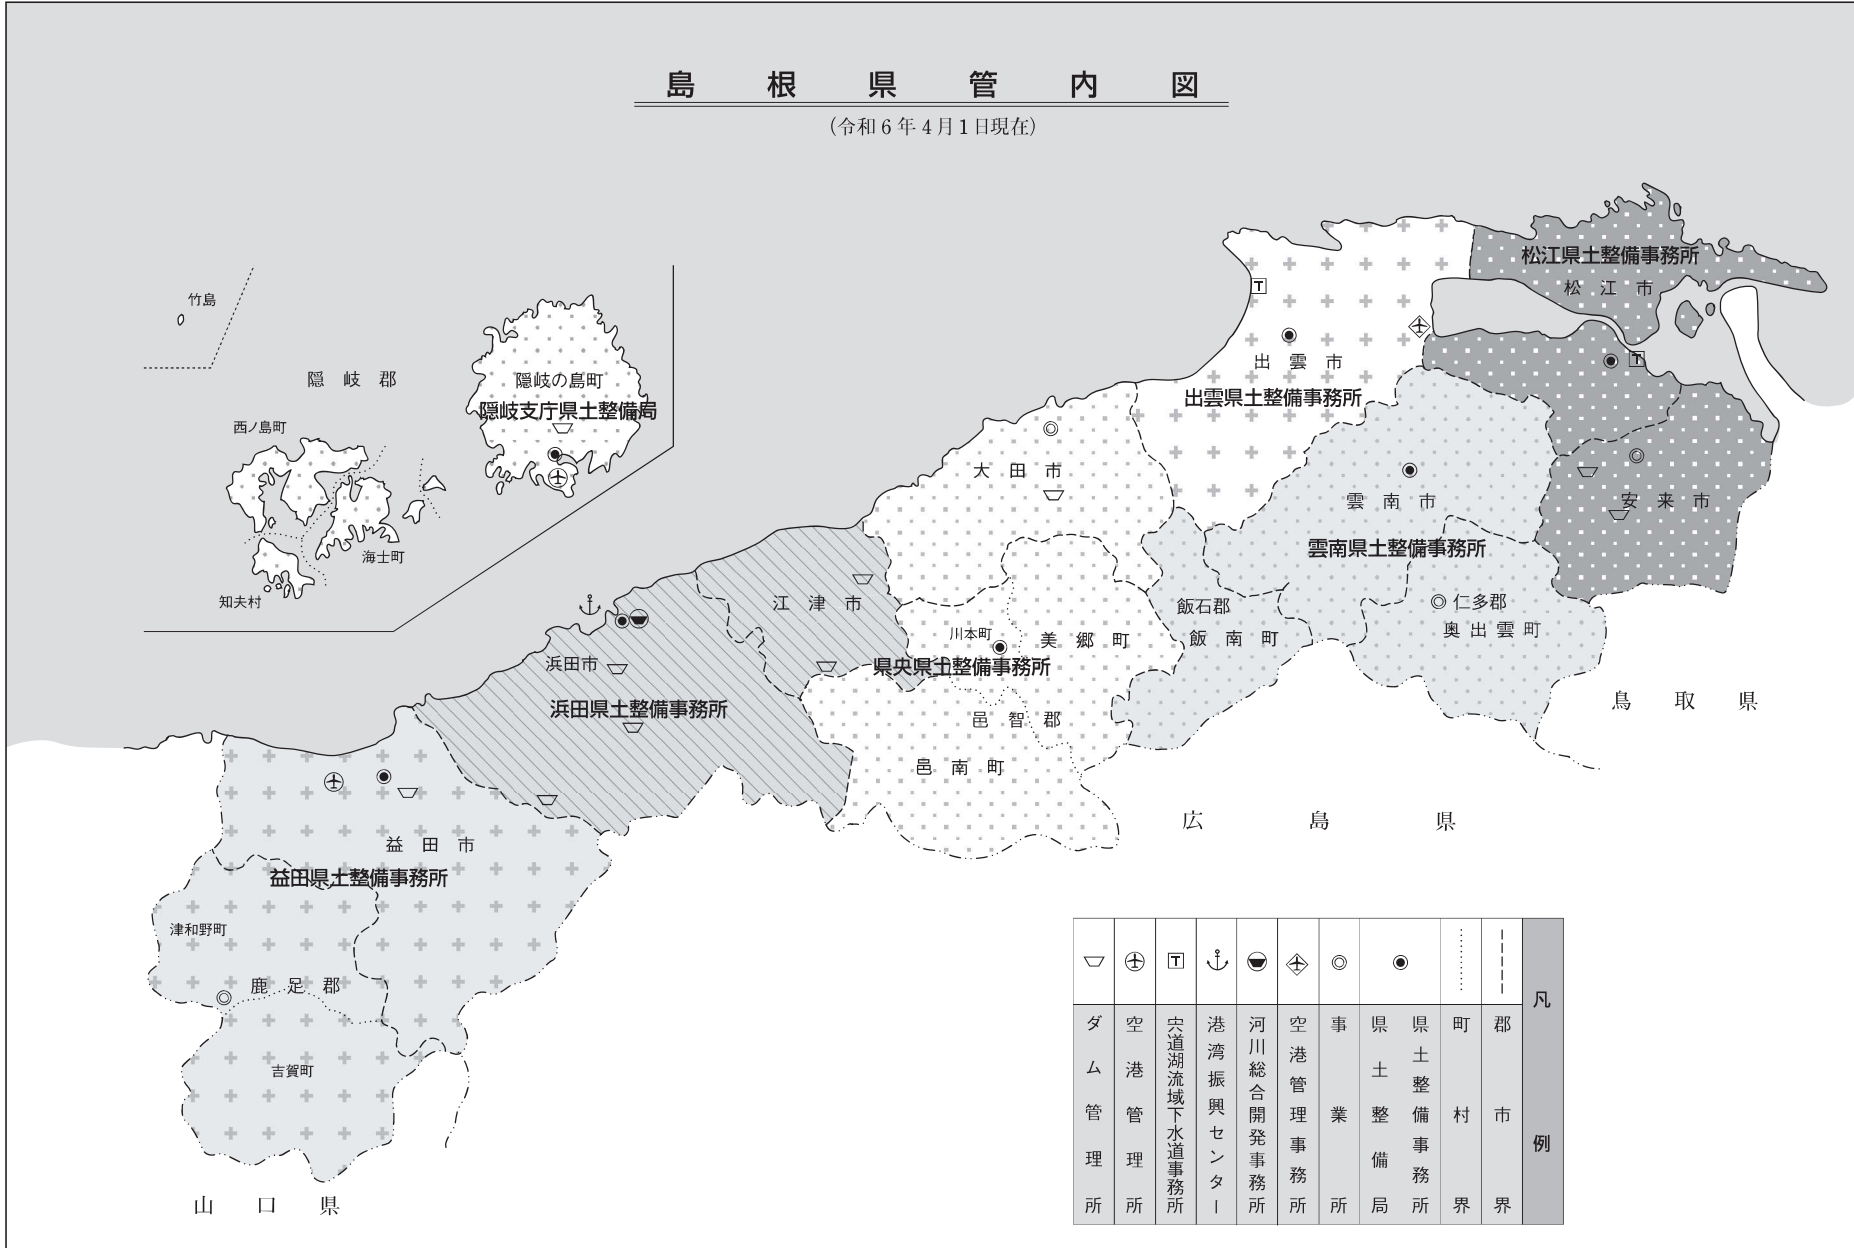

島根県管内図

(令和6年4月1日現在)

▽	⊕	㊦	⚓	⦿	⦿	◎	●	⋯	---	凡例
ダム管理所	空港管理所	安道湖流域下水道事務所	港湾振興センター	河川総合開発事務所	空港管理事務所	事業所	県土整備局	県土整備事務所	町界	郡界