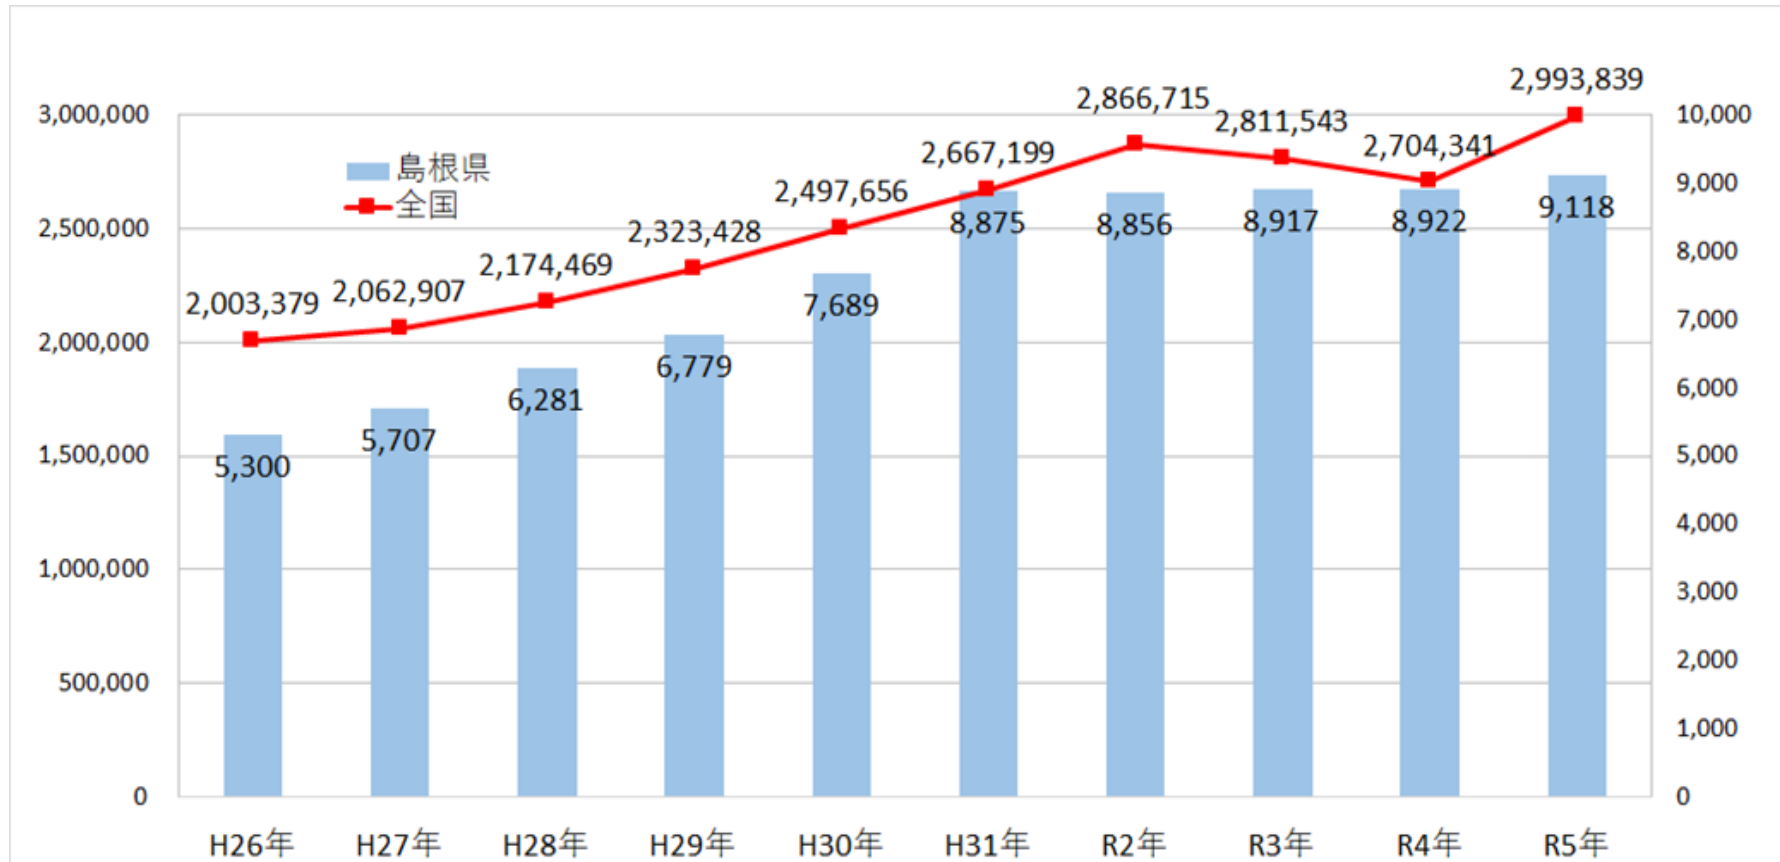

「住民基本台帳に基づく人口、人口動態及び世帯数（令和5年1月1日現在）」

(注) 外国人住民の住民基本台帳制度への適用は平成24年7月以降
平成25年人口は同年3月31日現在、平成26年以降は1月1日現在