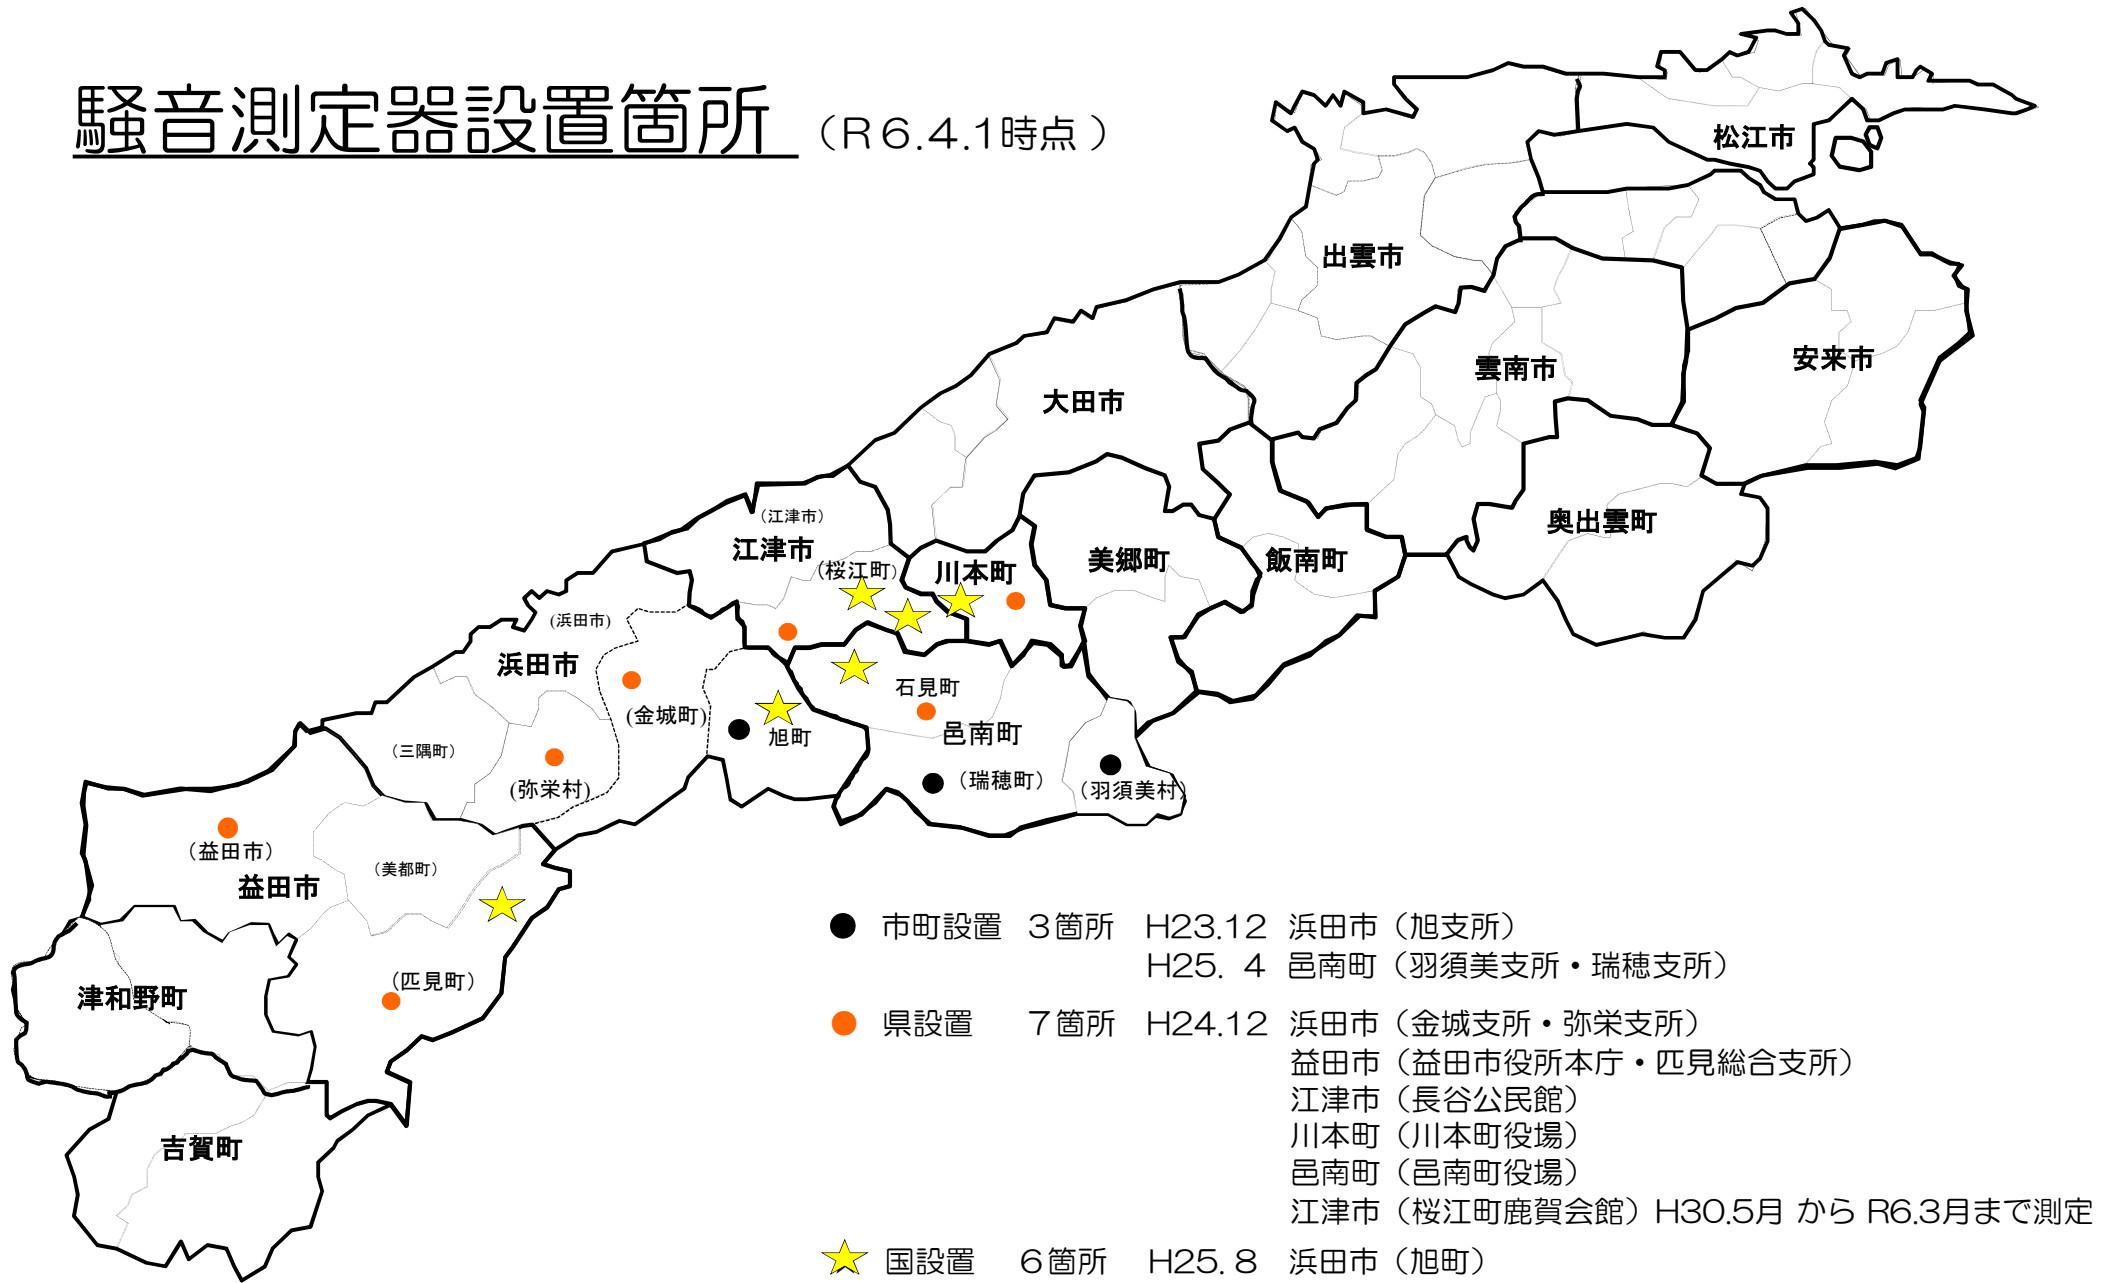

騒音測定器設置箇所 (R6.4.1時点)

- 市町設置 3箇所 H23.12 浜田市 (旭支所)
H25. 4 邑南町 (羽須美支所・瑞穂支所)
- 県設置 7箇所 H24.12 浜田市 (金城支所・弥栄支所)
益田市 (益田市役所本庁・匹見総合支所)
江津市 (長谷公民館)
川本町 (川本町役場)
邑南町 (邑南町役場)
江津市 (桜江町鹿賀会館) H30.5月 から R6.3月まで測定
- ★ 国設置 6箇所 H25. 8 浜田市 (旭町)
H28. 9 益田市 (匹見町道川)
邑南町 (日和)
H30. 3 江津市 (桜江町川戸)
川本町 (南佐木)
R6. 4 江津市 (桜江町川越)