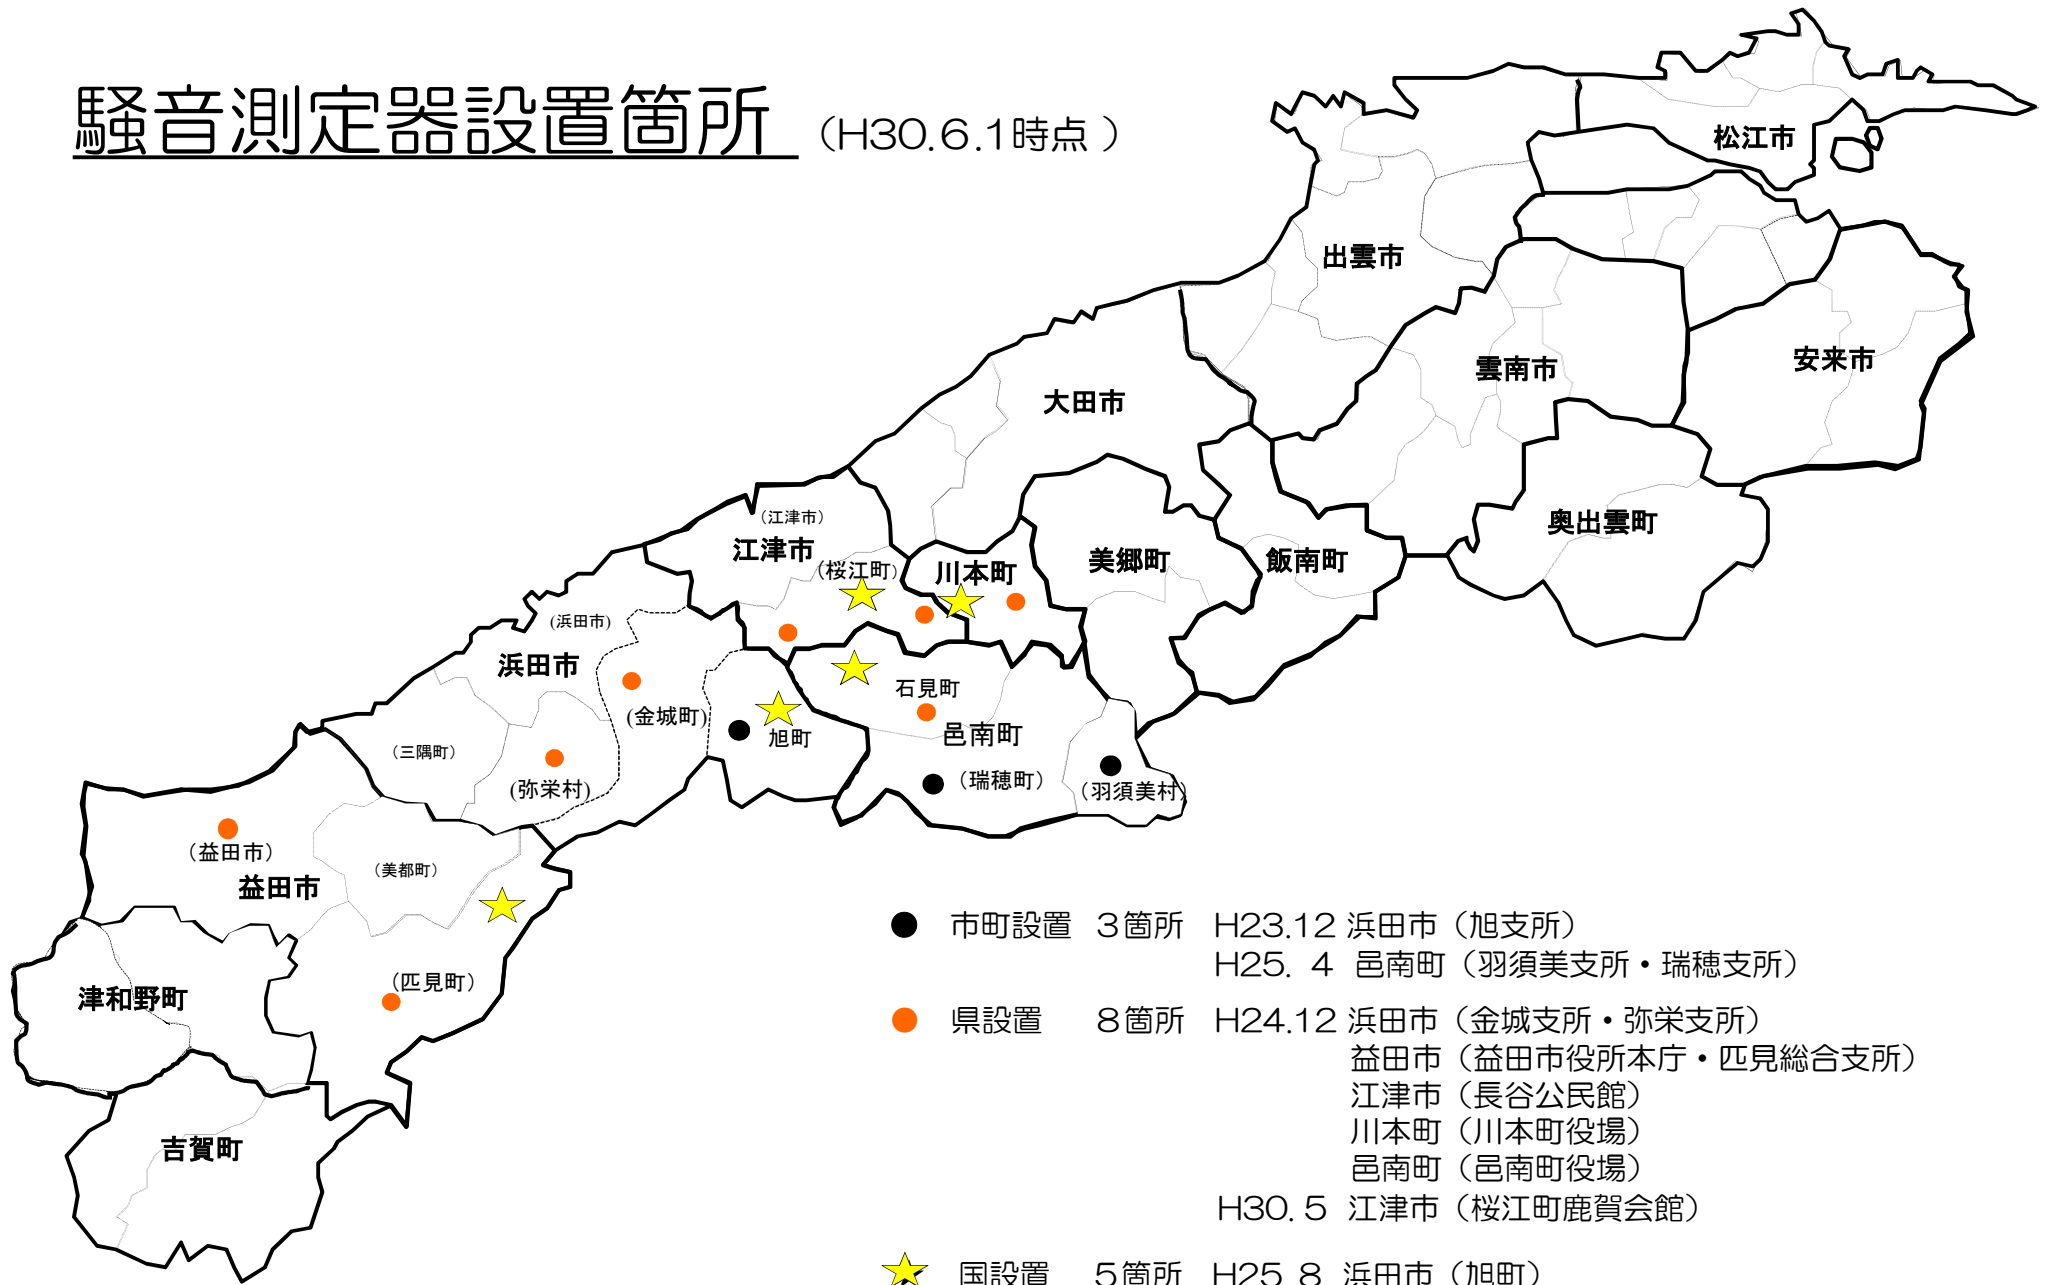

騒音測定器設置箇所 (H30.6.1時点)

- 市町設置 3箇所 H23.12 浜田市 (旭支所)
H25. 4 邑南町 (羽須美支所・瑞穂支所)
- 県設置 8箇所 H24.12 浜田市 (金城支所・弥栄支所)
益田市 (益田市役所本庁・匹見総合支所)
江津市 (長谷公民館)
川本町 (川本町役場)
邑南町 (邑南町役場)
H30. 5 江津市 (桜江町鹿賀会館)
- ★ 国設置 5箇所 H25. 8 浜田市 (旭町)
H28. 9 益田市 (匹見町道川)
邑南町 (日和)
H30. 3 江津市 (桜江町)
川本町 (南佐木)