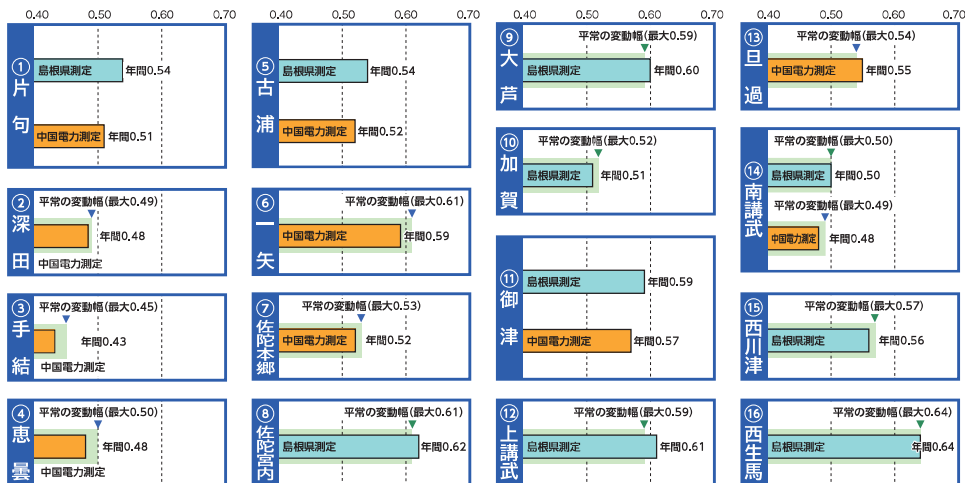

空間放射線積算線量 (平成30年度)

単位: ミリグレイ/年(mGy/年)

[平常の変動幅(最大)]は、前年度までの5年間における年間線量の最大値
 (注1) 片句地点は平成25年度に局舎更新に伴って測定地点を変更したため「平常の変動幅」は未設定である。
 (注2) 御津地点、古浦地点は、平成26年度に局舎更新に伴って測定地点を変更したため「平常の変動幅」は未設定である。