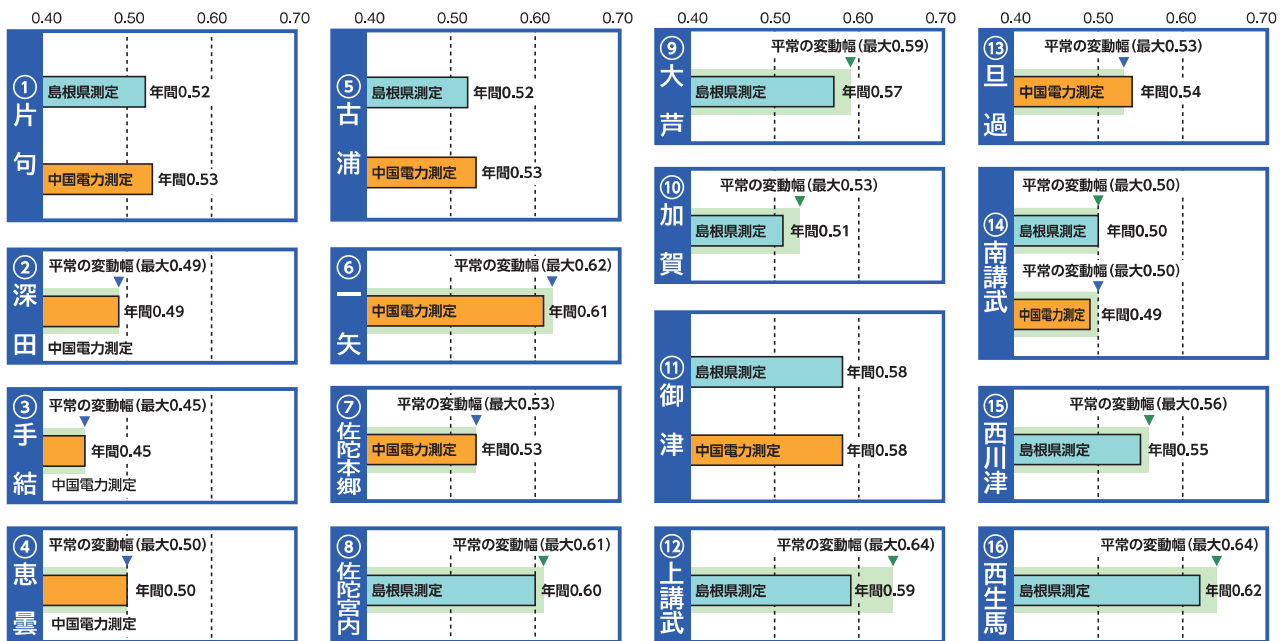

空間放射線積算線量（平成28年度）

単位:ミリグレイ/年(mGy/年)

「平常の変動幅 (最大)」は、前年度までの5年間における年間線量の最大値
 ・片句地点は平成25年度に局舎更新に伴って測定地点を変更したため「平常の変動幅」は未設定。
 ・御津地点と古浦地点は、平成26年度に局舎更新に伴って測定地点を変更したため「平常の変動幅」は未設定。