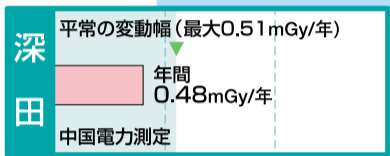

空間放射線 積算線量 平成19年度

● 積算線量測定地点

上講武公会堂の
移転に伴い欠測
(島根県測定)

「平常の変動幅(最大)」は、前年度までの5年間の最大値。