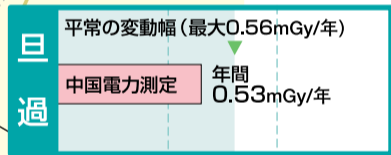

空間放射線 積算線量 平成19年度

● 積算線量測定地点

上講武公会堂の
移転に伴い欠測
(島根県測定)

「平常の変動幅(最大)」は、前年度までの5年間の最大値。