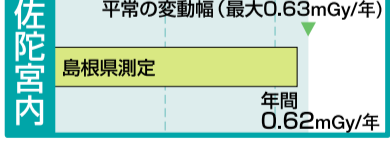

空間放射線 積算線量 平成19年度

● 積算線量測定地点

上講武公会堂の
移転に伴い欠測
(島根県測定)

「平常の変動幅(最大)」は、前年度までの5年間の最大値。