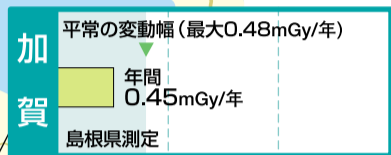

空間放射線 積算線量 平成19年度

● 積算線量測定地点

上講武公会堂の
移転に伴い欠測
(島根県測定)

「平常の変動幅(最大)」は、前年度までの5年間の最大値。