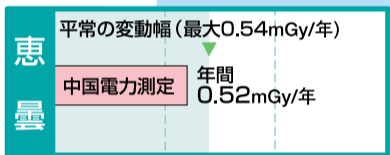

空間放射線 積算線量 平成19年度

● 積算線量測定地点

上講武公会堂の
移転に伴い欠測
(島根県測定)

「平常の変動幅(最大)」は、前年度までの5年間の最大値。