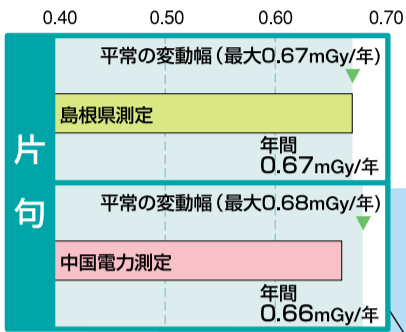

空間放射線 積算線量 平成19年度

● 積算線量測定地点

上講武公会堂の
移転に伴い欠測
(島根県測定)

「平常の変動幅(最大)」は、前年度までの5年間の最大値。