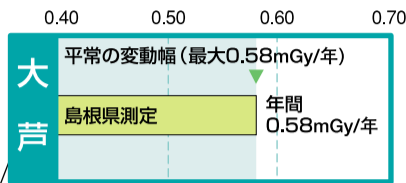

空間放射線 積算線量 平成19年度

● 積算線量測定地点

上講武公会堂の
移転に伴い欠測
(島根県測定)

「平常の変動幅(最大)」は、前年度までの5年間の最大値。