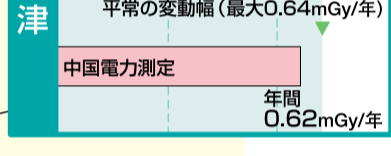

空間放射線 積算線量 平成19年度

● 積算線量測定地点

上講武公会堂の
移転に伴い欠測
(島根県測定)

「平常の変動幅(最大)」は、前年度までの5年間の最大値。