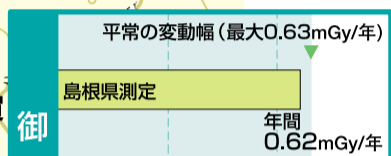

空間放射線 積算線量 平成19年度

● 積算線量測定地点

上講武公会堂の
移転に伴い欠測
(島根県測定)

「平常の変動幅(最大)」は、前年度までの5年間の最大値。