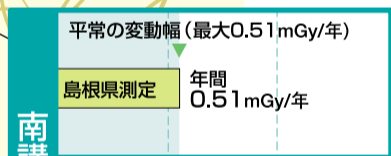

空間放射線 積算線量 平成19年度

● 積算線量測定地点

上講武公会堂の
移転に伴い欠測
(島根県測定)

「平常の変動幅(最大)」は、前年度までの5年間の最大値。