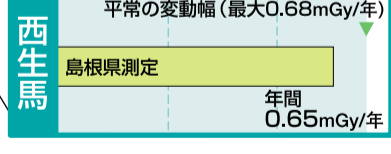

空間放射線 積算線量 平成19年度

● 積算線量測定地点

上講武公会堂の
移転に伴い欠測
(島根県測定)

「平常の変動幅(最大)」は、前年度までの5年間の最大値。