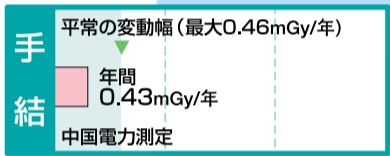

空間放射線 積算線量 平成19年度

● 積算線量測定地点

上講武公会堂の
移転に伴い欠測
(島根県測定)

「平常の変動幅(最大)」は、前年度までの5年間の最大値。