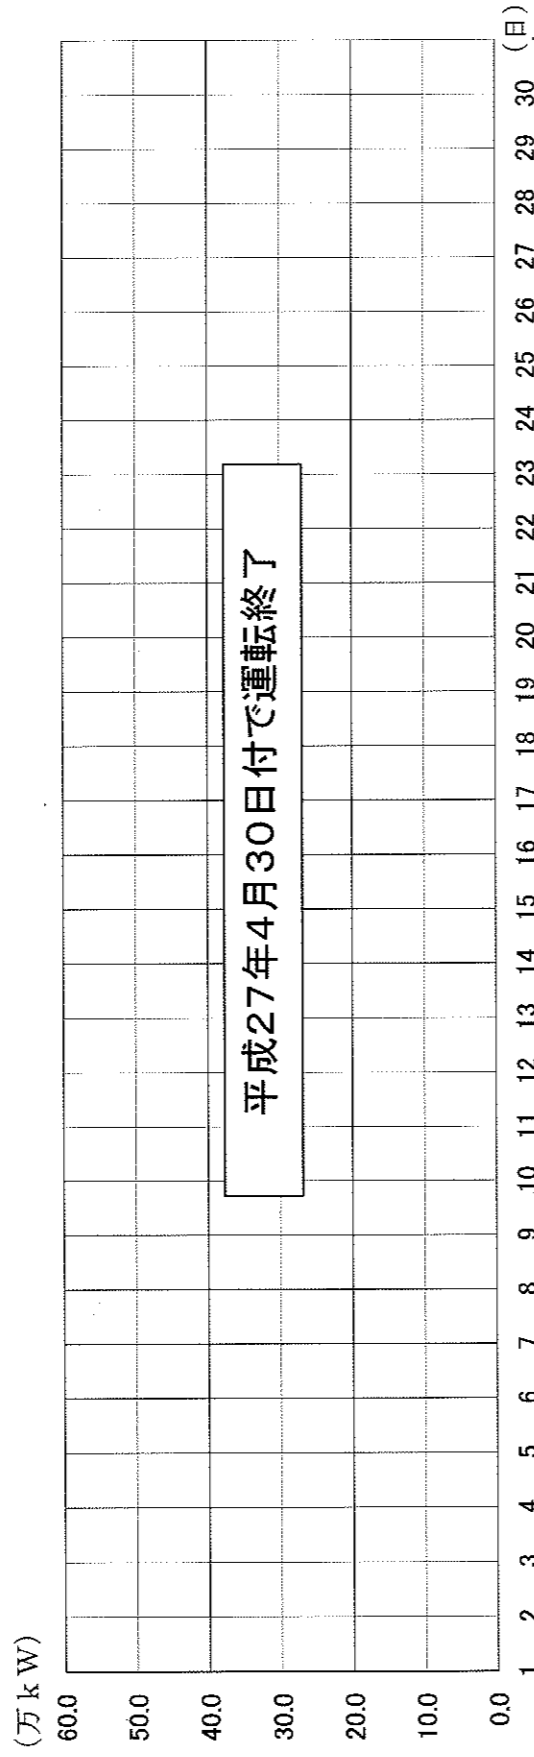

島根原子力発電所の運転状況 (平成28年11月)

I. 1号機

1. 運転状況

発電時間 - h 発電電力量 - 万kWh 設備利用率 - %

2. 主要項目

なし

3. 特記事項

(1) 第29回施設定期検査中

II. 2号機

1. 運転状況

発電時間 0 h 発電電力量 0 万kWh 設備利用率 0 %

2. 主要項目

なし

3. 特記事項

(1) 第17回施設定期検査中

III. その他