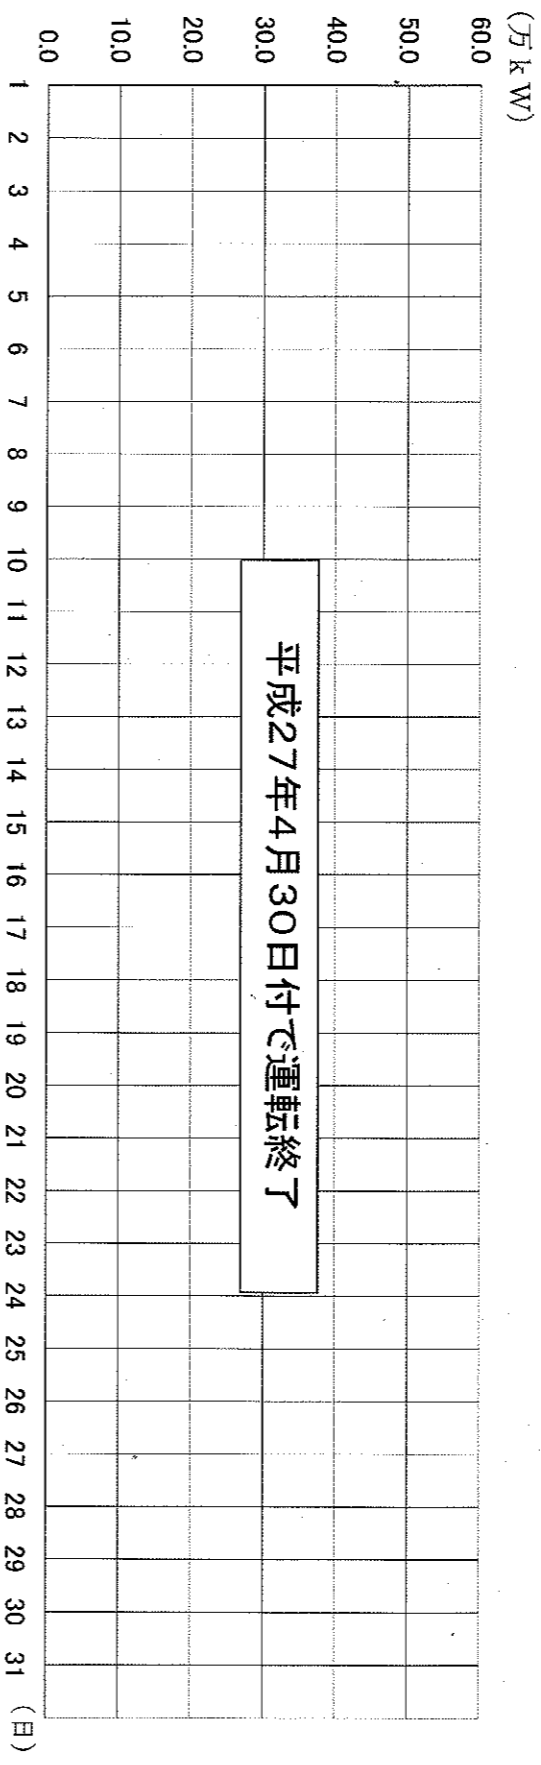

島根原子力発電所の運転状況 (平成28年10月)

I. 1号機

1. 運転状況
 発電時間 h 発電電力量 万kWh 設備利用率 %

2. 主要項目
 なし

3. 特記事項
 (1) 第29回施設定期検査中

II. 2号機

1. 運転状況
 発電時間 h 発電電力量 万kWh 設備利用率 %

2. 主要項目
 なし