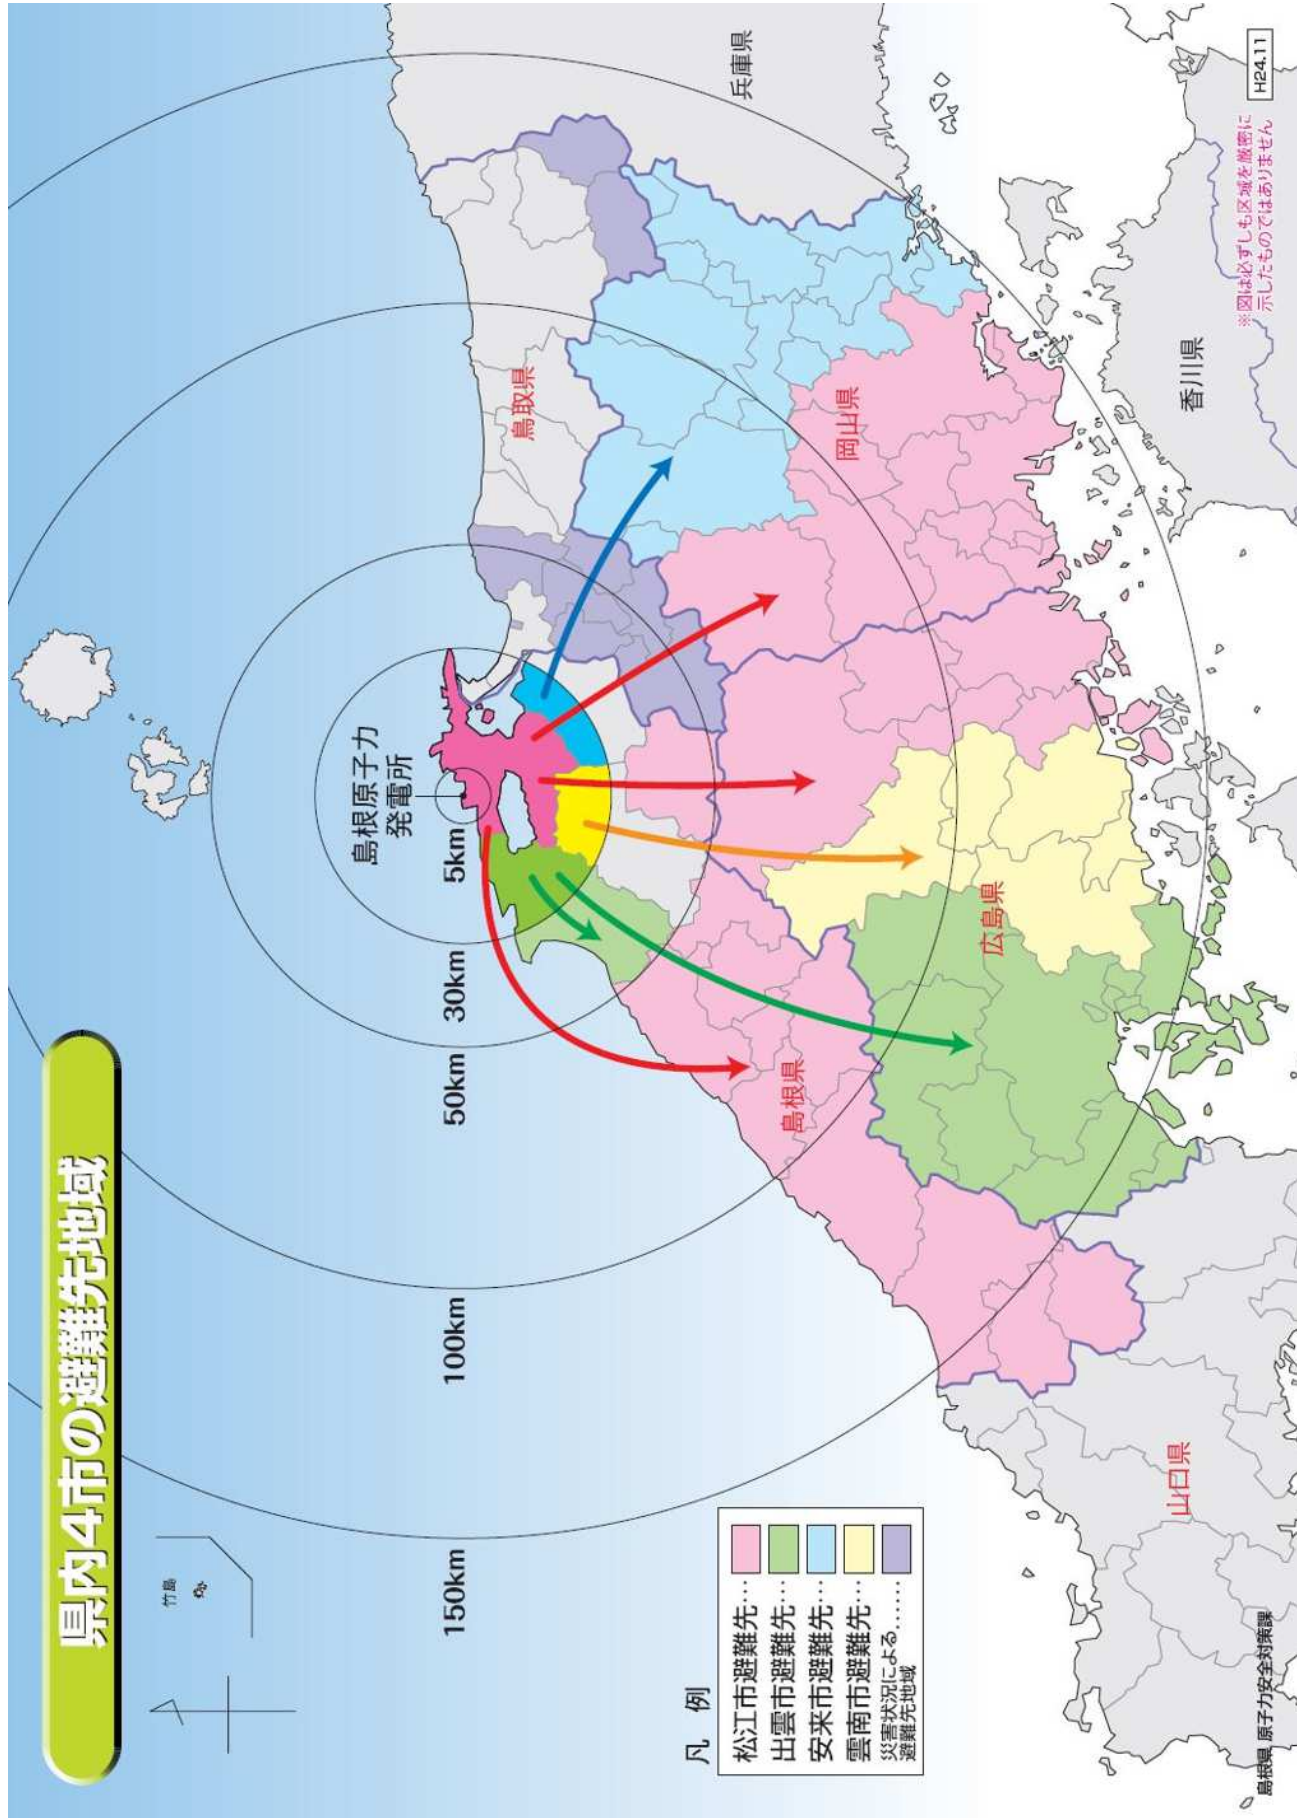

原子力災害に備えた
島根県広域避難計画
附属資料

令和5年6月

島根県

< 目 次 >

○ 関係4市の広域避難先、避難ルートの設定	1
○ 県内4市の避難先地域	2
○ 島根県市町の避難受入数等	3
○ 岡山県市町村の避難受入数等	4
○ 広島県市町の避難受入数等	5
○ 松江市広域避難先、避難ルート	6
○ 出雲市広域避難先、避難ルート	1 2
○ 安来市広域避難先、避難ルート	1 9
○ 雲南市広域避難先、避難ルート	2 2
○ 松江市広域避難先避難所（候補施設）一覧	2 3
○ 出雲市広域避難先避難所（候補施設）一覧	4 0
○ 安来市広域避難先避難所（候補施設）一覧	4 6
○ 雲南市広域避難先避難所（候補施設）一覧	4 8
○ 松江市広域避難先広域福祉避難所（候補施設）一覧	5 2
○ 出雲市広域避難先広域福祉避難所（候補施設）一覧	5 6
○ 安来市広域避難先広域福祉避難所（候補施設）一覧	6 0
○ 雲南市広域避難先広域福祉避難所（候補施設）一覧	6 1

関係 4 市の広域避難先、避難ルートの設定

1. 避難先の選定

- (1) 地域コミュニティを維持することが避難対応や避難所生活に重要であるとの観点から、関係 4 市が避難の基本と考える公民館、支所、コミュニティセンター単位で避難先を設定した。
- (2) 島根県内の避難先（30km 圏外市町）は、早い段階で避難が必要となる発電所が立地する松江市に割り当て、県内で受入できない 4 市の避難先については、県外の地域を割り当てた。
- (3) 避難地区が置かれている状況（発電所からの距離、人口等）や、避難地区からの距離、方向、交通条件、更には、避難先市町村の規模等を総合的に考慮し、関係 4 市の意向を踏まえ避難先を選定した。
- (4) 上記を踏まえ作成した避難受入要請案（地区、人数、在宅要援護者数）を避難先の県及び市町村へ提示して調整を行い、平成 24 年 1 1 月に了解を得て決定した。
- (5) 避難住民の第一の行き先となる避難経由所、避難所（候補施設）及び一般の避難所より比較的生活環境が整った避難所である広域福祉避難所（候補施設）については、本計画に示すが、一時集結所については、関係 4 市が策定した避難計画において掲載することとしている。
- (6) 避難行動要支援者等（在宅及び社会福祉施設入所者）については、広域福祉避難所（候補施設）への受け入れを避難先市町村へ要請した。病院入院患者については、病院等へ直接避難ができるよう県内の病院や関係団体、避難先の県等と調整を行っている。

2. 避難ルートの設定

- (1) 島根県及び関係 4 市が幹線を中心に地区ごとの避難ルートを可能な限り複数選定した。

<避難ルート設定のポイント>

- 避難ルートとして設定する道路は、道路規格が高く被害を受けにくい幹線道路を中心とし、避難エリアごとに複数ルートを設定する。
 - 交通信号機の多いエリアはできるだけ通行させない避難ルートを設定する。
 - 高速自動車国道等は、松江市内から外側に向けての片側路線は避難ルートとする。（内側に向けては緊急交通路として利用）
 - 大橋川で南北に分断される地形となっている松江市内での渋滞を回避するため、松江市中心部の 4 橋（松江大橋、新大橋、宍道湖大橋、くにびき大橋）を極力通さない避難ルートを設定する。
- (2) 県外の避難ルートについては、それぞれの県警察本部が設定するルートを基本に、関係 4 市と協議して設定した。

県内4市の避難先地域

凡例

- 松江市避難先…
- 出雲市避難先…
- 安来市避難先…
- 雲南市避難先…
- 災害状況による避難先地域

島根県市町の避難受入数等

平成29年12月31日現在

避難地域		避難受入地域	
市名		受入市町村名	受入人数
松江市	⇒	浜田市	32,710
		益田市	17,950
		大田市	15,100
		江津市	9,300
		奥出雲町	3,380
		飯南町	1,320
		川本町	1,150
		美郷町	770
		邑南町	3,120
		津和野町	1,970
		吉賀町	1,430
		11市町	88,200
市名		受入市町村名	受入人数
出雲市	⇒	出雲市内 (30km圏外)	33,260
		1市	33,260
島根県市町計		121,460	