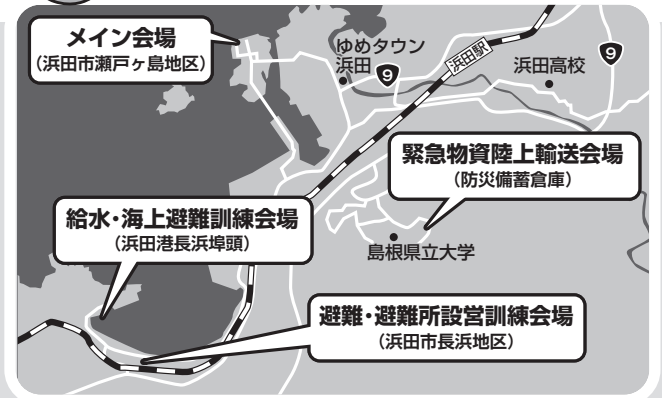

令和3年度 島根県 総合防災訓練

令和3年

10月24日(日) 7:30 ~ 11:45

会場

浜田市瀬戸ヶ島町内漁港
浜田市長浜町内

島根県・浜田市 共催

参加機関、団体名

イオンリテール株式会社中四国カンパニー、一般社団法人島根県医師会、一般社団法人島根県管工事業協会、一般社団法人島根県浜田地区建設業協会、一般社団法人日本自動車連盟島根支部、海上自衛隊舞鶴地方隊、株式会社アベックス西日本、株式会社ジュンテンドー、株式会社ドコモCS中国、株式会社ローソン、KDDI株式会社、公益財団法人しまね国際センター、公益社団法人島根県看護協会、公益社団法人島根県トラック協会、公益財団法人日本盲導犬協会、国土交通省中国地方整備局・浜田河川国道事務所、国土地理院中国地方測量部、島根県警察本部、島根県社会福祉協議会、島根県身体障害者団体連合会、島根県水難救済会、島根県生活協同組合連合会、島根県生コンクリート工業組合、社会福祉法人いわみ福祉会フーズくわの木、生活協同組合しまね、総務省中国総合通信局、第八管区海上保安本部（浜田海上保安部、美保航空基地）、中国四国管区警察局島根県情報通信部、中国電力ネットワーク株式会社（山陰ネットワークセンター、浜田ネットワークセンター）、NPO法人コメリ災害対策センター、長浜地区自治会、日本赤十字社島根県支部、西日本高速道路株式会社千代田高速道路事務所、西日本電信電話株式会社島根支店、NHK松江放送局、浜田警察署、浜田市消防団（浜田分団・長浜分団）、浜田市消防本部、益田広域消防本部、松江地方气象台、陸上自衛隊第13偵察隊

41団体 (50音順)

見学者への お願い

- ①新型コロナウイルス感染症対策としてマスクを着用してください。
- ②発熱等症状のある方はご来場をお控えください。
- ③訓練会場においては、必ず係員等の誘導、指示に従ってください。
- ④訓練会場内に駐車場はありません。

訓練概要

災害対策基本法第48条及び島根県地域防災計画に基づき、島根県と浜田市の共催で住民及び防災関係機関が参加する実働訓練を実施することにより、相互の協力・連携を強化するとともに、地域防災力の向上及び防災意識の高揚を図ります。

主な内容

浜田市沿岸を震源とする地震・津波を想定した住民の避難訓練及び被災者の救難・救助訓練

- ① 地元自治会による住民避難訓練（要配慮者含む）
- ② 新型コロナウイルス感染症に対応した避難所開設・運営訓練
- ③ 警察、消防、自衛隊等の防災関係機関による倒壊家屋等からの救助訓練
- ④ 現地応急救護所の開設及び運営訓練
- ⑤ 孤立集落からの海上避難輸送及びヘリコプターによる救助訓練
- ⑥ 行方不明者の海中搜索訓練
- ⑦ 災害協定を締結している民間企業による物資の輸送訓練
- ⑧ 船舶給油訓練（前日実施）等

訓練想定

訓練想定

浜田市沿岸断層を震源とする地震が発生、浜田市の一部で震度7の揺れを観測し、津波警報が発表される。

また、この地震により、各地で家屋の倒壊、土砂崩れ、倒木などにより孤立地域が発生、負傷者も多数出るとともに沿岸部の一部では津波による浸水被害が発生している。

訓練内容

長浜地区

No	訓練項目	実施時間	実施機関	実施内容
1	避難所設営	7:30～ 9:00	しまね国際センター 長浜地区自治会 島根県環境生活部文化国際課	・長浜小学校に新型コロナ対策を考慮した避難所設営を実施 ・案内標示の多言語表記
2	避難所運営支援	7:30～11:30	島根県看護協会 島根県社会福祉協議会	・避難所衛生教育の実施 ・避難所レイアウトなどを確認、助言等実施
3	地元自治会による避難	8:30～ 9:30	島根県身体障害者団体連合会 長浜地区自治会 浜田警察署 浜田市消防団長浜分団 浜田市	・地震発生後津波警報が発表されたことを想定した避難を実施
4	避難所の見学	9:00～11:30	長浜地区自治会 浜田市	・避難場所から長浜小学校に移動し、避難所を見学、避難所生活をイメージしてもらう
5	給水及び給水支援	9:30～11:35	海上自衛隊舞鶴地方隊 島根県管工事業協会 陸上自衛隊第13偵察隊 浜田市	・水中処分母船から給水車に対する給水要領の確認及び給水実施、瀬戸ヶ島会場で給水所を開設
6	孤立地区からの海上避難	10:50～11:20	島根県水難救済会浜田救難所 第八管区海上保安本部浜田海上保安部	・長浜地区を孤立地区として、巡視艇、水難救済会船舶により瀬戸ヶ島地区に避難
7	船舶給油	前日実施	海上自衛隊舞鶴地方隊 第八管区海上保安本部浜田海上保安部	・海上自衛隊水中処分母船と海上保安部巡視船間で給油要領を確認（前日実施）