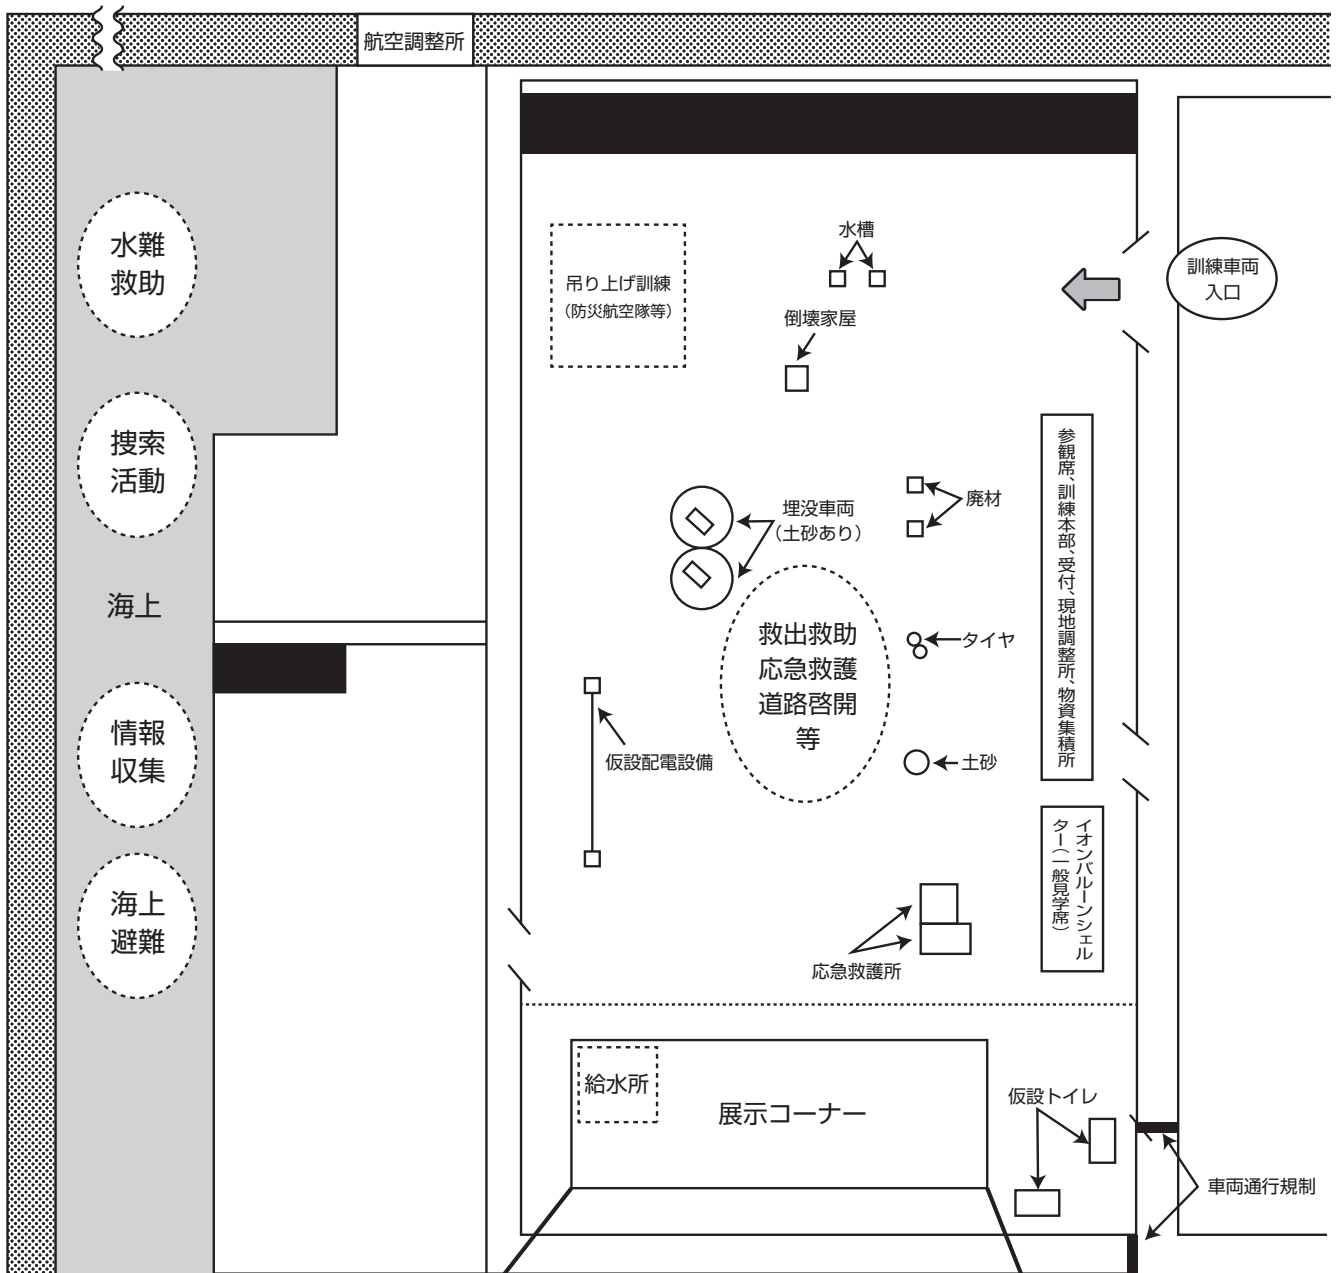

瀬戸ヶ島地区

No	訓練項目	実施時間	実施機関	実施内容
1	航空機等による情報収集	10:00～11:35	島根県警察本部 中国四国管区警察局島根県情報通信部 中国地方整備局	・ヘリコプターにより撮影した応急対策活動等の映像を訓練会場に伝送し放映
2	衛星通信車の派遣	10:00～11:35	中国四国管区警察局島根県情報通信部	・衛星通信車により、現地の訓練模様を映像伝送
3	車両による情報収集	10:00～10:05	島根県警察本部 陸上自衛隊第13偵察隊	・車両（オフロードバイクなど）により災害状況を情報収集
4	航空機運用調整所の開設・運営	10:00～11:35	島根県警察本部 中国四国管区警察局島根県情報通信部 島根県防災航空隊	・フライトサービスを開設、各機関（航空機）の運行調整を実施
5	合同調整所の設置・運営	10:00～11:35	海上自衛隊舞鶴地方隊 島根県警察本部 第八管区海上保安本部浜田海上保安部 中国地方整備局 浜田市消防本部 益田市消防本部 陸上自衛隊第13偵察隊	・合同調整所を設置し、被害状況の全容把握と災害情報収集を行うとともに、各関係機関への統制・連絡系統を確立し、消火、負傷者の救出及び救命を焦点とした指揮活動を展開
6	臨時災害放送局の開設・運営	10:00～12:30	中国総合通信局	・瀬戸ヶ島会場に移動電源車及びFM放送用機器を展開し臨時災害放送局を開設、地域を限定したFM無線放送を実施
7	各機関共同による倒壊家屋、土砂災害車両からの救助	10:05～10:25	島根県警察本部 中国地方整備局浜田河川国道事務所 浜田警察署 浜田市消防本部 陸上自衛隊第13偵察隊	・倒壊した家屋の救助活動を実施 ・土砂崩れに巻き込まれた車両の救助活動を実施 ・照明車による支援を実施
8	応急救護所の開設・運営	10:10～11:35	島根県医師会 島根県看護協会 日本赤十字社島根県支部	・応急救護所を開設し、負傷者の受け入れ、応急救護及び搬送先へ救急搬送を実施
9	孤立者救助（釣り人）	10:10～10:20	第八管区海上保安本部美保航空基地	・防波堤に取り残された釣り人をヘリコプターによるホイストにより救助
10	緊急物資陸上輸送	10:20～11:30	株式会社ローソン 島根県生活協同組合連合会 島根県トラック協会 生活協同組合しまね	・浜田防災備蓄倉庫から備蓄物資を瀬戸ヶ島の物資集積所へ車両により搬送 ・コンビニエンスストアによる飲料供給 ・救援物資を避難所の物資受け入れ場所に車両により搬送
11	倒壊家屋の消火	10:25～10:35	島根県生コンクリート工業組合 益田広域消防本部	・ミキサー車による消防車への給水活動 ・市街地延焼拡大防止のための広域応援体制による消火活動を実施
12	水中ドローンによる情報収集	10:30～11:00	中国地方整備局	・水中ドローンにより岸壁水面下の状況、泊地内の障害物の有無を調査
13	道路啓開	10:35～10:55	島根県浜田地区建設業協会 日本自動車連盟島根支部	・地元建設業協会の重機により土砂の除去を実施 ・日本自動車連盟のレッカー車により埋没車両撤去
14	孤立者救助（視覚障がい者、盲導犬）	10:40～11:00	日本盲導犬協会 島根県防災航空隊	・孤立地域の視覚障がい者及び盲導犬をヘリコプターによるホイストにより救助
15	水難者救助	10:50～11:10	浜田市消防団浜田分団 浜田市消防本部	・救助用ボートによる水面救助及び搬送
16	水中捜索	11:00～11:30	海上自衛隊舞鶴地方隊	・舞鶴水中処分隊による行方不明者捜索
17	停電復旧	11:00～11:30	中国電力ネットワーク株式会社	・高所作業車による停電復旧作業
18	電源車の配備	11:00～11:30	中国電力ネットワーク株式会社	・非常用電源により電力供給
19	海上消火活動	11:30～11:35	第八管区海上保安本部浜田海上保安部	・巡視艇による火災船舶（目標岸壁）に対する消火活動を実施
	展示コーナー	10:00～12:30	次頁のとおり	・防災展示コーナーの開設

会場図

吊り上げ訓練(海上保安部)
海上消火活動