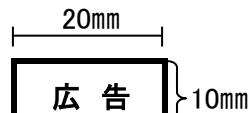

封筒裏面イメージ

白地に青 一色刷

※この部分については島根県のお知らせ事項が入る予定です。

※左枠部分については、島根県のお知らせ事項が入る予定です。

6
cm

右 枠

8 cm