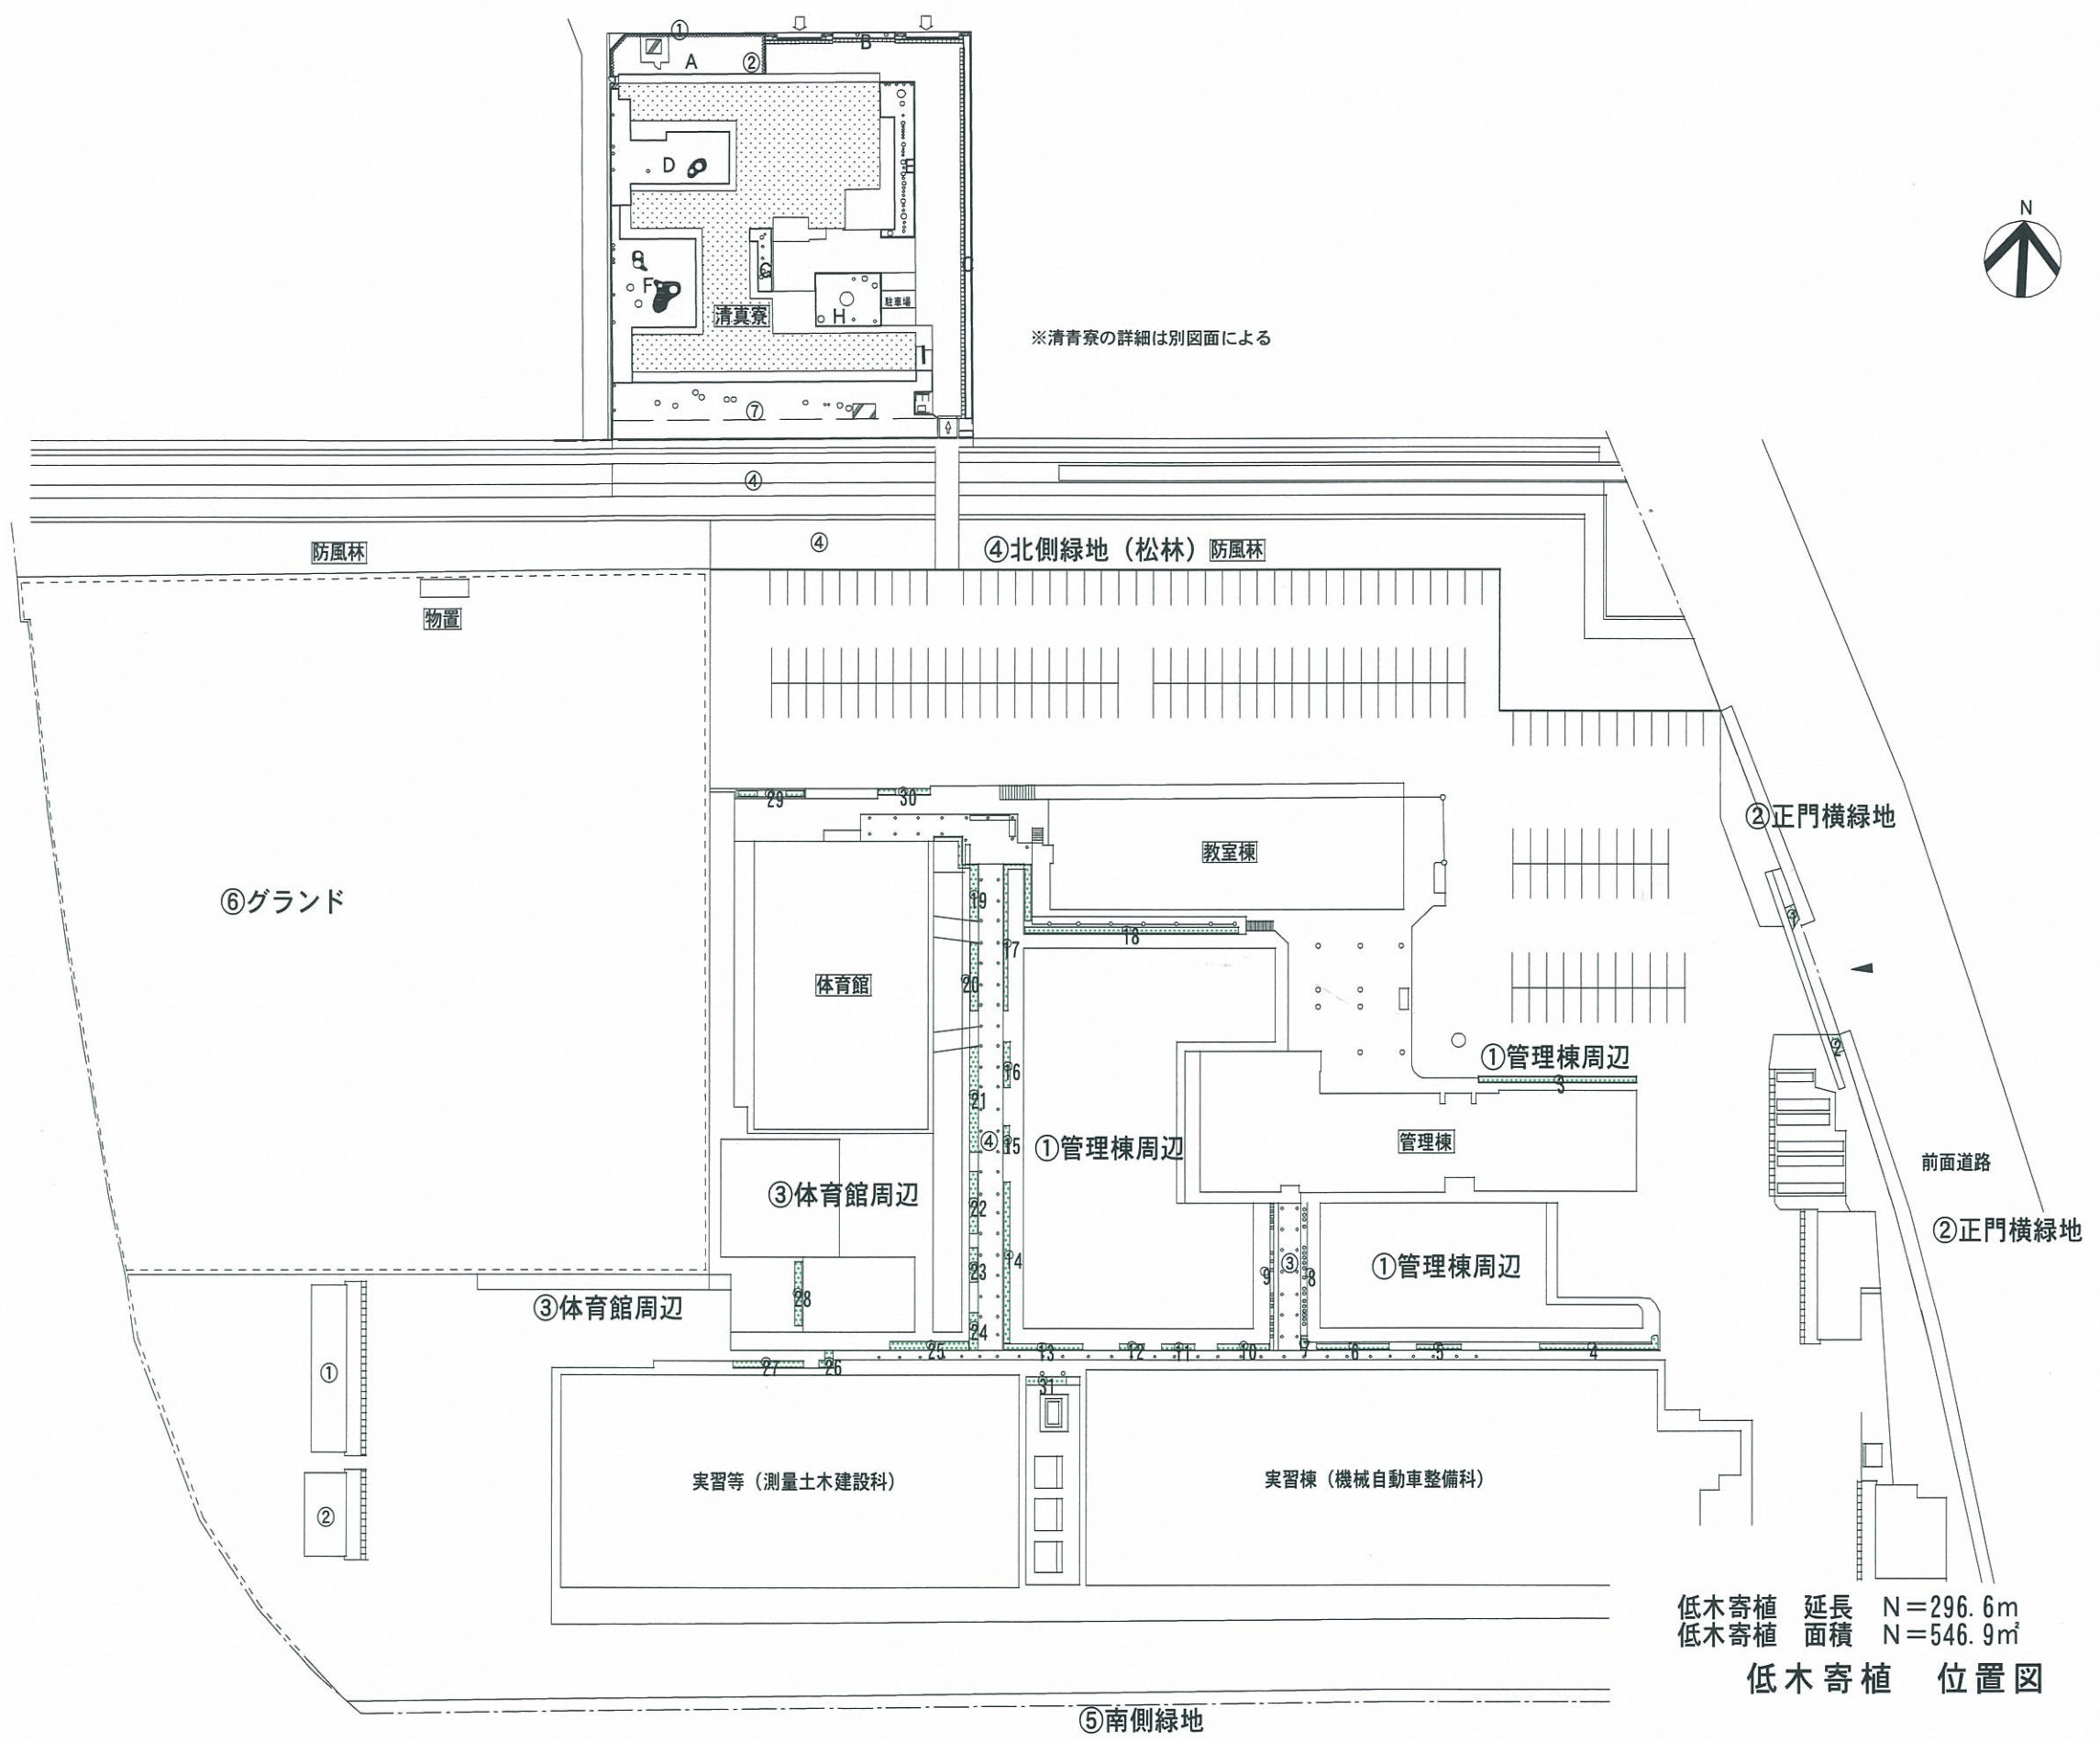

※清書寮の詳細は別図面による

低木寄植 延長 N=296.6m
低木寄植 面積 N=546.9㎡

低木寄植 位置図