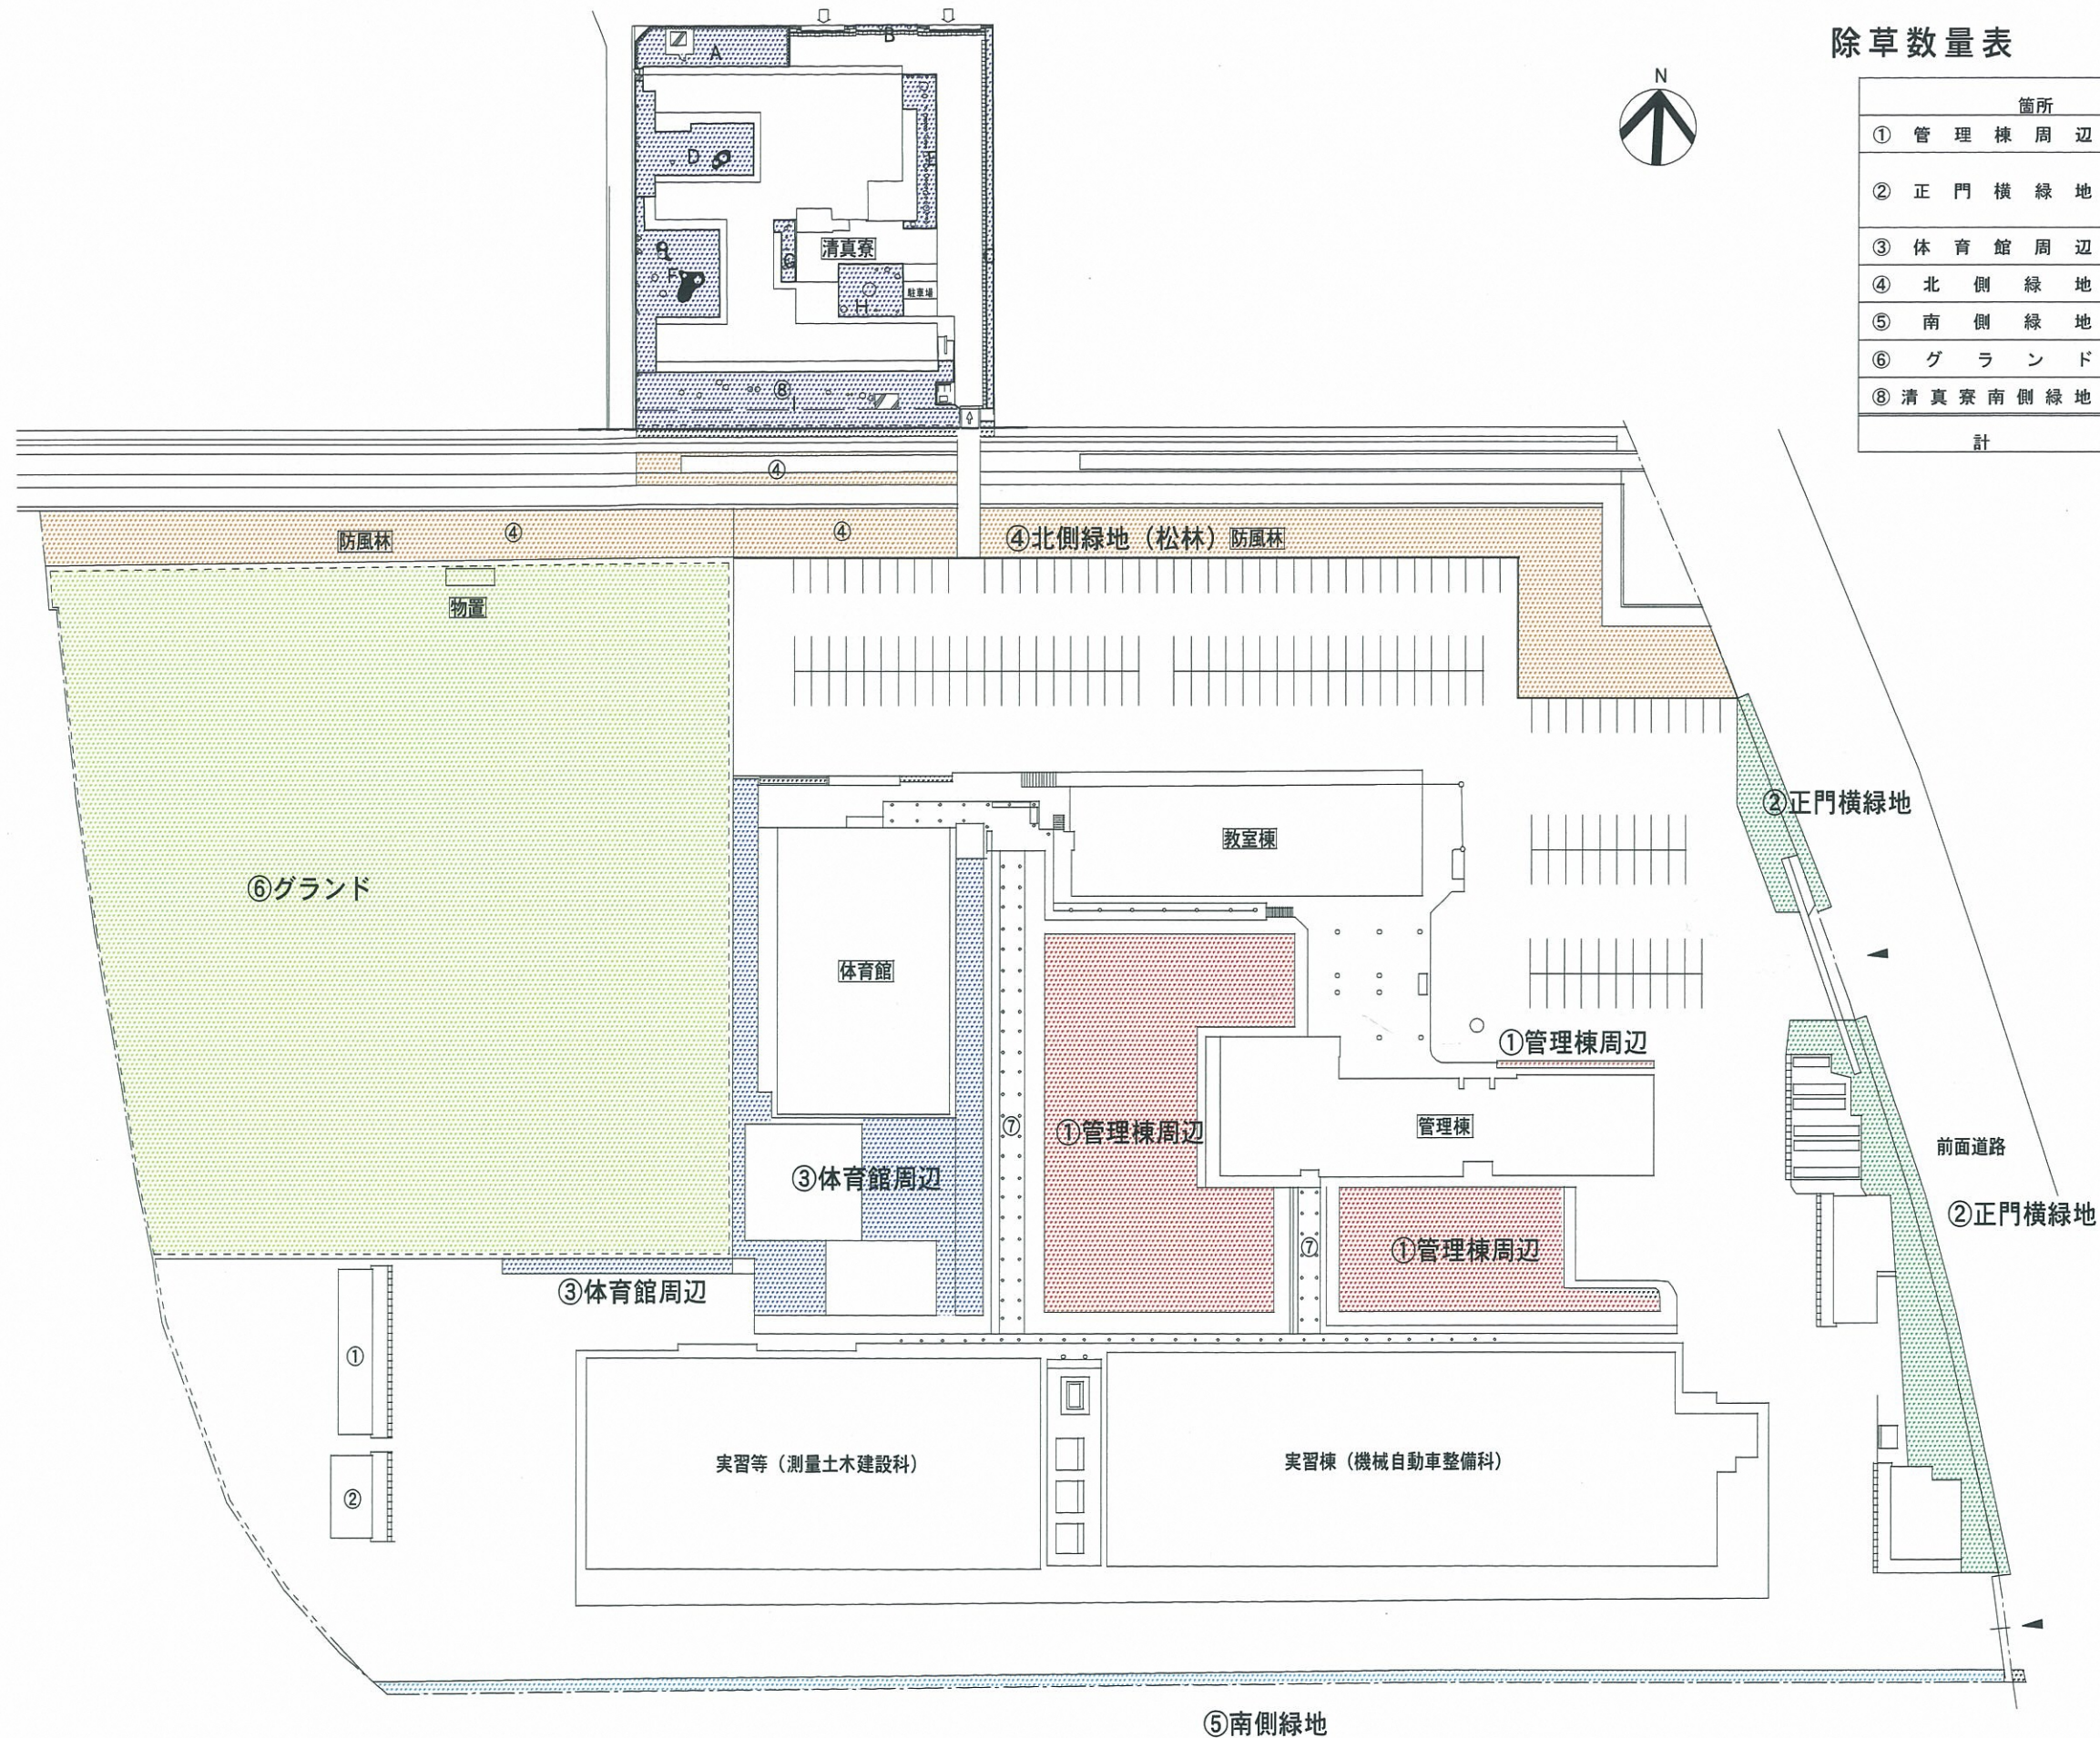

除草数量表

箇所	機械除草(m ²)	人力除草(m ²)
① 管理棟周辺	2,800	21
② 正門横緑地	道路沿い	283
	緑地	568
③ 体育館周辺	706	16
④ 北側緑地	2,521	
⑤ 南側緑地	234	
⑥ グランド	10,000	
⑧ 清真寮南側緑地	1,019	
計	18,131	37

配置図 1/1000