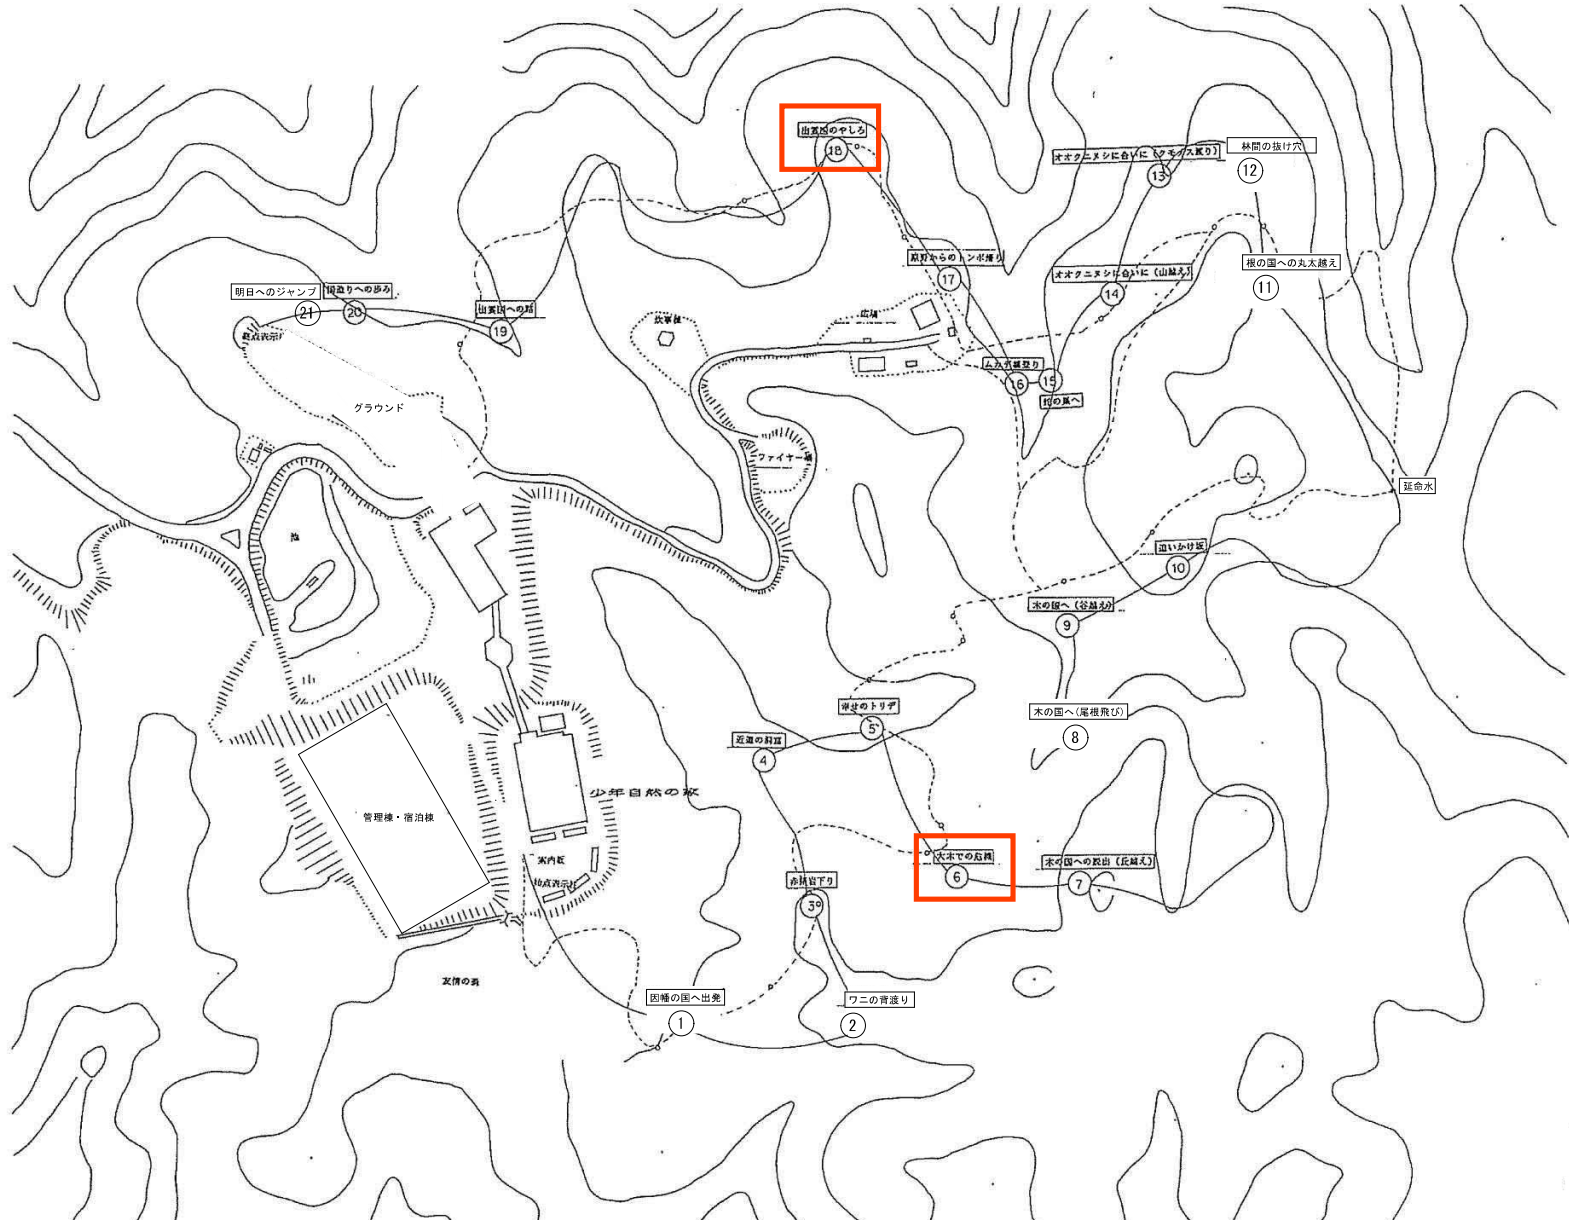

島根県立少年自然の家
冒険の森コース配置図

SIGN DRAW DATE TITLE

『冒険の森コース配置図』

SCALE No.

1/1500