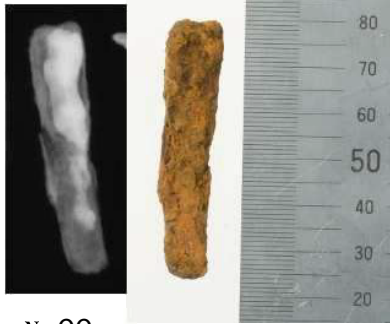

松江城下町遺跡（白潟5区）出土金属製品 保存処理候補

No. 99

No.100

No.101

No. 102

No.103

No.104

No. 105