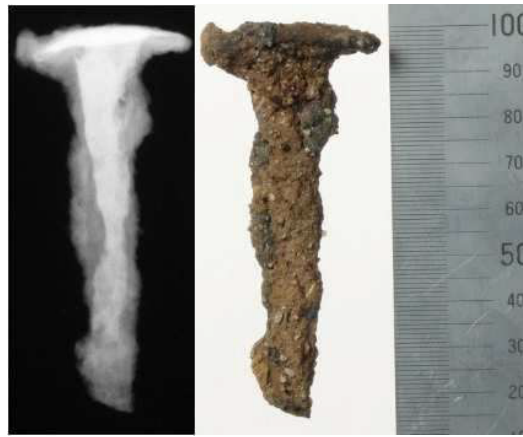

松江城下町遺跡（白潟5区）出土金属製品 保存処理候補

No. 99

No.100

No.101

No. 102

No.103

No.104

No. 105