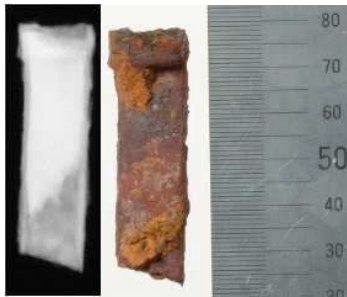

松江城下町遺跡（白潟5区）出土金属製品 保存処理候補

No. 99

No.100

No.101

No. 102

No.103

No.104

No. 105