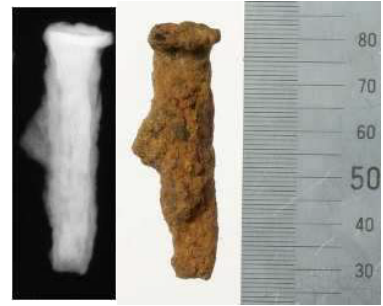

松江城下町遺跡（白潟5区）出土金属製品 保存処理候補

No. 99

No.100

No.101

No. 102

No.103

No.104

No. 105