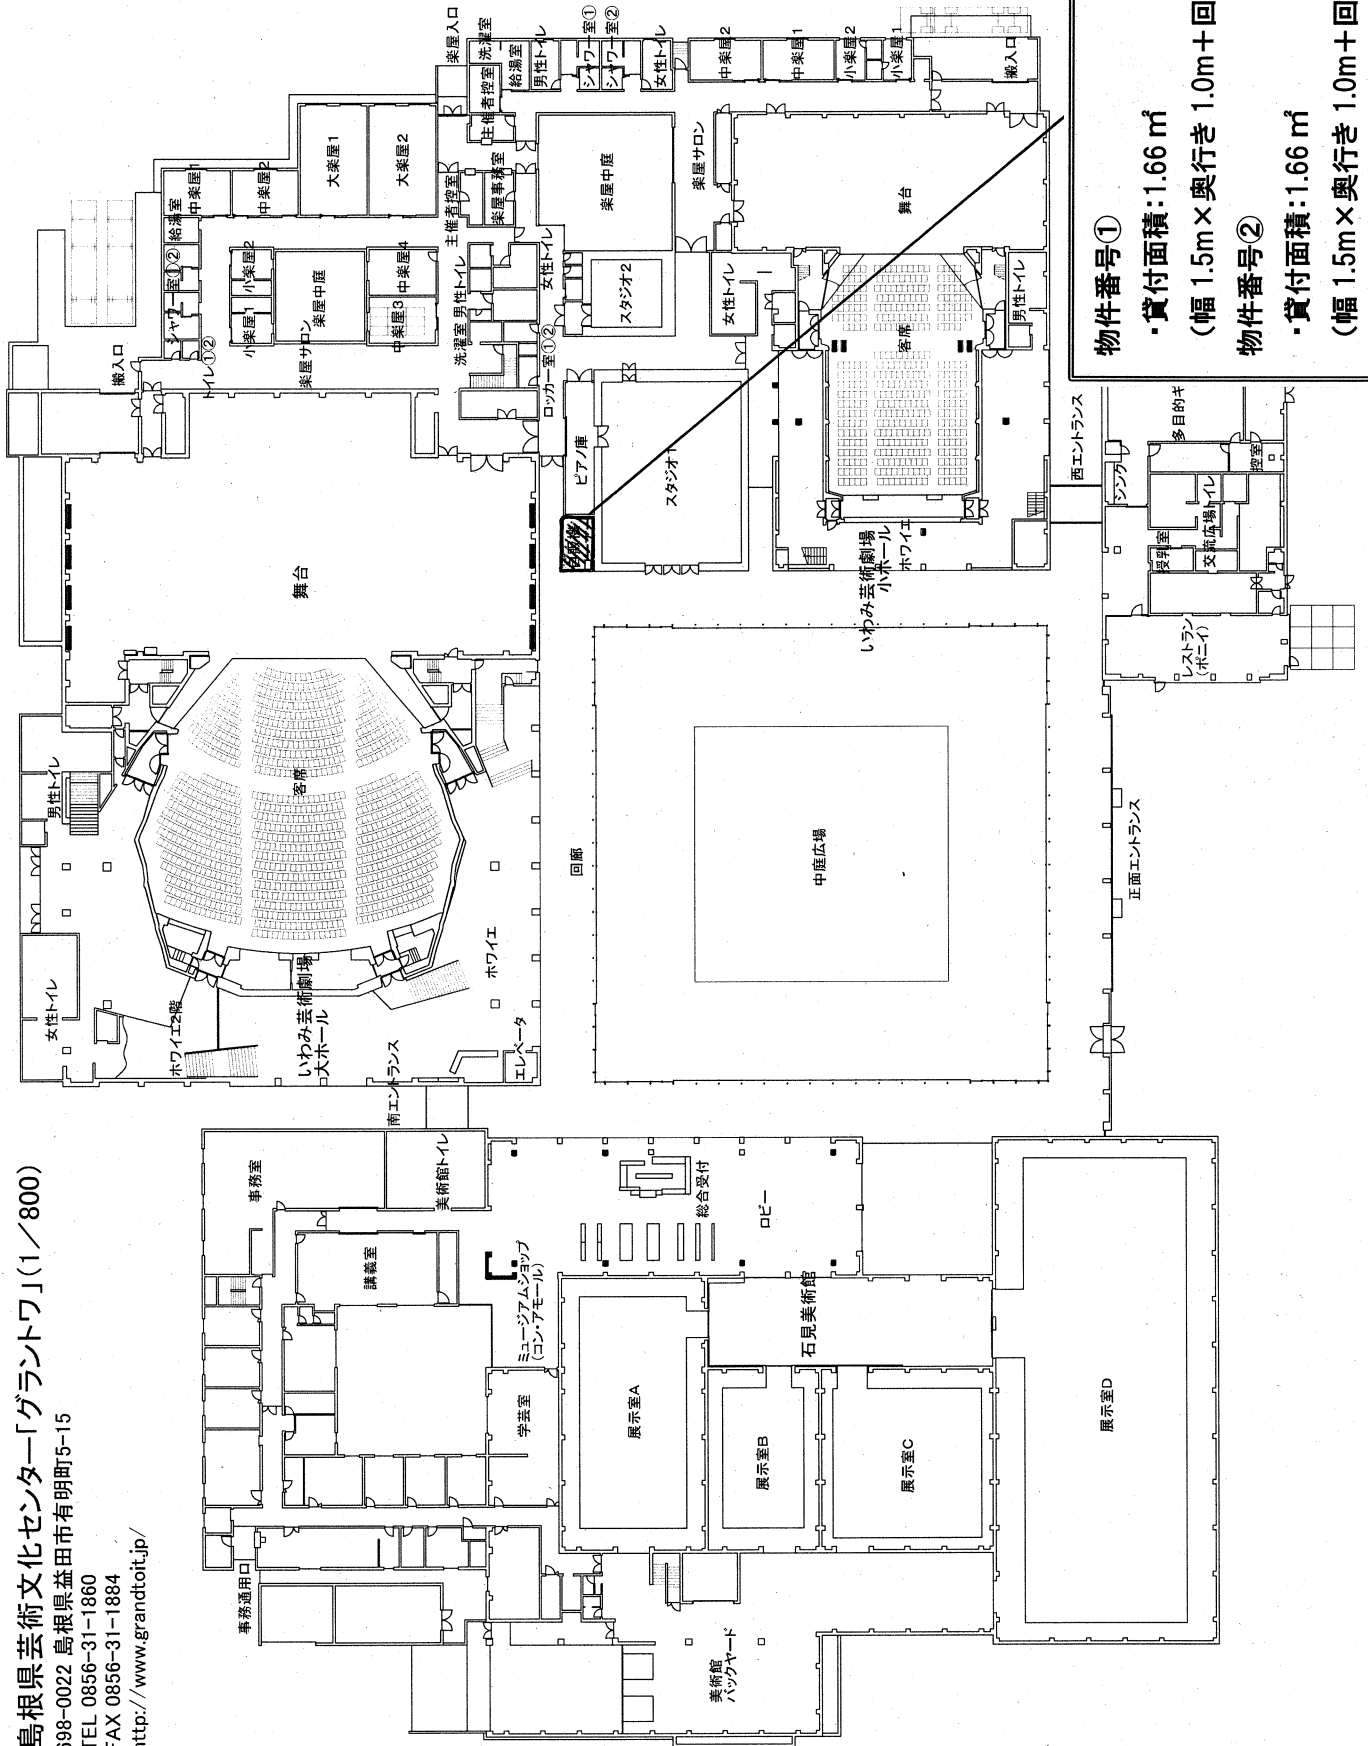

図面番号1：島根県芸術文化センター「自動販売機貸付箇所」の位置図

島根県芸術文化センター「グラントワ」(1/800)

698-0022 島根県益田市有明町5-15

TEL 0856-31-1860

FAX 0856-31-1884

http://www.grandtoit.jp/

物件番号①

・貸付面積:1.66㎡

(幅1.5m×奥行き1.0m+回収箱0.16㎡)

物件番号②

・貸付面積:1.66㎡

(幅1.5m×奥行き1.0m+回収箱0.16㎡)