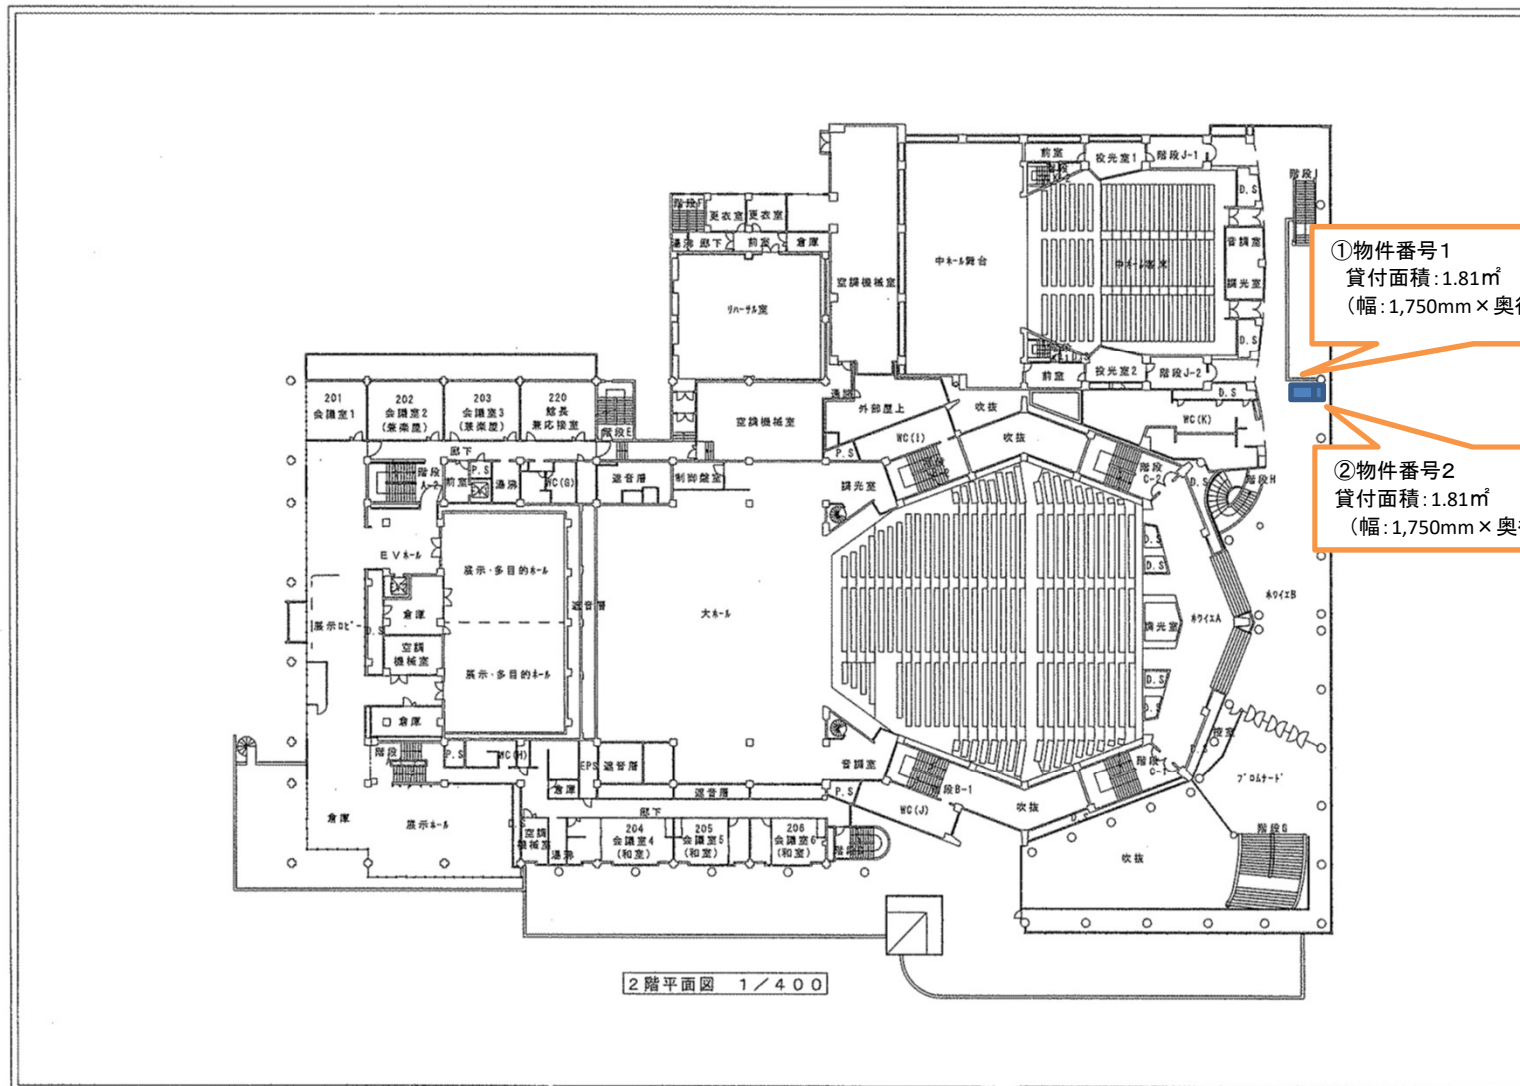

- 大ホール
- 中ホール
- 展示ホール
- 楽屋1~12
- 喫茶
- 組合インフォメーション

③ 物件番号3  
 貸付面積: 1.92㎡  
 (幅: 1,860mm × 奥行き: 1,030mm)

物件4, 5  
 回収箱

④ 物件番号4 貸付面積: 1.91㎡  
 (幅: 1,300mm × 奥行き: 1,030mm)  
 回収箱 750mm × 750mm

⑦ 物件番号5  
 貸付面積: 1.91㎡  
 (幅: 1,300mm × 奥行き: 1,030mm)  
 回収箱 750mm × 750mm

⑤ 物件番号7 貸付面積: 1.92㎡  
 (幅: 1,860mm × 奥行き: 1,030mm)

県民会館  
 1階

①物件番号1  
 貸付面積:1.81㎡  
 (幅:1,750mm×奥行き:1,030mm)

②物件番号2  
 貸付面積:1.81㎡  
 (幅:1,750mm×奥行き:1,030mm)

島根県民会館

県民会館  
 2階