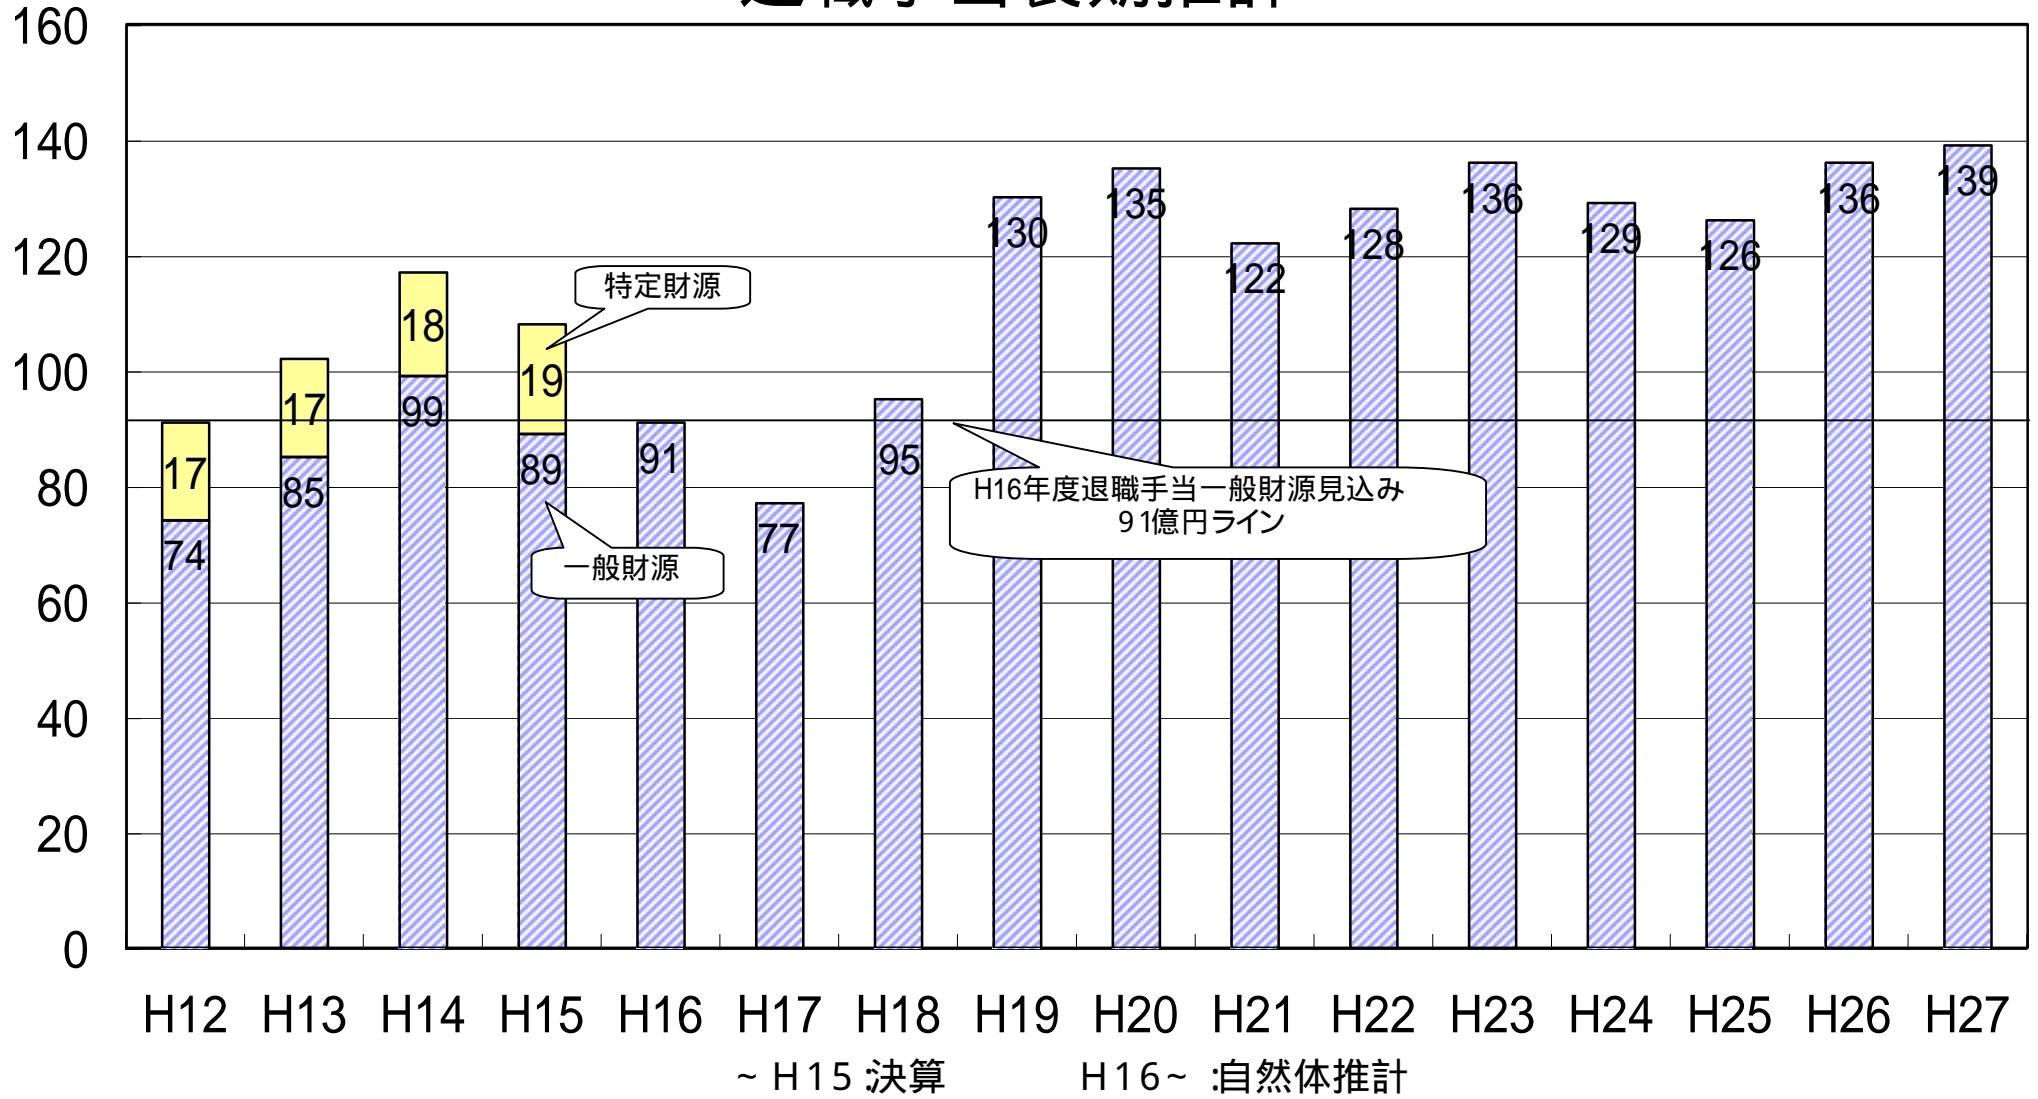

退職手当長期推計

億円

H27