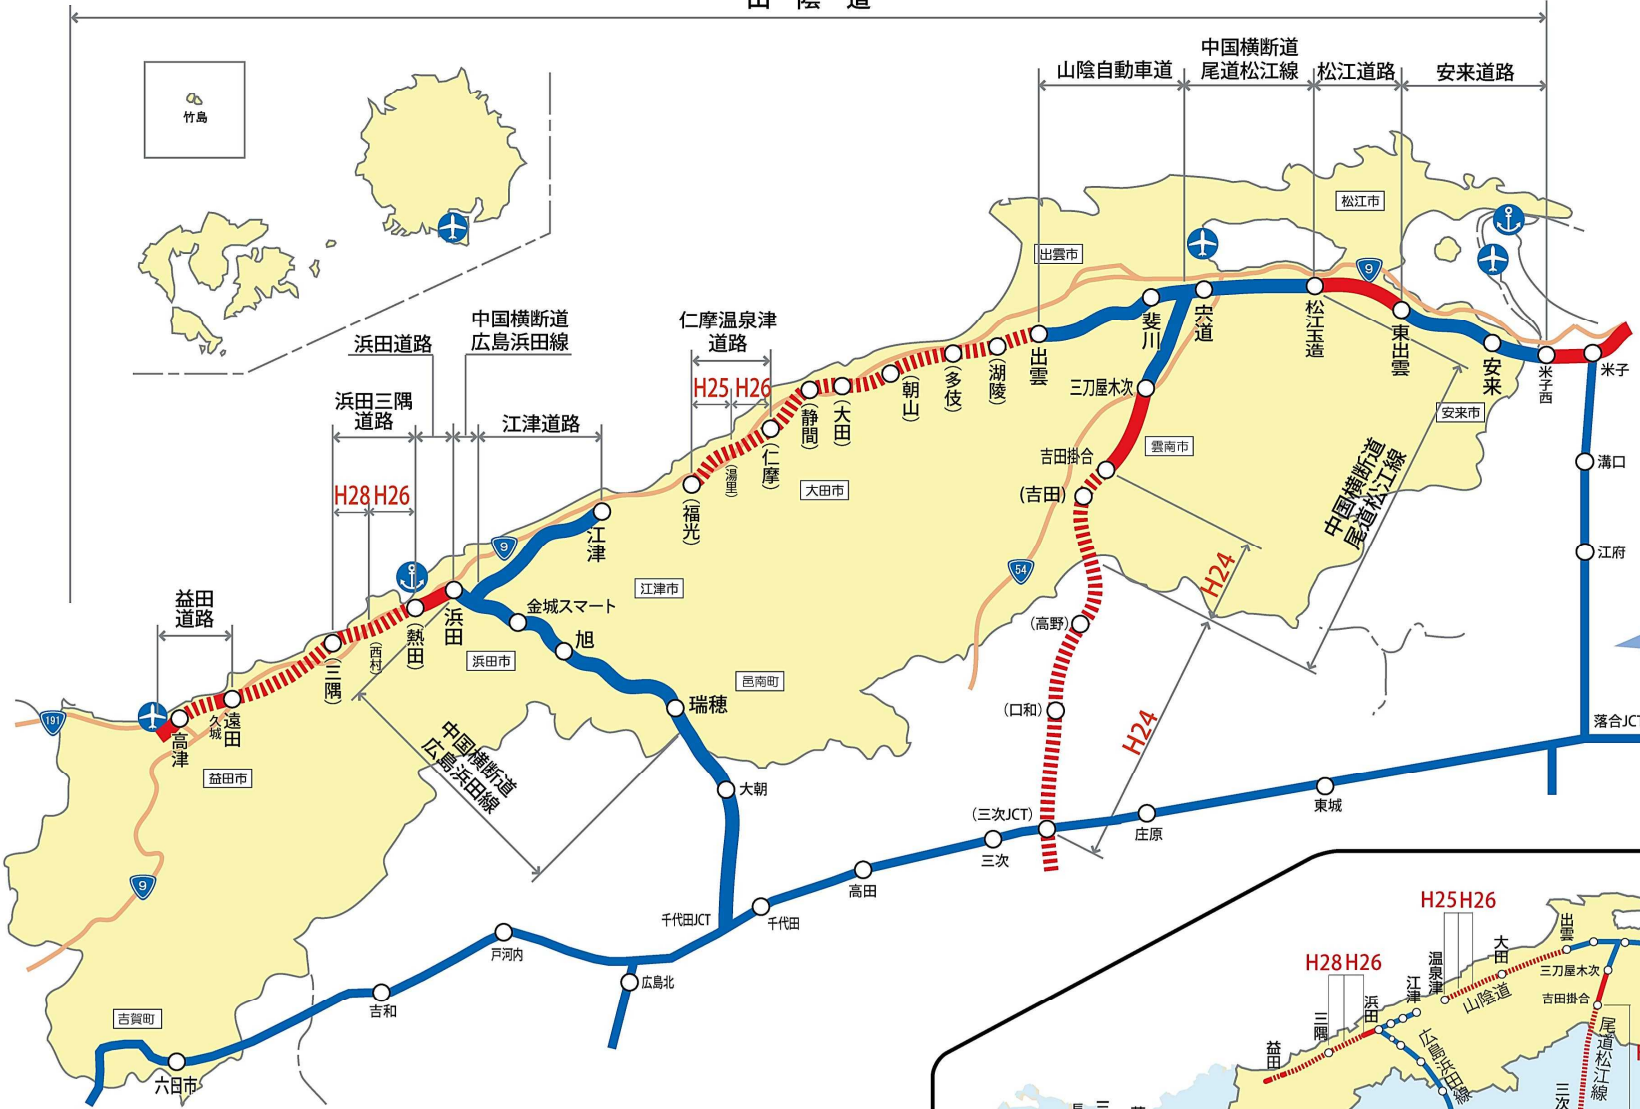

有料区間の料金につきましてはNEXCO西日本HP (<http://search.w-nexco.co.jp/>) をご覧下さい

山陰道

島根県内高速道路の  
有料・無料区分

凡例			
高速道路	無料区間	有料区間	○ IC ( ) は仮称
開通区間			直轄国道
事業中区間			空港
			港湾

注) 図上の朱書数字は供用予定年度

中国5県概略図