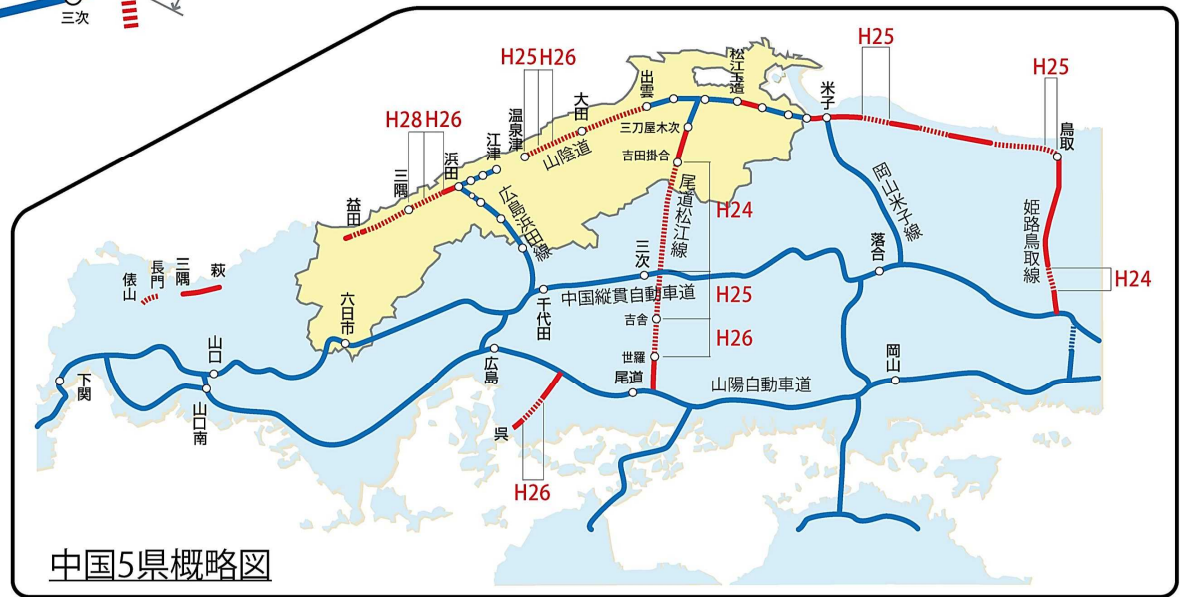

有料区間の料金につきましてはNEXCO西日本HP (<http://search.w-nexco.co.jp/>) をご覧下さい

山陰道

島根県内高速道路の  
有料・無料区分

凡例			
高速道路	無料区間	有料区間	○ IC ( ) は仮称
開通区間			直轄国道
事業中区間			空港
			港湾

注) 図上の朱書数字は供用予定年度

中国5県概略図