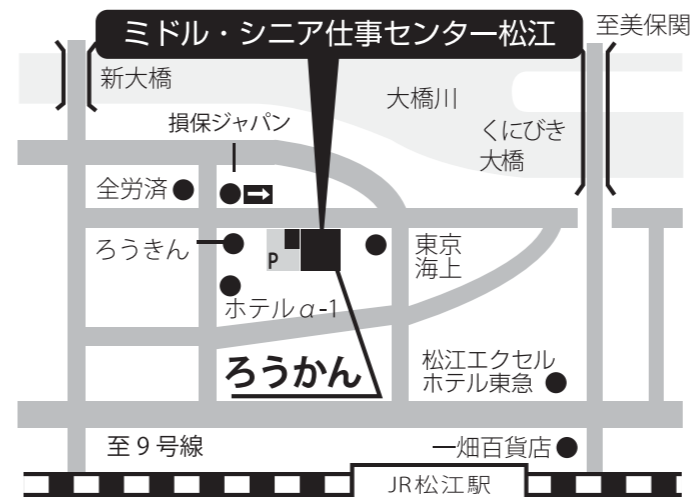

ミドル・シニア 仕事センター松江

〒690-0007
松江市御手船場町 557-7 労働会館3階
TEL: 0852-61-6111
Mail: matsue@shimane-jss.net