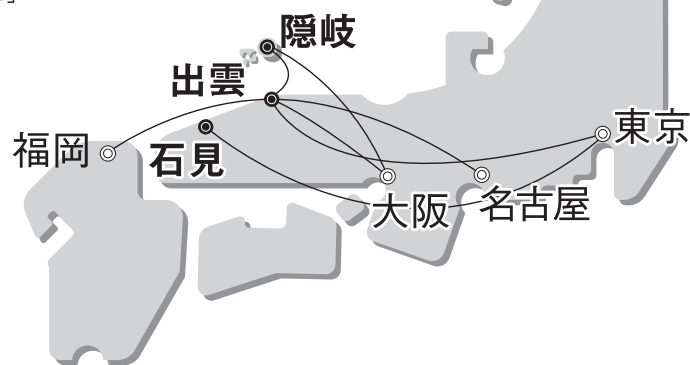

# 県内3空港から 飛び立とう!

島根県観光キャラクター「しまねっこ」  
島観連許諾 第3951号

## 出雲縁結び空港

路線	東京	大阪	名古屋	福岡	隠岐
最短所要時間	80分	50分	60分	65分	30分
便数(往復/日)	5	5	2	2	1
航空会社	JAL	JAC/J-AIR	FDA	JAC	JAC

**出雲—東京路線(JAL)は、11月全便大型化!**  
出雲空港からのJALのご利用は、早めの予約が断然お得です。  
(ウルトラ先得)9,700円~26,700円  
※詳しくはJALのホームページをご覧ください。

### 出雲—名古屋路線(FDA)

11月から来年3月までバースデー割を実施。誕生日は10,000円で利用できます。(同行者もOK)  
※詳しくはFDAのホームページをご覧ください。

## 隠岐世界ジオパーク空港

路線	大阪	出雲
最短所要時間	55分	30分
便数(往復/日)	1	1
航空会社	JAC	JAC

乗継割引でお得に羽田まで!