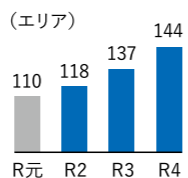

島根大、県立大、
松江高専 (%)

Uターン・Iターン
者数は堅調に推移

女性就職相談窓口を
利用した就職者数が増加

結婚・出産・子育てへの支援

しまね縁結び

サポートセンターを通じて、
令和4年度は69組が成婚

※同センターへの報告件数

保険対象外の治療費に対して
県独自の不妊治療助成を行っています

令和4年度の助成件数 146件

保育所の待機児童ゼロを達成 ※令和5年4月時点

放課後児童クラブの受入れ
環境整備が進んでいます

全市町村で中学生までの子どもの
医療費助成が行われています

※お住まいの市町村で助成の内容が異なります

中山間地域・離島の 暮らしの確保

生活機能の維持・確保の
ための実践活動に
取り組んでいる
公民館エリア数が増加

中山間地域・離島の40事業者が
スモール・ビジネスを開始

子どもを産み育てる
環境が充実しています

合計特殊
出生率1.57
全国4位

※1

保育所数
全国2位
(0~5歳人口
10万人あたり)

※2

一般診療所数
全国2位
(人口10万人あたり)

※2

6歳未満の
子どもを持つ
夫の家事関連時間
全国9位