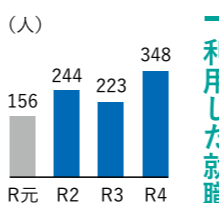

島根創生、進んでいます。

島根県では、令和2年3月に島根創生計画を策定し、さまざまな取組を進めています。これからも、県民の皆さまとともに「人口減少に打ち勝ち、笑顔で暮らせる島根」づくりを推進し、島根創生を実現していきます。

魅力ある 農林水産業づくり

水田園芸
6品目の
作付面積が拡大

※県が推進する6品目(キャベツ、タマネギ、ブロッコリー、白ネギ、ミニトマト、アスパラガス)

担い手確保が進んでいます

認定新規就農者 40人
林業就業者 988人
沿岸自営漁業の新規就業者 13人

島根大、県立大、
松江高専 (%)

Uターン・Iターン
者数は堅調に推移

女性就職相談窓口を
利用した就職者数が増加

結婚・出産・子育てへの支援

しまね縁結び

サポートセンターを通じて、
令和4年度は69組が成婚

※同センターへの報告件数

保険対象外の治療費に対して
県独自の不妊治療助成を行っています

令和4年度の助成件数 146件

保育所の待機児童ゼロを達成 ※令和5年4月時点

放課後児童クラブの受入れ
環境整備が進んでいます

全市町村で中学生までの子どもの
医療費助成が行われています

※お住まいの市町村で助成の内容が異なります

中山間地域・離島の 暮らしの確保

生活機能の維持・確保の
ための実践活動に
取り組んでいる
公民館エリア数が増加

中山間地域・離島の40事業者が
スモール・ビジネスを開始