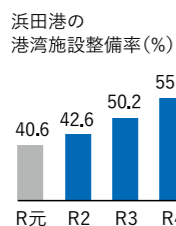

島根大、県立大、
松江高専 (%)

Uターン・Iターン
者数は堅調に推移

女性就職相談窓口を
利用した就職者数が増加

結婚・出産・子育てへの支援

しまね縁結び

サポートセンターを通じて、
令和4年度は69組が成婚

※同センターへの報告件数

保険対象外の治療費に対して
県独自の不妊治療助成を行っています

令和4年度の助成件数 146件

保育所の待機児童ゼロを達成 ※令和5年4月時点

放課後児童クラブの受入れ
環境整備が進んでいます

全市町村で中学生までの子どもの
医療費助成が行われています

※お住まいの市町村で助成の内容が異なります

中山間地域・離島の 暮らしの確保

生活機能の維持・確保の
ための実践活動に
取り組んでいる
公民館エリア数が増加

中山間地域・離島の40事業者が
スモール・ビジネスを開始

【スモール・ビジネスとは】
地域資源を活用し、小規模であっても、継続的に収入を得る取組

※実績は令和2年4月から
令和5年3月までの累計

地域振興を支える インフラの整備

山陰道の3区間が新規事業化

益田道路(久城～高津)
益田西道路
益田・田万川道路

県内唯一の国際貿易港である
浜田港の施設整備が進んでいます

福井第2上屋
(令和4年11月供用)

島根のいいところ

子どもを産み育てる
環境が充実しています

合計特殊
出生率1.57
全国4位

※1

保育所数
全国2位
(0~5歳人口
10万人あたり)

※2

一般診療所数
全国2位
(人口10万人あたり)

※2

6歳未満の
子どもを持つ
夫の家事関連時間
全国9位