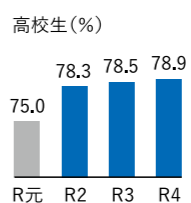

島根創生、進んでいます。

島根県では、令和2年3月に島根創生計画を策定し、さまざまな取組を進めています。これからも、県民の皆さまとともに「人口減少に打ち勝ち、笑顔で暮らせる島根」づくりを推進し、島根創生を実現していきます。

魅力ある 農林水産業づくり

水田園芸
6品目の
作付面積が拡大

※県が推進する6品目(キャベツ、タマネギ、ブロッコリー、白ネギ、ミニトマト、アスパラガス)

担い手確保が進んでいます

認定新規就農者 40人
林業就業者 988人
沿岸自営漁業の新規就業者 13人

島根大、県立大、
松江高専 (%)

Uターン・Iターン
者数は堅調に推移

女性就職相談窓口を
利用した就職者数が増加

結婚・出産・子育てへの支援

しまね縁結び

サポートセンターを通じて、
令和4年度は69組が成婚

※同センターへの報告件数

保険対象外の治療費に対して
県独自の不妊治療助成を行っています