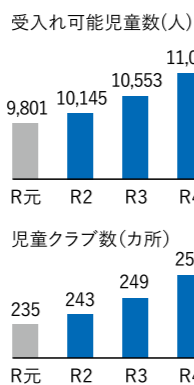

島根大、県立大、
松江高専 (%)

Uターン・Iターン
者数は堅調に推移

女性就職相談窓口を
利用した就職者数が増加

結婚・出産・子育てへの支援

しまね縁結び

サポートセンターを通じて、
令和4年度は69組が成婚

※同センターへの報告件数

保険対象外の治療費に対して
県独自の不妊治療助成を行っています

令和4年度の助成件数 146件

保育所の待機児童ゼロを達成 ※令和5年4月時点

放課後児童クラブの受入れ
環境整備が進んでいます

全市町村で中学生までの子どもの
医療費助成が行われています

※お住まいの市町村で助成の内容が異なります

中山間地域・離島の 暮らしの確保

生活機能の維持・確保の
ための実践活動に
取り組んでいる
公民館エリア数が増加

中山間地域・離島の40事業者が
スモール・ビジネスを開始