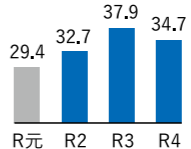

島根大、県立大、
松江高専 (%)

Uターン・Iターン
者数は堅調に推移

女性就職相談窓口を
利用した就職者数が増加

結婚・出産・子育てへの支援

しまね縁結び

サポートセンターを通じて、
令和4年度は69組が成婚

※同センターへの報告件数

保険対象外の治療費に対して
県独自の不妊治療助成を行っています