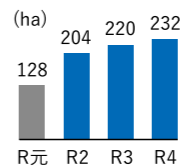

島根創生、進んでいます。

島根県では、令和2年3月に島根創生計画を策定し、さまざまな取組を進めています。これからも、県民の皆さまとともに「人口減少に打ち勝ち、笑顔で暮らせる島根」づくりを推進し、島根創生を実現していきます。

魅力ある 農林水産業づくり

水田園芸
6品目の
作付面積が拡大

※県が推進する6品目(キャベツ、タマネギ、ブロッコリー、白ネギ、ミニトマト、アスパラガス)

担い手確保が進んでいます

認定新規就農者 40人
林業就業者 988人
沿岸自営漁業の新規就業者 13人