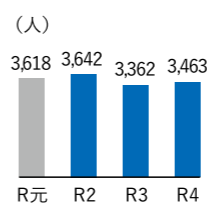

島根大、県立大、
松江高専 (%)

Uターン・Iターン
者数は堅調に推移

女性就職相談窓口を
利用した就職者数が増加

結婚・出産・子育てへの支援

しまね縁結び

サポートセンターを通じて、
令和4年度は69組が成婚

※同センターへの報告件数

保険対象外の治療費に対して
県独自の不妊治療助成を行っています