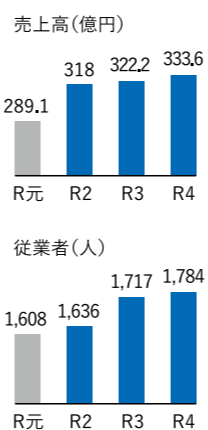

島根創生、進んでいます。

島根県では、令和2年3月に島根創生計画を策定し、さまざまな取組を進めています。これからも、県民の皆さまとともに「人口減少に打ち勝ち、笑顔で暮らせる島根」づくりを推進し、島根創生を実現していきます。

魅力ある 農林水産業づくり

水田園芸
6品目の
作付面積が拡大

担い手確保が進んでいます

認定新規就農者 40人
林業就業者 988人
沿岸自営漁業の新規就業者 13人

力強い 地域産業づくり

次世代たたら協創センターを
島根大学が設立

【次世代たたら協創センターとは】
金属素材研究に集中・特化した国内有数の研究機関

県内I-T企業の売上高等が増加

新しい人の流れづくり、 女性活躍の推進

若者の県内就職率が向上

Uターン・Iターン
者数は堅調に推移

女性就職相談窓口を
利用した就職者数が増加

結婚・出産・子育てへの支援

しまね縁結び

サポートセンターを通じて、
令和4年度は69組が成婚

保険対象外の治療費に対して
県独自の不妊治療助成を行っています

令和4年度の助成件数 146件

保育所の待機児童ゼロを達成 ※令和5年4月時点

放課後児童クラブの受入れ
環境整備が進んでいます

全市町村で中学生までの子どもの
医療費助成が行われています

※お住まいの市町村で助成の内容が異なります

中山間地域・離島の 暮らしの確保

生活機能の維持・確保の
ための実践活動に
取り組んでいる
公民館エリア数が増加

中山間地域・離島の40事業者が
スモール・ビジネスを開始

※実績は令和2年4月から
令和5年3月までの累計

地域振興を支える インフラの整備

山陰道の3区間が新規事業化

県内唯一の国際貿易港である
浜田港の施設整備が進んでいます

島根のいいところ

子どもを産み育てる
環境が充実しています

合計特殊
出生率1.57
全国4位

※1

保育所数
全国2位
(0~5歳人口
10万人あたり)

※2

一般診療所数
全国2位
(人口10万人あたり)

※2

6歳未満の
子どもを持つ
夫の家事関連時間
全国9位

※3

あなたを必要としている
ピッタリの職場が見つかります

完全
失業率の低さ
全国1位

※2

若者の
就業率
全国3位

※4

通勤時間が短く、帰宅後は
しっかりリフレッシュできます

通勤・通学
時間の短さ
全国7位
(往復63分)

※3

睡眠時間の
長さ
全国8位
(7時間59分)

※3

安全な街で暮らしも安心です

犯罪の少なさ
全国6位
(人口1,000人あたり)

※2

交通事故
発生件数、
死傷者数の少なさ
全国2位
(人口10万人あたり)

※2

くつろぎながら、
自分の生きがいのために
時間を使えます

住宅地
価格の安さ
全国5位

※5

ボランティア
活動
全国1位

※3

※1: R4人口動態統計 ※2: 社会生活統計指標2023
※3: R3社会生活基本調査 ※4: R2国勢調査
※5: R4都道府県地価調査

問い合わせ先/政策企画監室 TEL 0852-22-5093

progressing SHIMANE SOUSEI