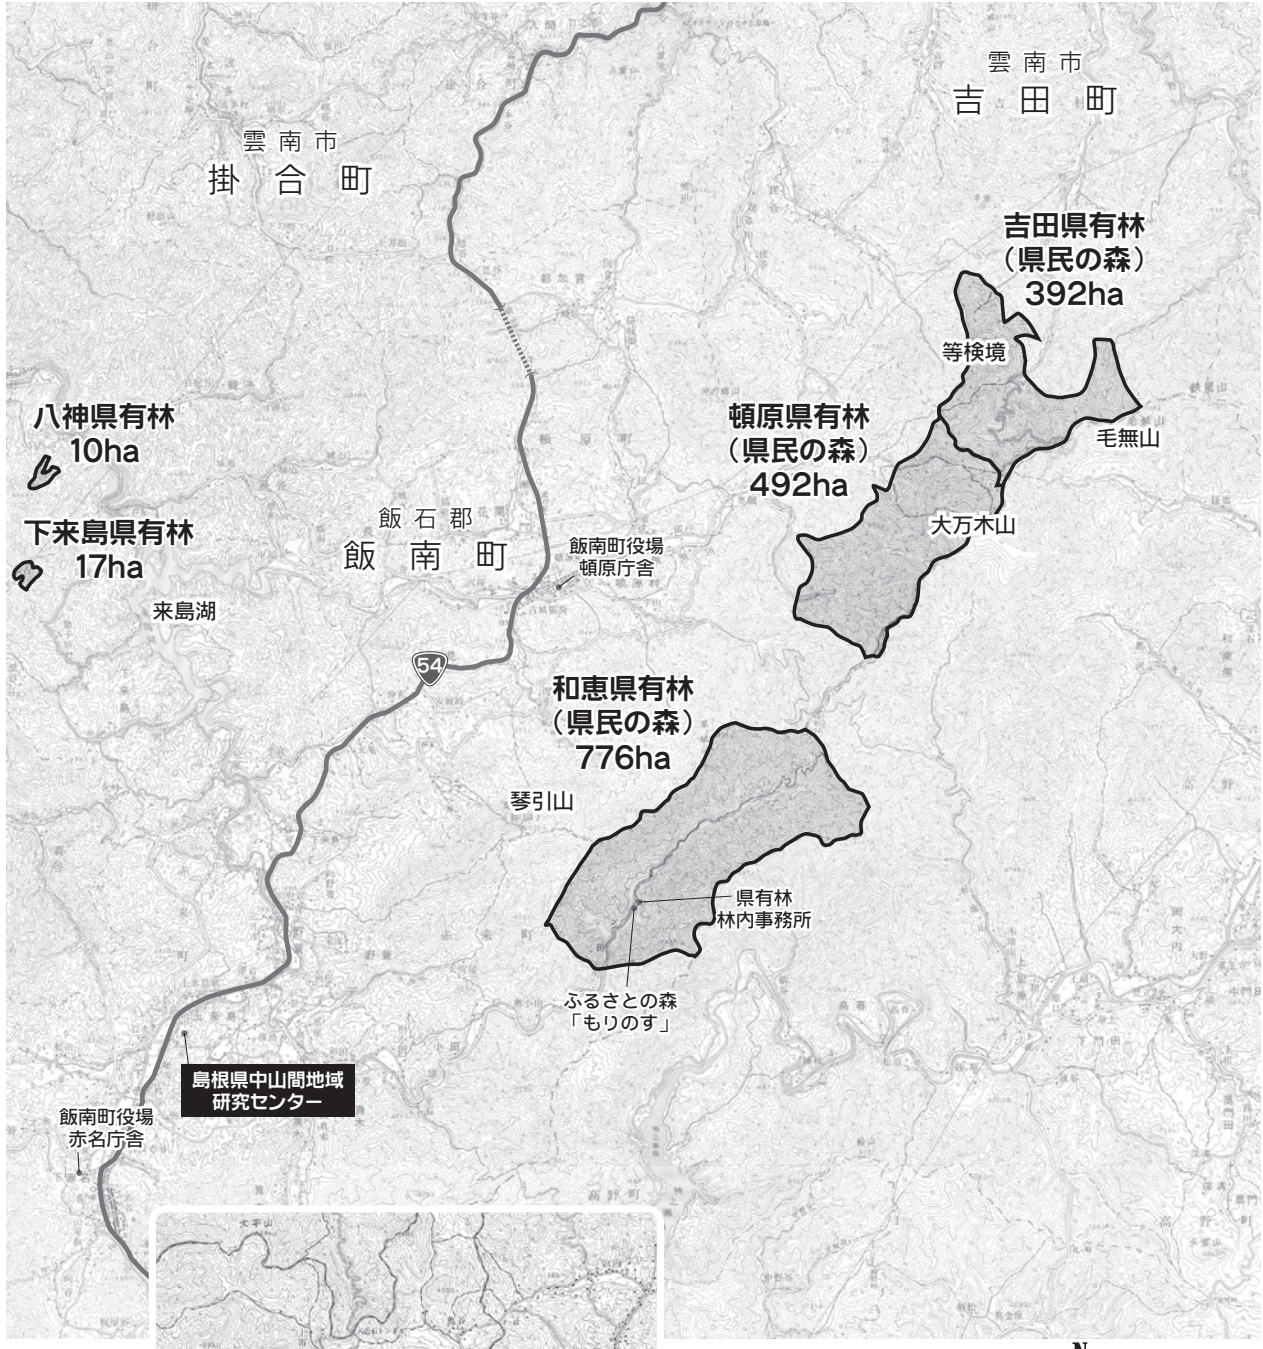

地域資源を生かした交流事業勉強会	2日	鳥取県日野町
鳥取県東部地区中山間地域リーダー研修会	10日	鳥取県
山口県農地調査報告会	14日	山口県
JST 有識者会議	18日	浜田市弥栄町
日野デカラ実践ネットワーク研修	19日	鳥取県日野町
農政局対応	21日	飯南町
次期中山間地域対策検討懇談会	23日	鳥取県
5県中山間地域活性化協議会総会	26日	鳥取県
国土交通省交通委員会	27日	東京都

2) 農林技術部

相手方・案件名	年月日	用務地
山陰ツキノワグマ研究会	H23年4月14日	センター
飯南町鳥獣被害対策協議会	21日	飯南町
鳥取県クマ接近警戒システム開発検討会	16日	鳥取市
有害鳥獣被害対策協議会	25日	松江市
島根県乾椎茸品評会出品物審査	27日	浜田市金城町
西中国山地ツキノワグマ科学部会	7月12日	広島市
県認証定期監査（奥出雲椎茸・舞茸）	13日～14日	奥出雲町
県認証定期監査（島根町椎茸生産組合）	29日	松江市島根町
西中国山地ツキノワグマ保護管理協議会	8月5日	松江市
JBN 中国地区例会	6日～7日	センター
イノシン特定計画策定検討委員会	10日	松江市
ニホンジカ特定計画策定検討委員会	10日	松江市
ツキノワグマ特定計画策定検討委員会	9月20日	松江市
西部地域ツキノワグマ行政連絡会	10月11日	浜田市
シカ被害対策協議会	11月2日	出雲市
島根県議会中山間地域・離島振興特別委員会現地調査	7日	飯南町
西中国山地ツキノワグマ保護管理協議会	18日	松江市
アグリミーティング 2012	H24年1月21日	松江市
近中四農研鳥獣害分科会	30日	福山市
シカ被害者の会	2月2日	出雲市
シカ被害対策協議会	8日	出雲市
県認証定期監査（吉崎工務店）	13～14日	隠岐の島町
中国山地ツキノワグマシンポジウム	26日	広島市
美味しまね認証林産物部会	3月12日	出雲市斐川町

2. 県民の森行事（県主催）

行事名	年月日	参加人数（人）
早春の琴引山縦走	H23年4月24日	15
大万木山サンカヨウ観察会	5月15日	16
若葉の指谷奥縦走	5月22日	15
等検境縦走	6月5日	17
パタパタ扉のごみ箱づくり	6月26日	21
毛無山・鯛の巣山縦走	7月24日	20
チェンソー目立て講習	8月21日	20
ヒノキを使った秋の寄せ植え	9月11日	20
紅葉の琴引山縦走	10月23日	10
毛無山・鯛の巣山縦走	10月30日	12
紅葉の指谷奥縦走	11月6日	4
山のエネルギー体験	11月6日	200
紅葉の琴引山縦走	11月13日	9
初冬の大万木山トレッキング	12月11日	8
スノーシューで雪の森を歩こう	H24年1月15日	12