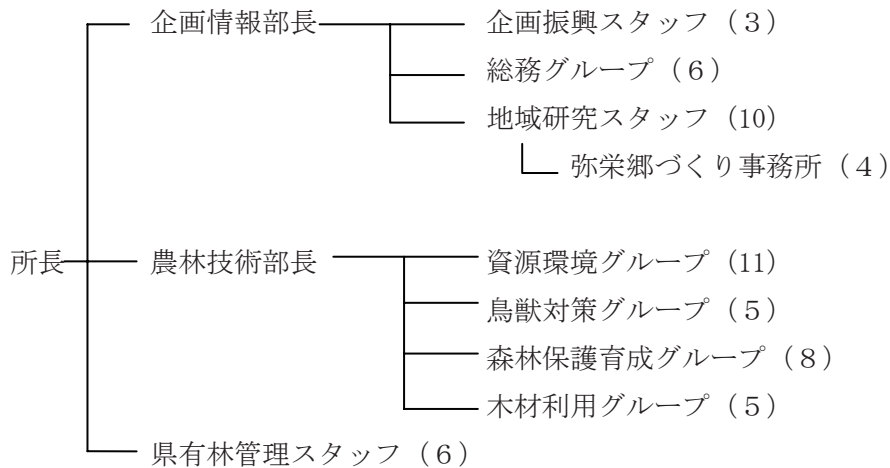

センターの動き

センターの動き

I 組織・職員・職務

1. 組織

正規職員－38名(行政職10名, 研究職24名, 技能労務職4名)

臨時・嘱託職員－23名(研究職6名) 合計－61名

2. 職員と職務(正規職員、嘱託研究員)

氏名		職務
所長	土谷 清治	センターの総括
企画情報部長	昌子 道男	部事務の総括
企画振興スタッフ	恩田 吉夫	研究計画の調整・研究成果の普及に関すること 分野横断型研究の推進・実施に関すること
	小村 淳二	視察対応, 研修の企画, 実施に関すること 広報に関すること 図書室, 研修宿泊棟の運営に関すること
総務グループ	中田 行宏	グループ内業務の総括, 所内の連絡調整 センター運営事務に関すること
	三原 志麻	予算の編成及び執行に関すること(農林技術部) センター運営事務に関すること
	飯塚 真一	予算の編成及び執行に関すること(総括・地域研究S) センター運営事務に関すること
	長廻 里美	予算の編成及び執行に関すること(総務G・県有林管理S) センター運営事務に関すること