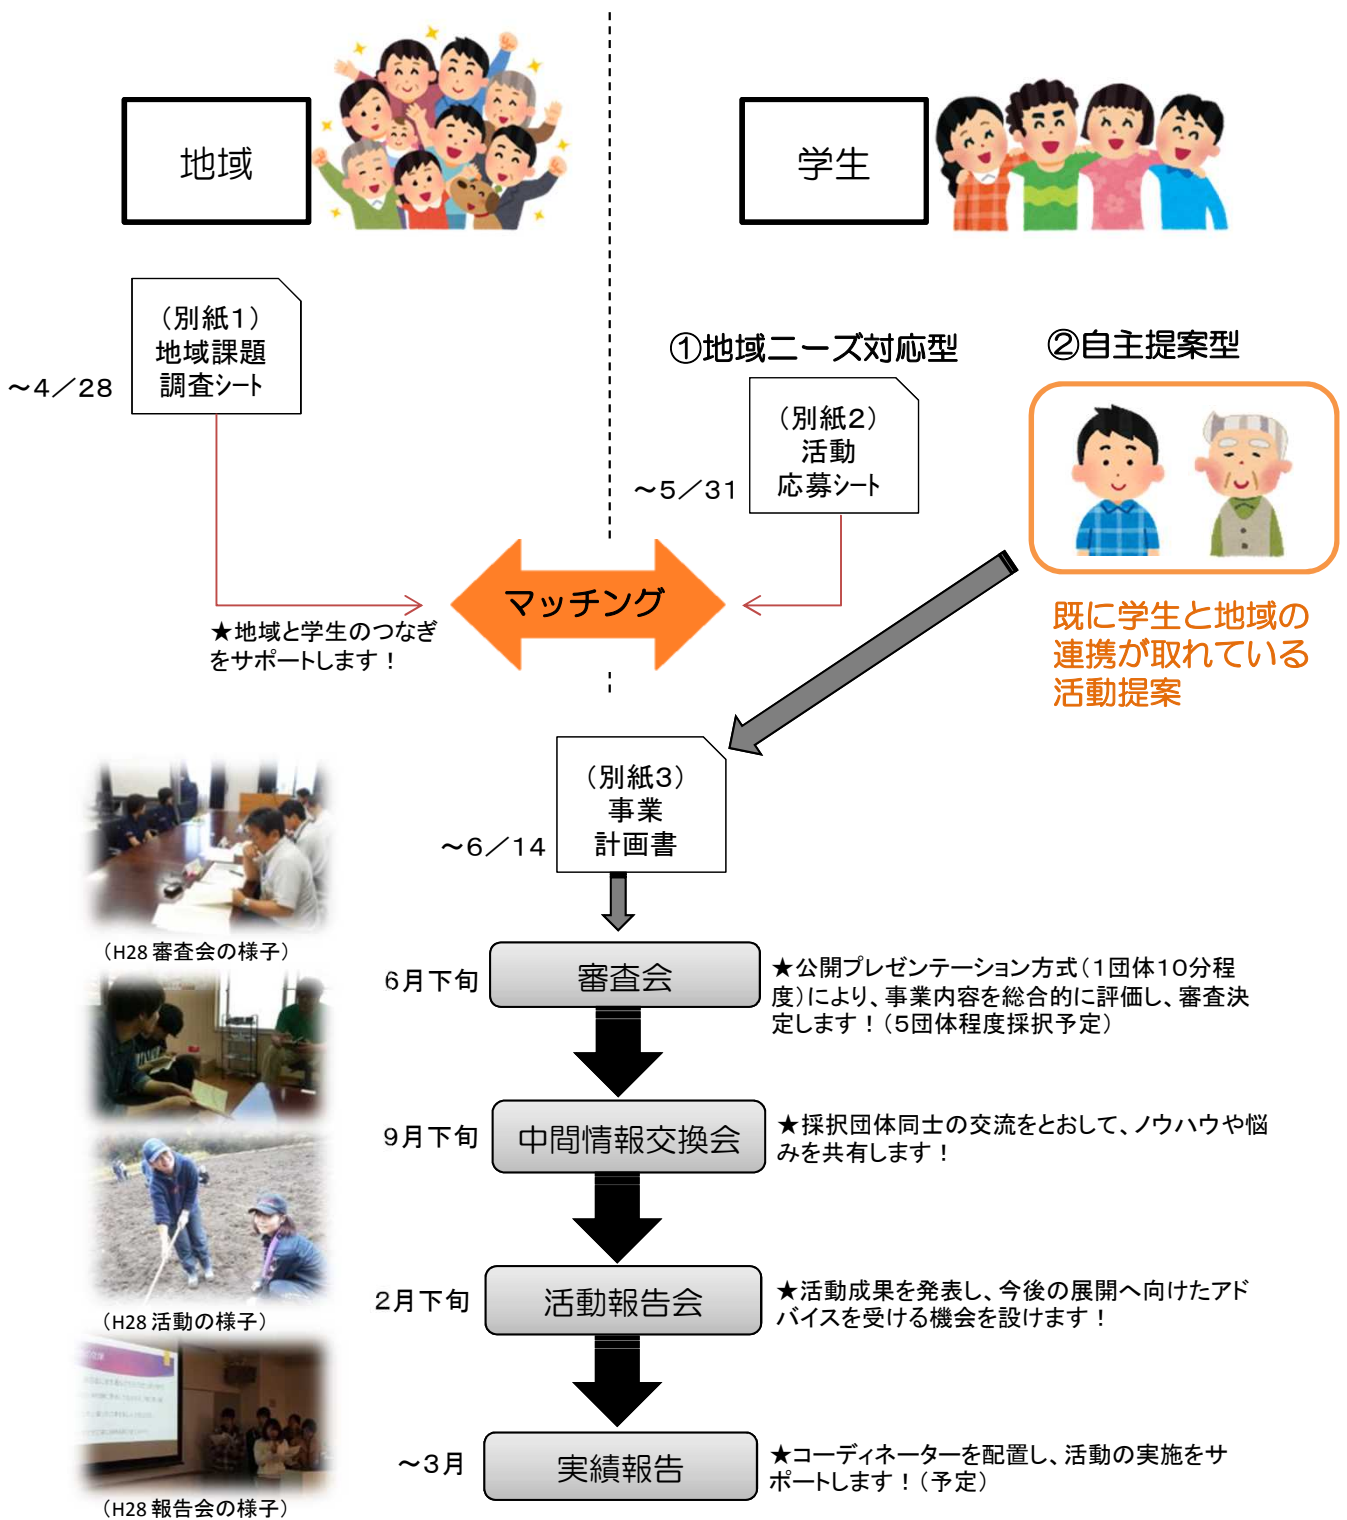

平成29年度 学生地域活動支援について (活動イメージ)

(参考)H28 助成事業	活動地域	提案団体
LB-1グランプリ(地元産品のPR、商店街活性化)	浜田市・紺屋町	島根県立大学 LB推進委員会
木田ツーリズム(地域資源の活用)	浜田市・旭町	島根県立大学 石見神楽舞濱社中
真砂ゲストハウス事前調査事業(空き家活用)	益田市・真砂	島根県立大学 てごねっとサークルA
大江高山の自然保護活動・魅力体験活動(地域資源活用)	大田市大代町	島根県立大学 環境倶楽部しまえっこ
子どもによる空地の利用(空地と木材を使ったものづくり)	江津市二宮町	ポリテクカレッジ島根 大工部
商店街の活性化(商店街イベントの企画)	江津市江津町	島根県立大学 てごねっとサークルB
魅力PR! 動画配信! 新たな魅力発見!(地域のPR動画作成)	美郷町・比之宮	広島市立大学 町おこしサークル
地域体験プログラムの企画・実施(地域資源の発信)	美郷町	島根大学 MCA