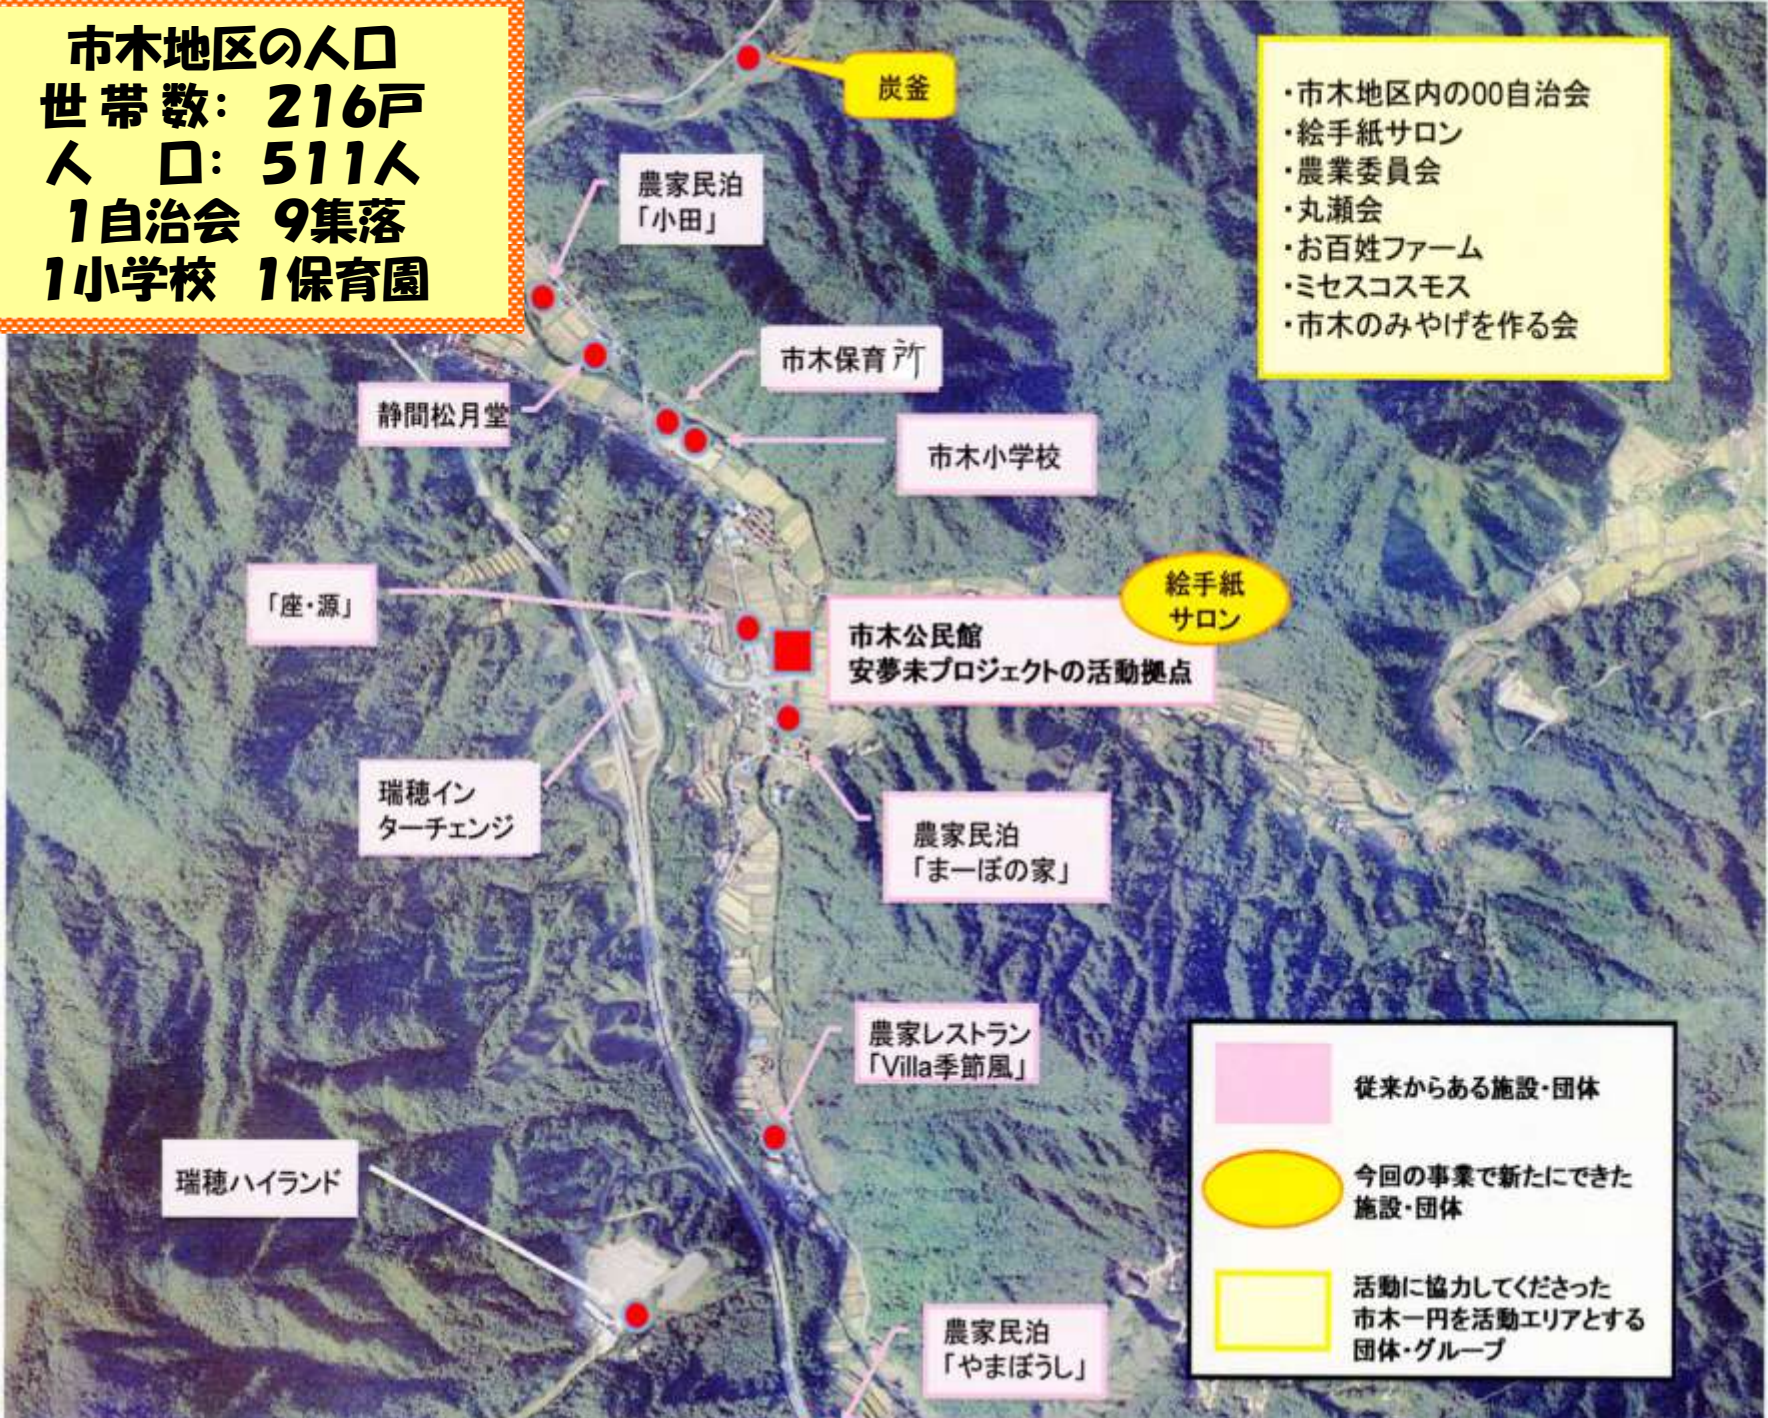

中山間地域コミュニティ再生重点プロジェクト事業

事業成果中間報告

市木安夢未来プロジェクト

市木地区の人口
世帯数: 216戸
人口: 511人
1自治会 9集落
1小学校 1保育園

炭釜

農家民泊
「小田」

市木保育所

市木小学校

静間松月堂

「座・源」

市木公民館
安夢未プロジェクトの活動拠点

絵手紙
サロン

瑞穂イン
ターチェンジ

農家民泊
「まーぼの家」

農家レストラン
「Villa季節風」

瑞穂ハイランド

農家民泊
「やまぼうし」

- ・市木地区内の00自治会
- ・絵手紙サロン
- ・農業委員会
- ・丸瀬会
- ・お百姓ファーム
- ・ミセスコスモス
- ・市木のみやげを作る会

-  従来からある施設・団体
-  今回の事業で新たにできた施設・団体
-  活動に協力くださった市木一円を活動エリアとする団体・グループ

安夢未プロジェクトの活動

(めざす地域像)

**10年後も子どもが
たくさん遊んでいる
そんな市木をめざして!**