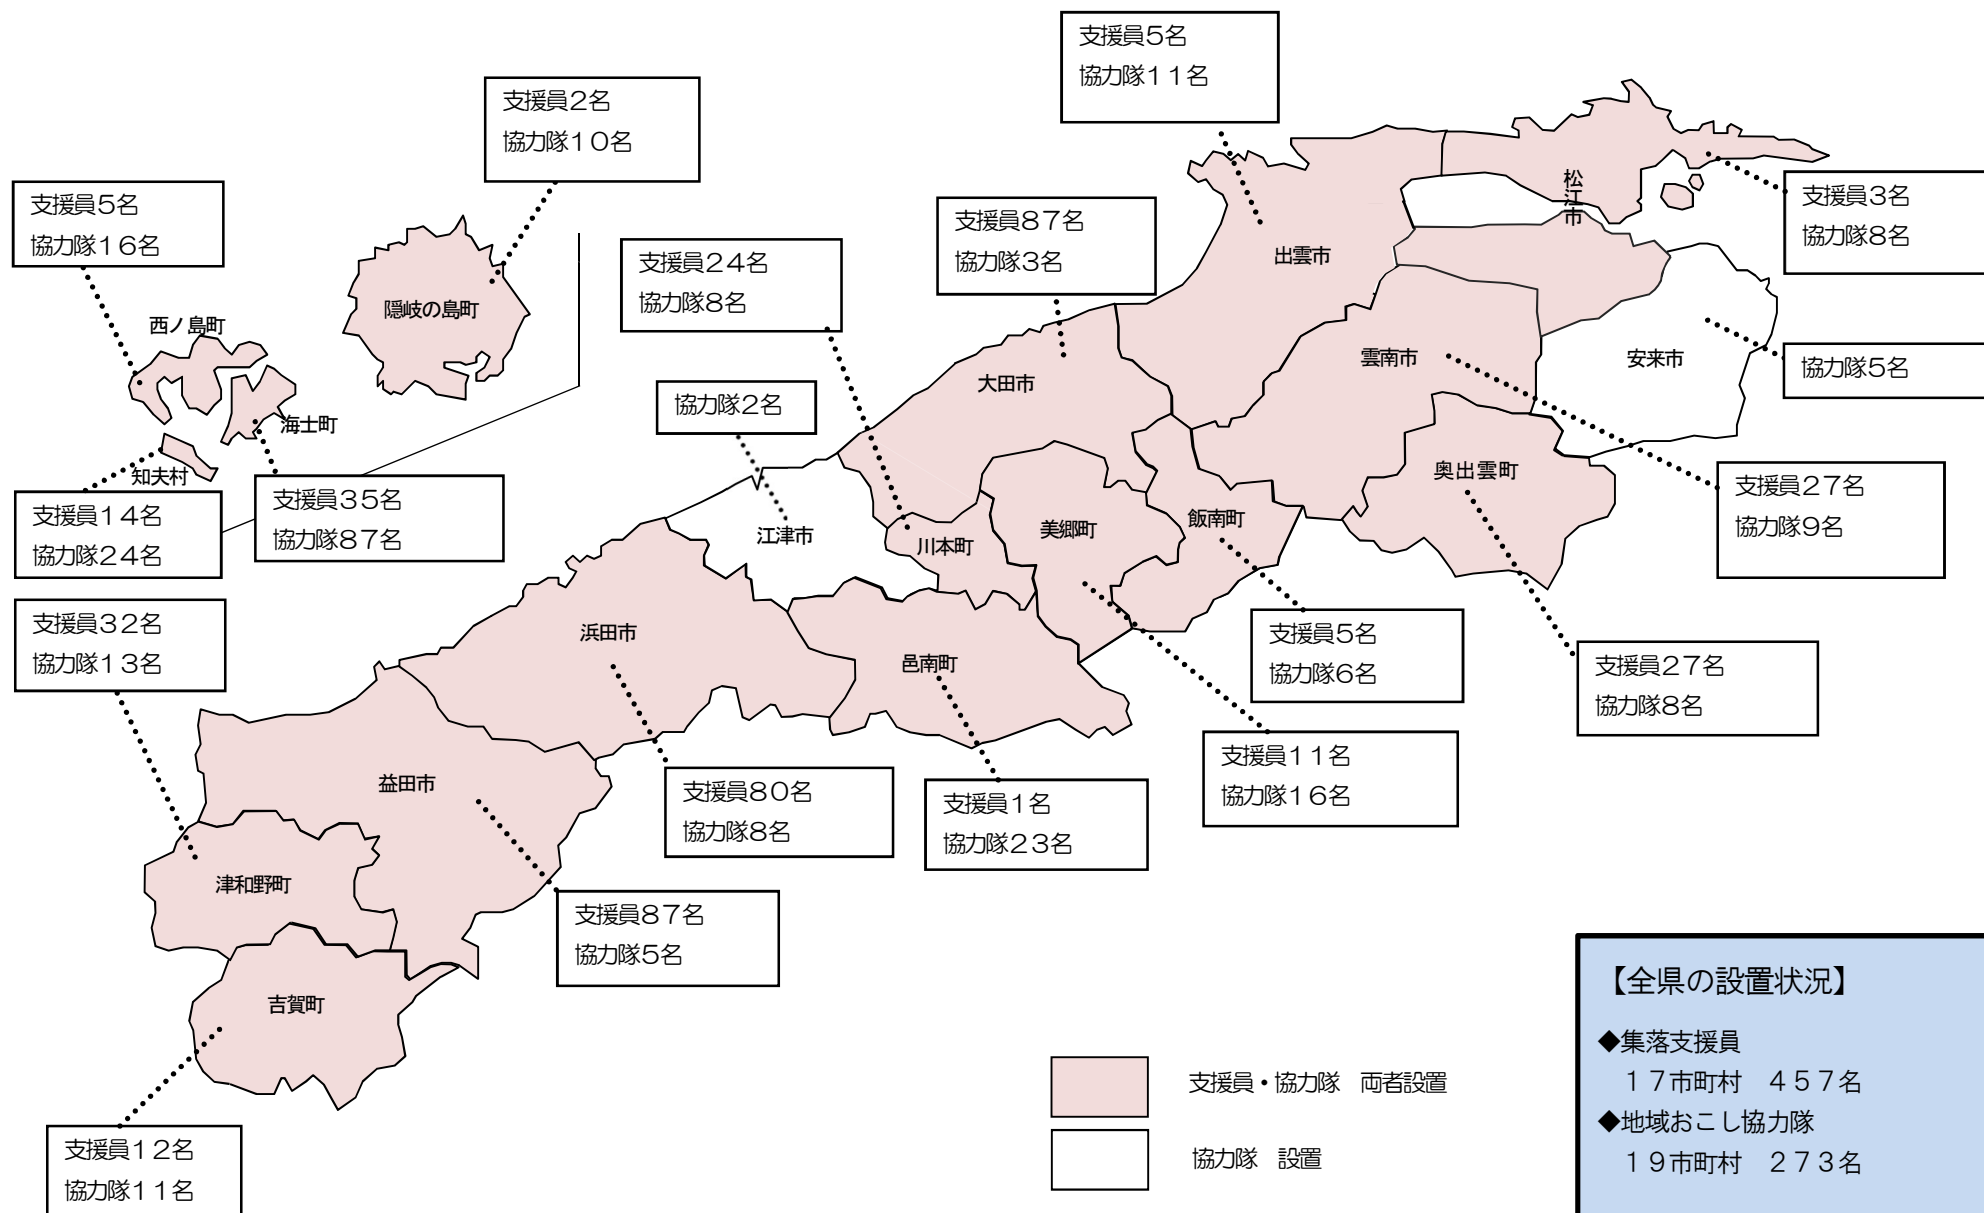

「集落支援員」・「地域おこし協力隊」の設置状況

R6.10.31 現在 しまね暮らし推進課、中山間地域・離島振興課調

【全県の設置状況】

- ◆集落支援員
17市町村 457名
- ◆地域おこし協力隊
19市町村 273名

支援員・協力隊 両者設置
 協力隊 設置