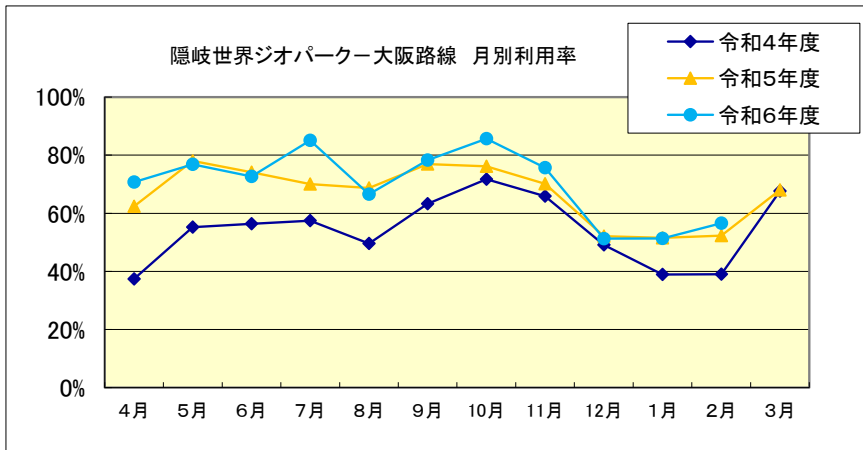

■隠岐世界ジオパーク空港 月別利用状況

隠岐世界ジオパーク —大阪路線		4月	5月	6月	7月	8月	9月	10月	11月	12月	1月	2月	3月	合計
令和4年度	利用者数(人)	1,592	2,601	2,572	2,705	5,075	2,693	3,421	3,003	2,219	1,687	1,601	3,214	32,383
	利用率	37.4%	55.2%	56.4%	57.4%	49.6%	63.3%	71.7%	65.9%	49.1%	38.9%	39.0%	67.7%	54.2%
令和5年度	利用者数(人)	2,891	3,588	3,268	3,275	6,577	3,537	3,677	3,120	2,319	2,292	2,306	3,155	40,005
	利用率	62.4%	78.0%	74.1%	70.1%	68.7%	76.9%	76.2%	70.2%	52.2%	51.6%	52.3%	68.1%	67.0%
令和6年度	利用者数(人)	3,227	3,708	3,229	3,817	6,813	3,866	4,069	3,335	2,436	2,304	2,064		38,868
	利用率	70.8%	76.8%	72.6%	85.1%	66.6%	78.3%	85.7%	75.7%	51.3%	51.4%	56.6%		70.0%

隠岐世界ジオパーク —出雲縁結び路線		4月	5月	6月	7月	8月	9月	10月	11月	12月	1月	2月	3月	合計
令和4年度	利用者数(人)	1,436	1,883	1,752	1,685	2,048	1,788	2,116	2,096	1,828	1,808	1,821	2,098	22,359
	利用率	53.4%	63.3%	62.9%	62.7%	71.1%	66.5%	73.5%	75.3%	73.2%	72.4%	70.3%	75.4%	68.3%
令和5年度	利用者数(人)	1,759	2,407	1,936	1,760	2,236	2,176	1,920	2,142	1,902	2,208	1,977	2,170	24,593
	利用率	65.4%	80.9%	72.0%	69.2%	77.6%	75.6%	69.0%	76.9%	74.8%	76.7%	73.5%	75.3%	74.0%
令和6年度	利用者数(人)	1,955	2,272	1,884	2,124	2,265	2,228	2,328	2,189	2,269	2,430	1,620		23,564
	利用率	72.7%	76.3%	65.4%	73.8%	78.6%	77.4%	80.8%	78.6%	82.9%	84.4%	76.7%		77.1%