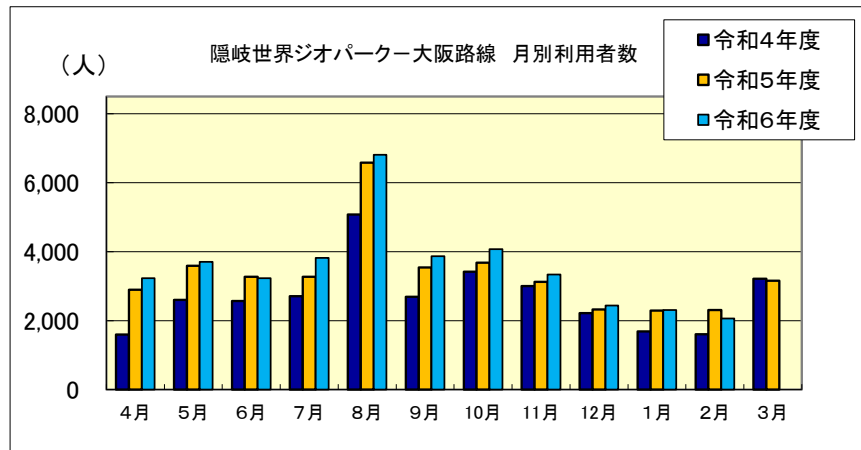

■隠岐世界ジオパーク空港 月別利用状況

隠岐世界ジオパーク —大阪路線		4月	5月	6月	7月	8月	9月	10月	11月	12月	1月	2月	3月	合計
令和4年度	利用者数(人)	1,592	2,601	2,572	2,705	5,075	2,693	3,421	3,003	2,219	1,687	1,601	3,214	32,383
	利用率	37.4%	55.2%	56.4%	57.4%	49.6%	63.3%	71.7%	65.9%	49.1%	38.9%	39.0%	67.7%	54.2%
令和5年度	利用者数(人)	2,891	3,588	3,268	3,275	6,577	3,537	3,677	3,120	2,319	2,292	2,306	3,155	40,005
	利用率	62.4%	78.0%	74.1%	70.1%	68.7%	76.9%	76.2%	70.2%	52.2%	51.6%	52.3%	68.1%	67.0%
令和6年度	利用者数(人)	3,227	3,708	3,229	3,817	6,813	3,866	4,069	3,335	2,436	2,304	2,064		38,868
	利用率	70.8%	76.8%	72.6%	85.1%	66.6%	78.3%	85.7%	75.7%	51.3%	51.4%	56.6%		70.0%

隠岐世界ジオパーク —出雲縁結び路線		4月	5月	6月	7月	8月	9月	10月	11月	12月	1月	2月	3月	合計
令和4年度	利用者数(人)	1,436	1,883	1,752	1,685	2,048	1,788	2,116	2,096	1,828	1,808	1,821	2,098	22,359
	利用率	53.4%	63.3%	62.9%	62.7%	71.1%	66.5%	73.5%	75.3%	73.2%	72.4%	70.3%	75.4%	68.3%
令和5年度	利用者数(人)	1,759	2,407	1,936	1,760	2,236	2,176	1,920	2,142	1,902	2,208	1,977	2,170	24,593
	利用率	65.4%	80.9%	72.0%	69.2%	77.6%	75.6%	69.0%	76.9%	74.8%	76.7%	73.5%	75.3%	74.0%
令和6年度	利用者数(人)	1,955	2,272	1,884	2,124	2,265	2,228	2,328	2,189	2,269	2,430	1,620		23,564
	利用率	72.7%	76.3%	65.4%	73.8%	78.6%	77.4%	80.8%	78.6%	82.9%	84.4%	76.7%		77.1%