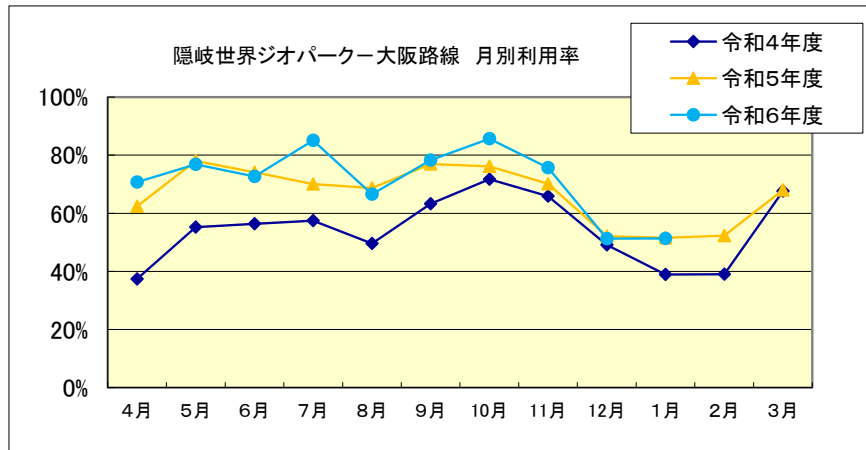

■隠岐世界ジオパーク空港 月別利用状況

隠岐世界ジオパーク —大阪路線		4月	5月	6月	7月	8月	9月	10月	11月	12月	1月	2月	3月	合計
令和4年度	利用者数(人)	1,592	2,601	2,572	2,705	5,075	2,693	3,421	3,003	2,219	1,687	1,601	3,214	32,383
	利用率	37.4%	55.2%	56.4%	57.4%	49.6%	63.3%	71.7%	65.9%	49.1%	38.9%	39.0%	67.7%	54.2%
令和5年度	利用者数(人)	2,891	3,588	3,268	3,275	6,577	3,537	3,677	3,120	2,319	2,292	2,306	3,155	40,005
	利用率	62.4%	78.0%	74.1%	70.1%	68.7%	76.9%	76.2%	70.2%	52.2%	51.6%	52.3%	68.1%	67.0%
令和6年度	利用者数(人)	3,227	3,708	3,229	3,817	6,813	3,866	4,069	3,335	2,436	2,304			36,804
	利用率	70.8%	76.8%	72.6%	85.1%	66.6%	78.3%	85.7%	75.7%	51.3%	51.4%			70.9%

隠岐世界ジオパーク —出雲縁結び路線		4月	5月	6月	7月	8月	9月	10月	11月	12月	1月	2月	3月	合計
令和4年度	利用者数(人)	1,436	1,883	1,752	1,685	2,048	1,788	2,116	2,096	1,828	1,808	1,821	2,098	22,359
	利用率	53.4%	63.3%	62.9%	62.7%	71.1%	66.5%	73.5%	75.3%	73.2%	72.4%	70.3%	75.4%	68.3%
令和5年度	利用者数(人)	1,759	2,407	1,936	1,760	2,236	2,176	1,920	2,142	1,902	2,208	1,977	2,170	24,593
	利用率	65.4%	80.9%	72.0%	69.2%	77.6%	75.6%	69.0%	76.9%	74.8%	76.7%	73.5%	75.3%	74.0%
令和6年度	利用者数(人)	1,955	2,272	1,884	2,124	2,265	2,228	2,328	2,189	2,269	2,430			21,944
	利用率	72.7%	76.3%	65.4%	73.8%	78.6%	77.4%	80.8%	78.6%	82.9%	84.4%			77.1%