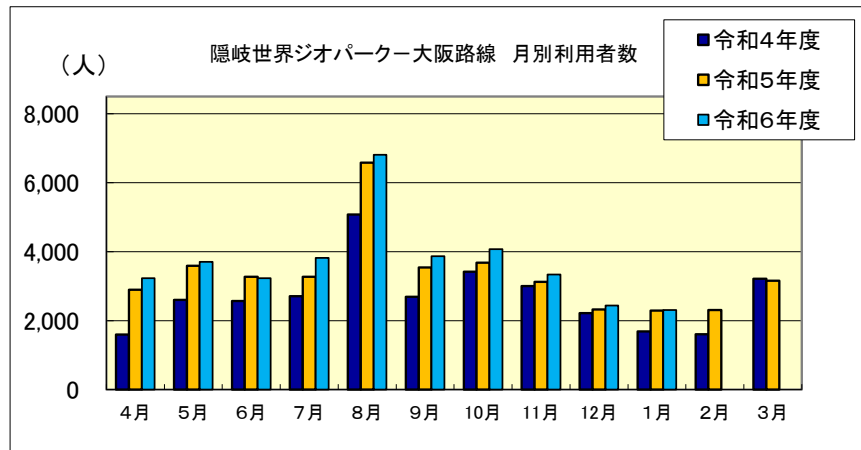

■隠岐世界ジオパーク空港 月別利用状況

隠岐世界ジオパーク —大阪路線		4月	5月	6月	7月	8月	9月	10月	11月	12月	1月	2月	3月	合計
令和4年度	利用者数(人)	1,592	2,601	2,572	2,705	5,075	2,693	3,421	3,003	2,219	1,687	1,601	3,214	32,383
	利用率	37.4%	55.2%	56.4%	57.4%	49.6%	63.3%	71.7%	65.9%	49.1%	38.9%	39.0%	67.7%	54.2%
令和5年度	利用者数(人)	2,891	3,588	3,268	3,275	6,577	3,537	3,677	3,120	2,319	2,292	2,306	3,155	40,005
	利用率	62.4%	78.0%	74.1%	70.1%	68.7%	76.9%	76.2%	70.2%	52.2%	51.6%	52.3%	68.1%	67.0%
令和6年度	利用者数(人)	3,227	3,708	3,229	3,817	6,813	3,866	4,069	3,335	2,436	2,304			36,804
	利用率	70.8%	76.8%	72.6%	85.1%	66.6%	78.3%	85.7%	75.7%	51.3%	51.4%			70.9%

隠岐世界ジオパーク —出雲縁結び路線		4月	5月	6月	7月	8月	9月	10月	11月	12月	1月	2月	3月	合計
令和4年度	利用者数(人)	1,436	1,883	1,752	1,685	2,048	1,788	2,116	2,096	1,828	1,808	1,821	2,098	22,359
	利用率	53.4%	63.3%	62.9%	62.7%	71.1%	66.5%	73.5%	75.3%	73.2%	72.4%	70.3%	75.4%	68.3%
令和5年度	利用者数(人)	1,759	2,407	1,936	1,760	2,236	2,176	1,920	2,142	1,902	2,208	1,977	2,170	24,593
	利用率	65.4%	80.9%	72.0%	69.2%	77.6%	75.6%	69.0%	76.9%	74.8%	76.7%	73.5%	75.3%	74.0%
令和6年度	利用者数(人)	1,955	2,272	1,884	2,124	2,265	2,228	2,328	2,189	2,269	2,430			21,944
	利用率	72.7%	76.3%	65.4%	73.8%	78.6%	77.4%	80.8%	78.6%	82.9%	84.4%			77.1%