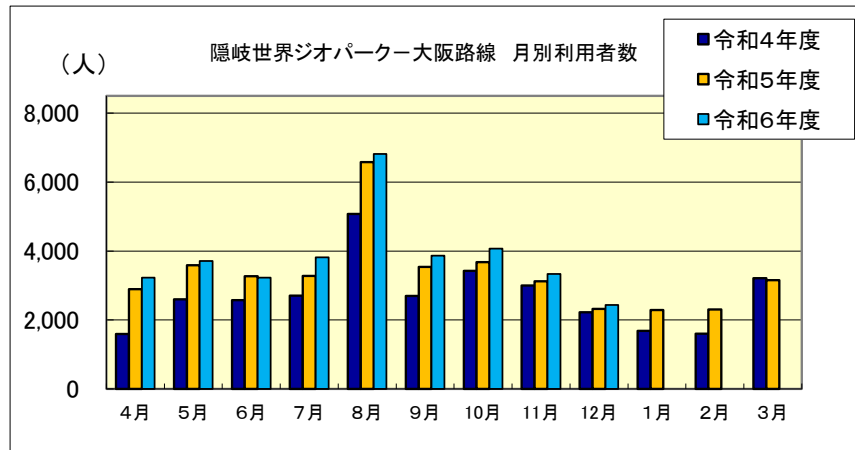

■隠岐世界ジオパーク空港 月別利用状況

隠岐世界ジオパーク —大阪路線		4月	5月	6月	7月	8月	9月	10月	11月	12月	1月	2月	3月	合計
令和4年度	利用者数(人)	1,592	2,601	2,572	2,705	5,075	2,693	3,421	3,003	2,219	1,687	1,601	3,214	32,383
	利用率	37.4%	55.2%	56.4%	57.4%	49.6%	63.3%	71.7%	65.9%	49.1%	38.9%	39.0%	67.7%	54.2%
令和5年度	利用者数(人)	2,891	3,588	3,268	3,275	6,577	3,537	3,677	3,120	2,319	2,292	2,306	3,155	40,005
	利用率	62.4%	78.0%	74.1%	70.1%	68.7%	76.9%	76.2%	70.2%	52.2%	51.6%	52.3%	68.1%	67.0%
令和6年度	利用者数(人)	3,227	3,708	3,229	3,817	6,813	3,866	4,069	3,335	2,436				34,500
	利用率	70.8%	76.8%	72.6%	85.1%	66.6%	78.3%	85.7%	75.7%	51.3%				72.8%

隠岐世界ジオパーク —出雲縁結び路線		4月	5月	6月	7月	8月	9月	10月	11月	12月	1月	2月	3月	合計
令和4年度	利用者数(人)	1,436	1,883	1,752	1,685	2,048	1,788	2,116	2,096	1,828	1,808	1,821	2,098	22,359
	利用率	53.4%	63.3%	62.9%	62.7%	71.1%	66.5%	73.5%	75.3%	73.2%	72.4%	70.3%	75.4%	68.3%
令和5年度	利用者数(人)	1,759	2,407	1,936	1,760	2,236	2,176	1,920	2,142	1,902	2,208	1,977	2,170	24,593
	利用率	65.4%	80.9%	72.0%	69.2%	77.6%	75.6%	69.0%	76.9%	74.8%	76.7%	73.5%	75.3%	74.0%
令和6年度	利用者数(人)	1,955	2,272	1,884	2,124	2,265	2,228	2,328	2,189	2,269				19,514
	利用率	72.7%	76.3%	65.4%	73.8%	78.6%	77.4%	80.8%	78.6%	82.9%				76.3%