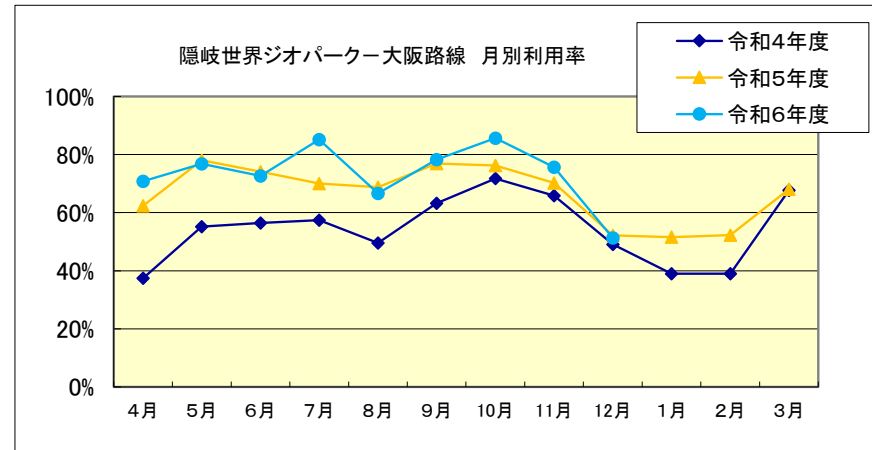

■隠岐世界ジオパーク空港 月別利用状況

隠岐世界ジオパーク —大阪路線		4月	5月	6月	7月	8月	9月	10月	11月	12月	1月	2月	3月	合計
令和4年度	利用者数(人)	1,592	2,601	2,572	2,705	5,075	2,693	3,421	3,003	2,219	1,687	1,601	3,214	32,383
	利用率	37.4%	55.2%	56.4%	57.4%	49.6%	63.3%	71.7%	65.9%	49.1%	38.9%	39.0%	67.7%	54.2%
令和5年度	利用者数(人)	2,891	3,588	3,268	3,275	6,577	3,537	3,677	3,120	2,319	2,292	2,306	3,155	40,005
	利用率	62.4%	78.0%	74.1%	70.1%	68.7%	76.9%	76.2%	70.2%	52.2%	51.6%	52.3%	68.1%	67.0%
令和6年度	利用者数(人)	3,227	3,708	3,229	3,817	6,813	3,866	4,069	3,335	2,436				34,500
	利用率	70.8%	76.8%	72.6%	85.1%	66.6%	78.3%	85.7%	75.7%	51.3%				72.8%

隠岐世界ジオパーク —出雲縁結び路線		4月	5月	6月	7月	8月	9月	10月	11月	12月	1月	2月	3月	合計
令和4年度	利用者数(人)	1,436	1,883	1,752	1,685	2,048	1,788	2,116	2,096	1,828	1,808	1,821	2,098	22,359
	利用率	53.4%	63.3%	62.9%	62.7%	71.1%	66.5%	73.5%	75.3%	73.2%	72.4%	70.3%	75.4%	68.3%
令和5年度	利用者数(人)	1,759	2,407	1,936	1,760	2,236	2,176	1,920	2,142	1,902	2,208	1,977	2,170	24,593
	利用率	65.4%	80.9%	72.0%	69.2%	77.6%	75.6%	69.0%	76.9%	74.8%	76.7%	73.5%	75.3%	74.0%
令和6年度	利用者数(人)	1,955	2,272	1,884	2,124	2,265	2,228	2,328	2,189	2,269				19,514
	利用率	72.7%	76.3%	65.4%	73.8%	78.6%	77.4%	80.8%	78.6%	82.9%				76.3%