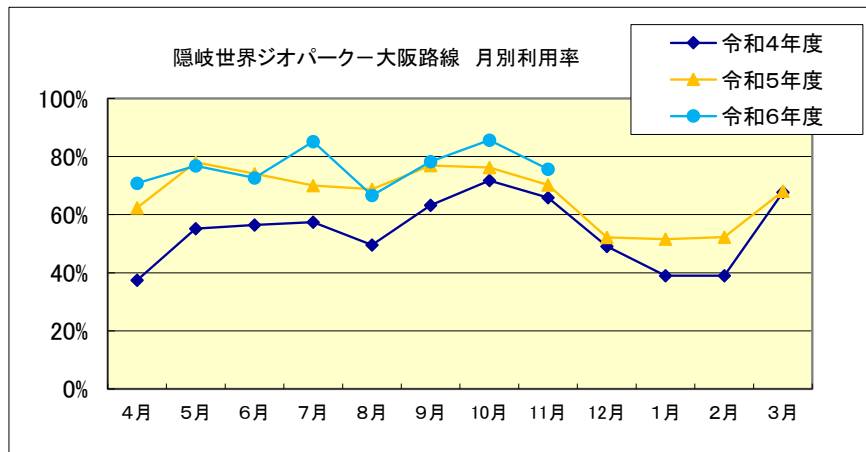

# ■隠岐世界ジオパーク空港 月別利用状況

隠岐世界ジオパーク —大阪路線		4月	5月	6月	7月	8月	9月	10月	11月	12月	1月	2月	3月	合計
令和4年度	利用者数(人)	1,592	2,601	2,572	2,705	5,075	2,693	3,421	3,003	2,219	1,687	1,601	3,214	32,383
	利用率	37.4%	55.2%	56.4%	57.4%	49.6%	63.3%	71.7%	65.9%	49.1%	38.9%	39.0%	67.7%	54.2%
令和5年度	利用者数(人)	2,891	3,588	3,268	3,275	6,577	3,537	3,677	3,120	2,319	2,292	2,306	3,155	40,005
	利用率	62.4%	78.0%	74.1%	70.1%	68.7%	76.9%	76.2%	70.2%	52.2%	51.6%	52.3%	68.1%	67.0%
令和6年度	利用者数(人)	3,227	3,708	3,229	3,817	6,813	3,866	4,069	3,335					32,064
	利用率	70.8%	76.8%	72.6%	85.1%	66.6%	78.3%	85.7%	75.7%					75.2%

隠岐世界ジオパーク —出雲縁結び路線		4月	5月	6月	7月	8月	9月	10月	11月	12月	1月	2月	3月	合計
令和4年度	利用者数(人)	1,436	1,883	1,752	1,685	2,048	1,788	2,116	2,096	1,828	1,808	1,821	2,098	22,359
	利用率	53.4%	63.3%	62.9%	62.7%	71.1%	66.5%	73.5%	75.3%	73.2%	72.4%	70.3%	75.4%	68.3%
令和5年度	利用者数(人)	1,759	2,407	1,936	1,760	2,236	2,176	1,920	2,142	1,902	2,208	1,977	2,170	24,593
	利用率	65.4%	80.9%	72.0%	69.2%	77.6%	75.6%	69.0%	76.9%	74.8%	76.7%	73.5%	75.3%	74.0%
令和6年度	利用者数(人)	1,955	2,272	1,884	2,124	2,265	2,228	2,328	2,189					17,245
	利用率	72.7%	76.3%	65.4%	73.8%	78.6%	77.4%	80.8%	78.6%					75.5%