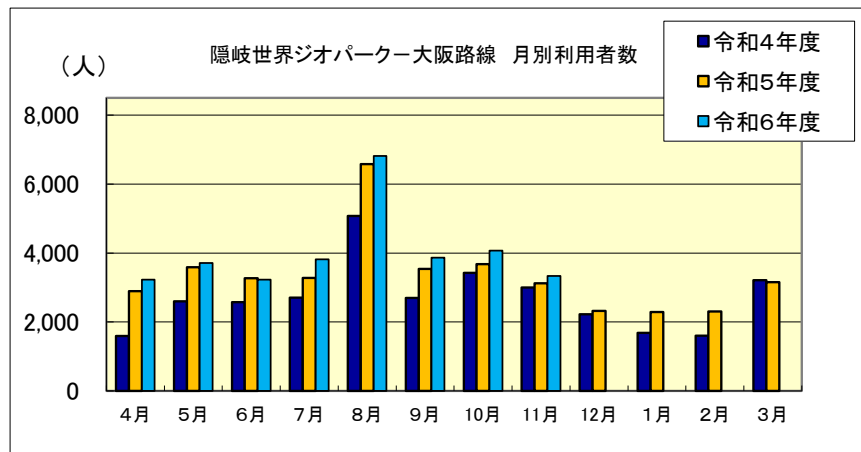

# ■隠岐世界ジオパーク空港 月別利用状況

隠岐世界ジオパーク —大阪路線		4月	5月	6月	7月	8月	9月	10月	11月	12月	1月	2月	3月	合計
令和4年度	利用者数(人)	1,592	2,601	2,572	2,705	5,075	2,693	3,421	3,003	2,219	1,687	1,601	3,214	32,383
	利用率	37.4%	55.2%	56.4%	57.4%	49.6%	63.3%	71.7%	65.9%	49.1%	38.9%	39.0%	67.7%	54.2%
令和5年度	利用者数(人)	2,891	3,588	3,268	3,275	6,577	3,537	3,677	3,120	2,319	2,292	2,306	3,155	40,005
	利用率	62.4%	78.0%	74.1%	70.1%	68.7%	76.9%	76.2%	70.2%	52.2%	51.6%	52.3%	68.1%	67.0%
令和6年度	利用者数(人)	3,227	3,708	3,229	3,817	6,813	3,866	4,069	3,335					32,064
	利用率	70.8%	76.8%	72.6%	85.1%	66.6%	78.3%	85.7%	75.7%					75.2%

隠岐世界ジオパーク —出雲縁結び路線		4月	5月	6月	7月	8月	9月	10月	11月	12月	1月	2月	3月	合計
令和4年度	利用者数(人)	1,436	1,883	1,752	1,685	2,048	1,788	2,116	2,096	1,828	1,808	1,821	2,098	22,359
	利用率	53.4%	63.3%	62.9%	62.7%	71.1%	66.5%	73.5%	75.3%	73.2%	72.4%	70.3%	75.4%	68.3%
令和5年度	利用者数(人)	1,759	2,407	1,936	1,760	2,236	2,176	1,920	2,142	1,902	2,208	1,977	2,170	24,593
	利用率	65.4%	80.9%	72.0%	69.2%	77.6%	75.6%	69.0%	76.9%	74.8%	76.7%	73.5%	75.3%	74.0%
令和6年度	利用者数(人)	1,955	2,272	1,884	2,124	2,265	2,228	2,328	2,189					17,245
	利用率	72.7%	76.3%	65.4%	73.8%	78.6%	77.4%	80.8%	78.6%					75.5%