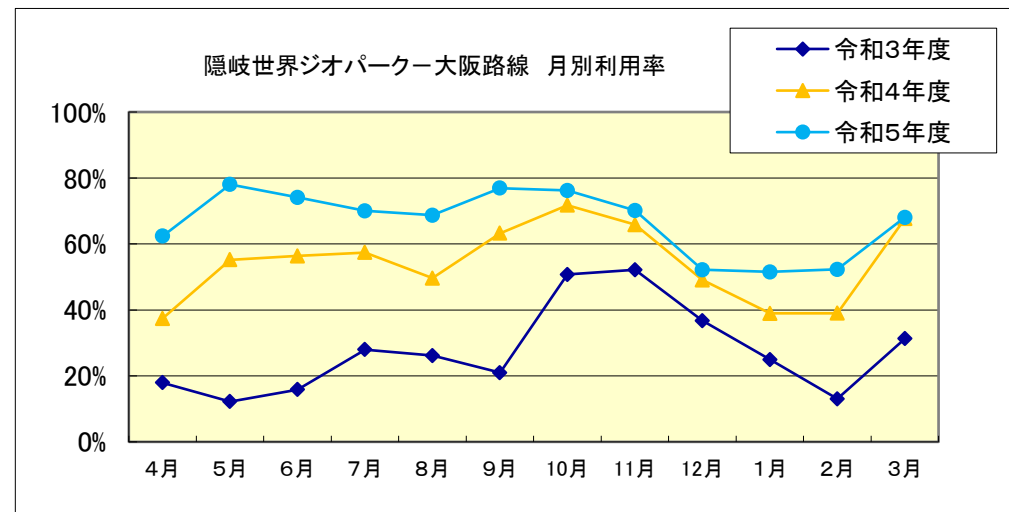

■隠岐世界ジオパーク空港 月別利用状況

隠岐世界ジオパーク —大阪路線		4月	5月	6月	7月	8月	9月	10月	11月	12月	1月	2月	3月	合計
令和3年度	利用者数(人)	491	575	698	1,276	1,478	956	2,468	2,379	1,621	1,193	560	1,426	15,121
	利用率	17.9%	12.2%	15.8%	28.0%	26.2%	21.0%	50.7%	52.2%	36.8%	24.9%	13.0%	31.3%	28.0%
令和4年度	利用者数(人)	1,592	2,601	2,572	2,705	5,075	2,693	3,421	3,003	2,219	1,687	1,601	3,214	32,383
	利用率	37.4%	55.2%	56.4%	57.4%	49.6%	63.3%	71.7%	65.9%	49.1%	38.9%	39.0%	67.7%	54.2%
令和5年度	利用者数(人)	2,891	3,588	3,268	3,275	6,577	3,537	3,677	3,120	2,319	2,292	2,306	3,155	40,005
	利用率	62.4%	78.0%	74.1%	70.1%	68.7%	76.9%	76.2%	70.2%	52.2%	51.6%	52.3%	68.1%	67.0%

隠岐世界ジオパーク —出雲縁結び路線		4月	5月	6月	7月	8月	9月	10月	11月	12月	1月	2月	3月	合計
令和3年度	利用者数(人)	1,366	1,195	987	1,384	1,156	1,239	1,768	1,863	1,636	1,763	1,168	1,648	17,173
	利用率	51.7%	41.5%	36.9%	49.7%	50.2%	44.5%	59.4%	69.3%	71.0%	61.2%	45.1%	59.2%	53.2%
令和4年度	利用者数(人)	1,436	1,883	1,752	1,685	2,048	1,788	2,116	2,096	1,828	1,808	1,821	2,098	22,359
	利用率	53.4%	63.3%	62.9%	62.7%	71.1%	66.5%	73.5%	75.3%	73.2%	72.4%	70.3%	75.4%	68.3%
令和5年度	利用者数(人)	1,759	2,407	1,936	1,760	2,236	2,176	1,920	2,142	1,902	2,208	1,977	2,170	24,593
	利用率	65.4%	80.9%	72.0%	69.2%	77.6%	75.6%	69.0%	76.9%	74.8%	76.7%	73.5%	75.3%	74.0%