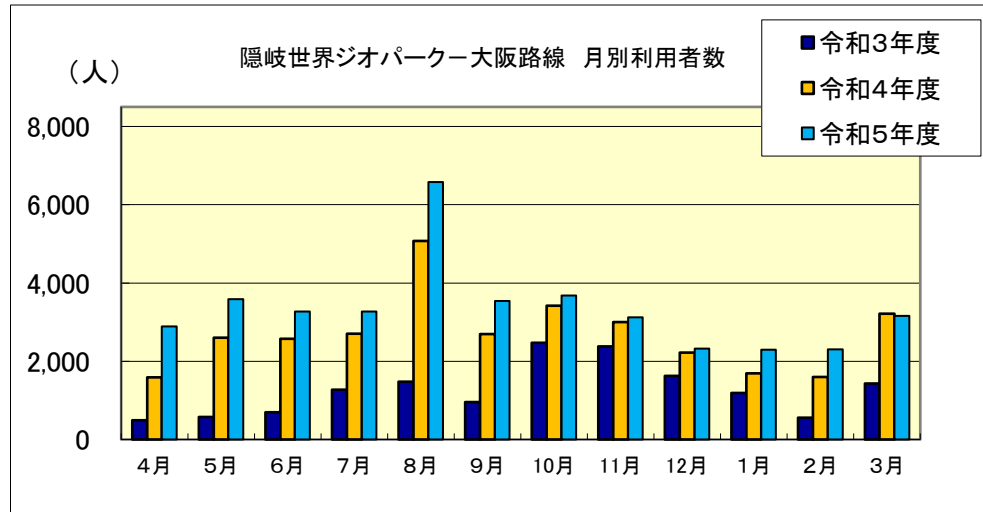

■隠岐世界ジオパーク空港 月別利用状況

隠岐世界ジオパーク —大阪路線		4月	5月	6月	7月	8月	9月	10月	11月	12月	1月	2月	3月	合計
令和3年度	利用者数(人)	491	575	698	1,276	1,478	956	2,468	2,379	1,621	1,193	560	1,426	15,121
	利用率	17.9%	12.2%	15.8%	28.0%	26.2%	21.0%	50.7%	52.2%	36.8%	24.9%	13.0%	31.3%	28.0%
令和4年度	利用者数(人)	1,592	2,601	2,572	2,705	5,075	2,693	3,421	3,003	2,219	1,687	1,601	3,214	32,383
	利用率	37.4%	55.2%	56.4%	57.4%	49.6%	63.3%	71.7%	65.9%	49.1%	38.9%	39.0%	67.7%	54.2%
令和5年度	利用者数(人)	2,891	3,588	3,268	3,275	6,577	3,537	3,677	3,120	2,319	2,292	2,306	3,155	40,005
	利用率	62.4%	78.0%	74.1%	70.1%	68.7%	76.9%	76.2%	70.2%	52.2%	51.6%	52.3%	68.1%	67.0%

隠岐世界ジオパーク —出雲縁結び路線		4月	5月	6月	7月	8月	9月	10月	11月	12月	1月	2月	3月	合計
令和3年度	利用者数(人)	1,366	1,195	987	1,384	1,156	1,239	1,768	1,863	1,636	1,763	1,168	1,648	17,173
	利用率	51.7%	41.5%	36.9%	49.7%	50.2%	44.5%	59.4%	69.3%	71.0%	61.2%	45.1%	59.2%	53.2%
令和4年度	利用者数(人)	1,436	1,883	1,752	1,685	2,048	1,788	2,116	2,096	1,828	1,808	1,821	2,098	22,359
	利用率	53.4%	63.3%	62.9%	62.7%	71.1%	66.5%	73.5%	75.3%	73.2%	72.4%	70.3%	75.4%	68.3%
令和5年度	利用者数(人)	1,759	2,407	1,936	1,760	2,236	2,176	1,920	2,142	1,902	2,208	1,977	2,170	24,593
	利用率	65.4%	80.9%	72.0%	69.2%	77.6%	75.6%	69.0%	76.9%	74.8%	76.7%	73.5%	75.3%	74.0%