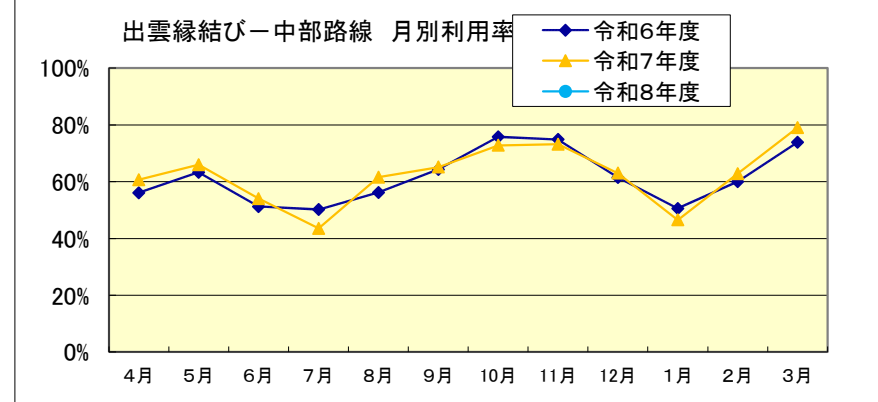

出雲縁結び—中部路線		4月	5月	6月	7月	8月	9月	10月	11月	12月	1月	2月	3月	合計
令和6年度	利用者数(人)	2,752	3,126	2,527	2,377	2,649	3,101	3,711	3,467	2,911	2,504	2,571	3,635	35,331
	利用率	56.1%	63.3%	51.3%	50.2%	56.2%	64.3%	75.8%	74.8%	61.5%	50.6%	60.1%	73.9%	61.5%
令和7年度	利用者数(人)	2,789	3,064	2,483	2,158	2,860	3,036	3,572	3,352	2,992	2,004	2,598	3,397	34,305
	利用率	60.7%	66.0%	54.1%	43.6%	61.6%	65.2%	72.8%	73.3%	63.0%	46.6%	62.8%	79.1%	62.3%
令和8年度	利用者数(人)													
	利用率													R8.3.29～運休