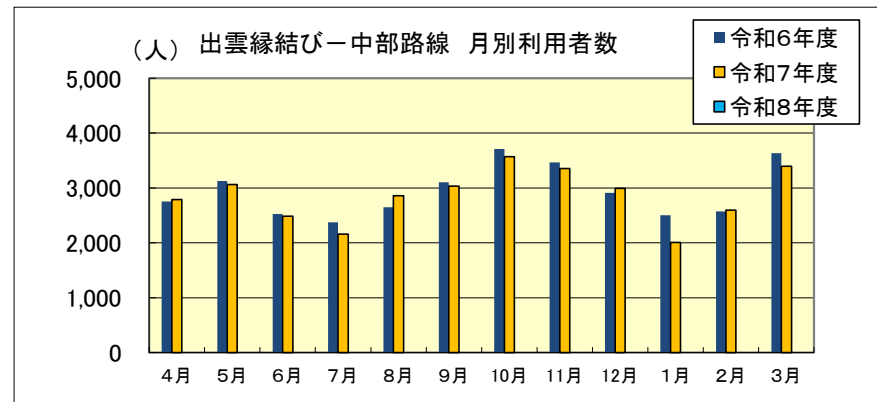

出雲縁結び—中部路線		4月	5月	6月	7月	8月	9月	10月	11月	12月	1月	2月	3月	合計
令和6年度	利用者数(人)	2,752	3,126	2,527	2,377	2,649	3,101	3,711	3,467	2,911	2,504	2,571	3,635	35,331
	利用率	56.1%	63.3%	51.3%	50.2%	56.2%	64.3%	75.8%	74.8%	61.5%	50.6%	60.1%	73.9%	61.5%
令和7年度	利用者数(人)	2,789	3,064	2,483	2,158	2,860	3,036	3,572	3,352	2,992	2,004	2,598	3,397	34,305
	利用率	60.7%	66.0%	54.1%	43.6%	61.6%	65.2%	72.8%	73.3%	63.0%	46.6%	62.8%	79.1%	62.3%
令和8年度	利用者数(人)													
	利用率													R8.3.29～運休