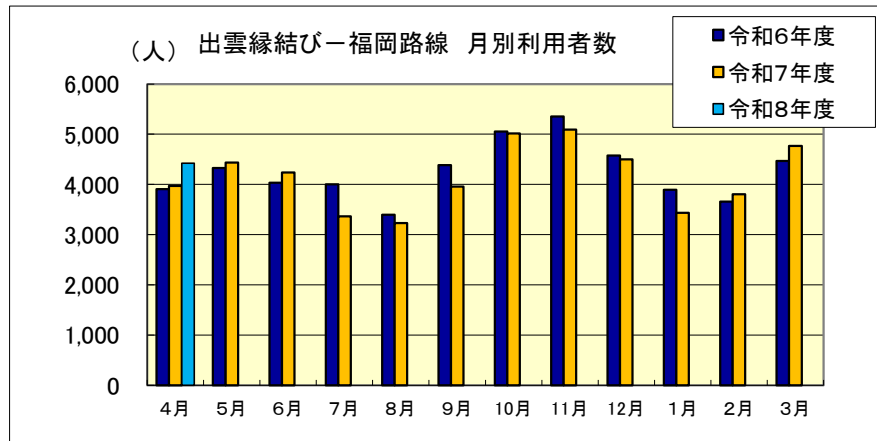

■出雲縁結び空港 月別利用状況(福岡・隠岐・札幌)

出雲縁結び－福岡路線		4月	5月	6月	7月	8月	9月	10月	11月	12月	1月	2月	3月	合計
令和6年度	利用者数(人)	3,909	4,330	4,032	4,000	3,397	4,383	5,051	5,352	4,577	3,894	3,656	4,467	51,048
	利用率	71.4%	73.9%	70.0%	72.5%	65.5%	78.7%	86.3%	92.9%	79.5%	69.3%	74.7%	80.2%	76.4%
令和7年度	利用者数(人)	3,972	4,434	4,238	3,366	3,233	3,956	5,014	5,091	4,501	3,438	3,805	4,769	49,817
	利用率	73.9%	77.0%	76.1%	68.1%	64.8%	74.9%	88.5%	89.9%	76.9%	64.5%	85.2%	87.2%	77.4%
令和8年度	利用者数(人)	4,424												4,424
	利用率	79.5%												79.5%

出雲縁結び－隠岐世界ジオパーク路線		4月	5月	6月	7月	8月	9月	10月	11月	12月	1月	2月	3月	合計
令和6年度	利用者数(人)	1,955	2,272	1,884	2,124	2,265	2,228	2,328	2,189	2,269	2,430	1,620	2,270	25,834
	利用率	72.7%	76.3%	65.4%	73.8%	78.6%	77.4%	80.8%	78.6%	82.9%	84.4%	76.7%	81.5%	77.4%
令和7年度	利用者数(人)	1,969	2,324	2,226	2,298	2,351	2,106	2,193	2,484	2,302	1,790	2,000	2,138	26,181
	利用率	73.3%	83.5%	80.0%	79.8%	83.0%	84.4%	81.6%	86.3%	82.7%	74.6%	86.8%	79.5%	81.3%
令和8年度	利用者数(人)	2,113												2,113
	利用率	75.9%												75.9%

出雲縁結び－札幌路線		4月	5月	6月	7月	8月	9月	10月	11月	12月	1月	2月	3月	合計
令和6年度	利用者数(人)					5,089	R6.8.2～8.30月・水・金・日 17日間						5,089	
	利用率					90.7%							90.7%	
令和7年度	利用者数(人)					5,616	R7.8.1～8.30月・水・金・日 18日間						5,616	
	利用率					94.5%							94.5%	
令和8年度	利用者数(人)						R8.8.2～8.31月・水・金・日 18日間							
	利用率													