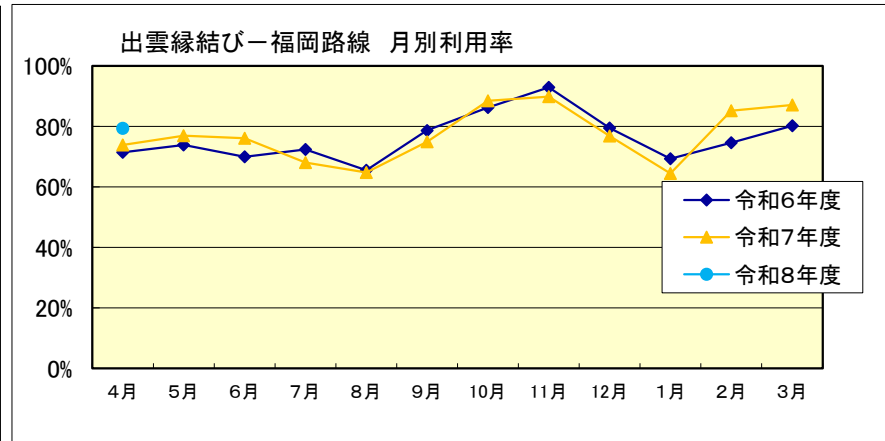

■出雲縁結び空港 月別利用状況(福岡・隠岐・札幌)

出雲縁結び－福岡路線		4月	5月	6月	7月	8月	9月	10月	11月	12月	1月	2月	3月	合計
令和6年度	利用者数(人)	3,909	4,330	4,032	4,000	3,397	4,383	5,051	5,352	4,577	3,894	3,656	4,467	51,048
	利用率	71.4%	73.9%	70.0%	72.5%	65.5%	78.7%	86.3%	92.9%	79.5%	69.3%	74.7%	80.2%	76.4%
令和7年度	利用者数(人)	3,972	4,434	4,238	3,366	3,233	3,956	5,014	5,091	4,501	3,438	3,805	4,769	49,817
	利用率	73.9%	77.0%	76.1%	68.1%	64.8%	74.9%	88.5%	89.9%	76.9%	64.5%	85.2%	87.2%	77.4%
令和8年度	利用者数(人)	4,424												4,424
	利用率	79.5%												79.5%

出雲縁結び－隠岐世界ジオパーク路線		4月	5月	6月	7月	8月	9月	10月	11月	12月	1月	2月	3月	合計
令和6年度	利用者数(人)	1,955	2,272	1,884	2,124	2,265	2,228	2,328	2,189	2,269	2,430	1,620	2,270	25,834
	利用率	72.7%	76.3%	65.4%	73.8%	78.6%	77.4%	80.8%	78.6%	82.9%	84.4%	76.7%	81.5%	77.4%
令和7年度	利用者数(人)	1,969	2,324	2,226	2,298	2,351	2,106	2,193	2,484	2,302	1,790	2,000	2,138	26,181
	利用率	73.3%	83.5%	80.0%	79.8%	83.0%	84.4%	81.6%	86.3%	82.7%	74.6%	86.8%	79.5%	81.3%
令和8年度	利用者数(人)	2,113												2,113
	利用率	75.9%												75.9%

出雲縁結び－札幌路線		4月	5月	6月	7月	8月	9月	10月	11月	12月	1月	2月	3月	合計
令和6年度	利用者数(人)					5,089	R6.8.2～8.30月・水・金・日 17日間						5,089	
	利用率					90.7%							90.7%	
令和7年度	利用者数(人)					5,616	R7.8.1～8.30月・水・金・日 18日間						5,616	
	利用率					94.5%							94.5%	
令和8年度	利用者数(人)						R8.8.2～8.31月・水・金・日 18日間							
	利用率													