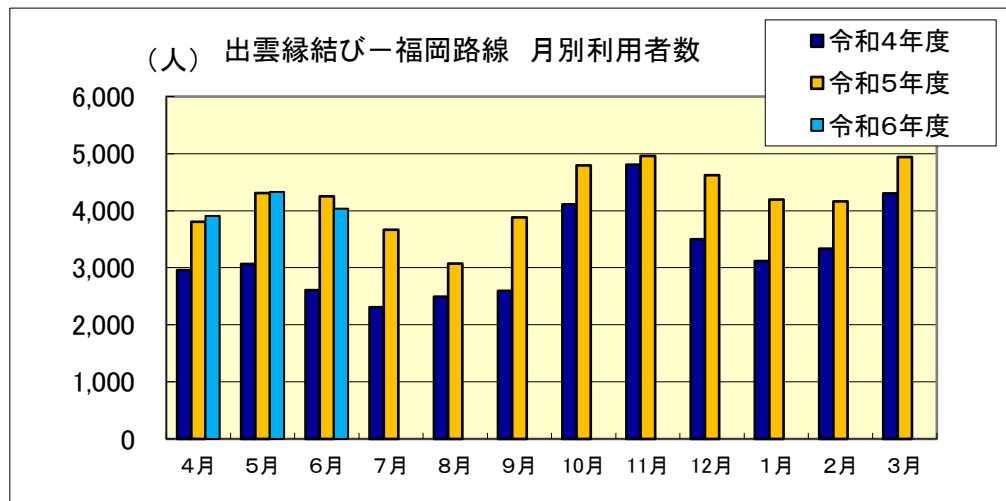

■出雲縁結び空港 月別利用状況(東京・大阪)

出雲縁結び－東京路線		4月	5月	6月	7月	8月	9月	10月	11月	12月	1月	2月	3月	合計
令和4年度	利用者数(人)	28,183	36,439	32,377	35,004	44,501	38,032	51,432	58,961	44,482	33,333	35,804	49,822	488,370
	利用率	52.1%	50.0%	43.4%	50.7%	64.4%	67.0%	76.4%	77.5%	75.6%	57.3%	65.3%	82.9%	63.3%
令和5年度	利用者数(人)	43,720	53,856	50,577	43,248	48,697	45,456	53,949	64,004	46,103	38,404	44,485	55,287	587,786
	利用率	72.9%	86.8%	85.6%	72.0%	86.4%	80.9%	87.1%	82.8%	68.7%	63.2%	75.1%	83.6%	78.8%
令和6年度	利用者数(人)	47,461	53,633	47,836										148,930
	利用率	73.1%	78.6%	72.9%										74.9%

出雲縁結び－大阪路線		4月	5月	6月	7月	8月	9月	10月	11月	12月	1月	2月	3月	合計
令和4年度	利用者数(人)	6,819	9,535	8,844	8,746	8,797	9,297	13,846	14,823	12,033	10,263	10,510	14,820	128,333
	利用率	44.2%	47.8%	46.1%	43.5%	46.5%	50.8%	69.1%	80.9%	65.4%	57.2%	61.5%	77.4%	57.6%
令和5年度	利用者数(人)	12,238	13,838	12,733	12,562	13,153	13,632	15,905	18,005	15,611	14,589	12,955	15,879	171,100
	利用率	63.1%	69.0%	65.6%	63.2%	65.1%	70.3%	76.8%	71.3%	77.5%	71.6%	68.9%	78.8%	70.2%
令和6年度	利用者数(人)	13,547	14,000	12,832										40,379
	利用率	69.0%	69.5%	66.3%										68.3%

■出雲縁結び空港 月別利用状況(福岡・隠岐・札幌)

出雲縁結びー福岡路線		4月	5月	6月	7月	8月	9月	10月	11月	12月	1月	2月	3月	合計
令和4年度	利用者数(人)	2,961	3,069	2,605	2,308	2,491	2,595	4,110	4,808	3,498	3,116	3,335	4,302	39,198
	利用率	52.3%	51.6%	46.0%	39.7%	43.2%	50.1%	69.6%	87.1%	63.4%	56.0%	63.2%	72.3%	57.8%
令和5年度	利用者数(人)	3,807	4,307	4,251	3,667	3,074	3,880	4,793	4,960	4,624	4,193	4,162	4,940	50,658
	利用率	69.6%	73.0%	75.7%	67.6%	55.7%	69.1%	80.5%	87.6%	80.3%	71.0%	78.8%	86.5%	74.7%
令和6年度	利用者数(人)	3,909	4,330	4,032										12,271
	利用率	71.4%	73.9%	70.0%										71.8%