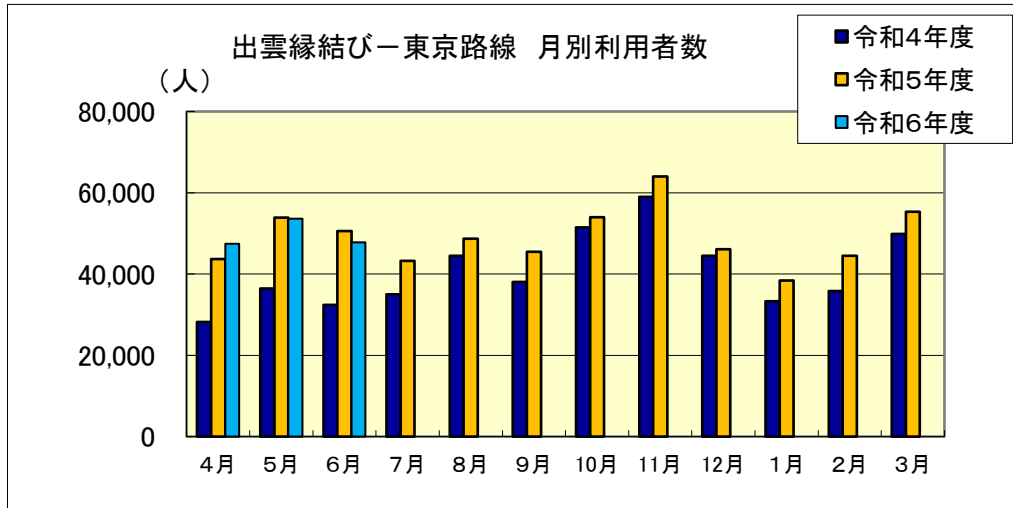

■出雲縁結び空港 月別利用状況(東京・大阪)

出雲縁結び－東京路線		4月	5月	6月	7月	8月	9月	10月	11月	12月	1月	2月	3月	合計
令和4年度	利用者数(人)	28,183	36,439	32,377	35,004	44,501	38,032	51,432	58,961	44,482	33,333	35,804	49,822	488,370
	利用率	52.1%	50.0%	43.4%	50.7%	64.4%	67.0%	76.4%	77.5%	75.6%	57.3%	65.3%	82.9%	63.3%
令和5年度	利用者数(人)	43,720	53,856	50,577	43,248	48,697	45,456	53,949	64,004	46,103	38,404	44,485	55,287	587,786
	利用率	72.9%	86.8%	85.6%	72.0%	86.4%	80.9%	87.1%	82.8%	68.7%	63.2%	75.1%	83.6%	78.8%
令和6年度	利用者数(人)	47,461	53,633	47,836										148,930
	利用率	73.1%	78.6%	72.9%										74.9%

出雲縁結び－大阪路線		4月	5月	6月	7月	8月	9月	10月	11月	12月	1月	2月	3月	合計
令和4年度	利用者数(人)	6,819	9,535	8,844	8,746	8,797	9,297	13,846	14,823	12,033	10,263	10,510	14,820	128,333
	利用率	44.2%	47.8%	46.1%	43.5%	46.5%	50.8%	69.1%	80.9%	65.4%	57.2%	61.5%	77.4%	57.6%
令和5年度	利用者数(人)	12,238	13,838	12,733	12,562	13,153	13,632	15,905	18,005	15,611	14,589	12,955	15,879	171,100
	利用率	63.1%	69.0%	65.6%	63.2%	65.1%	70.3%	76.8%	71.3%	77.5%	71.6%	68.9%	78.8%	70.2%
令和6年度	利用者数(人)	13,547	14,000	12,832										40,379
	利用率	69.0%	69.5%	66.3%										68.3%

■出雲縁結び空港 月別利用状況(福岡・隠岐・札幌)

出雲縁結びー福岡路線		4月	5月	6月	7月	8月	9月	10月	11月	12月	1月	2月	3月	合計
令和4年度	利用者数(人)	2,961	3,069	2,605	2,308	2,491	2,595	4,110	4,808	3,498	3,116	3,335	4,302	39,198
	利用率	52.3%	51.6%	46.0%	39.7%	43.2%	50.1%	69.6%	87.1%	63.4%	56.0%	63.2%	72.3%	57.8%
令和5年度	利用者数(人)	3,807	4,307	4,251	3,667	3,074	3,880	4,793	4,960	4,624	4,193	4,162	4,940	50,658
	利用率	69.6%	73.0%	75.7%	67.6%	55.7%	69.1%	80.5%	87.6%	80.3%	71.0%	78.8%	86.5%	74.7%
令和6年度	利用者数(人)	3,909	4,330	4,032										12,271
	利用率	71.4%	73.9%	70.0%										71.8%