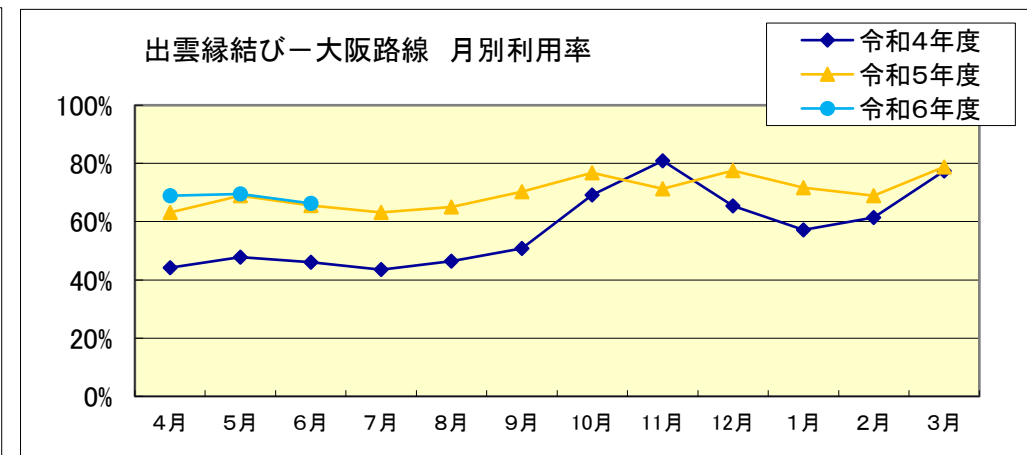

■出雲縁結び空港 月別利用状況(東京・大阪)

出雲縁結び－東京路線		4月	5月	6月	7月	8月	9月	10月	11月	12月	1月	2月	3月	合計
令和4年度	利用者数(人)	28,183	36,439	32,377	35,004	44,501	38,032	51,432	58,961	44,482	33,333	35,804	49,822	488,370
	利用率	52.1%	50.0%	43.4%	50.7%	64.4%	67.0%	76.4%	77.5%	75.6%	57.3%	65.3%	82.9%	63.3%
令和5年度	利用者数(人)	43,720	53,856	50,577	43,248	48,697	45,456	53,949	64,004	46,103	38,404	44,485	55,287	587,786
	利用率	72.9%	86.8%	85.6%	72.0%	86.4%	80.9%	87.1%	82.8%	68.7%	63.2%	75.1%	83.6%	78.8%
令和6年度	利用者数(人)	47,461	53,633	47,836										148,930
	利用率	73.1%	78.6%	72.9%										74.9%

出雲縁結び－大阪路線		4月	5月	6月	7月	8月	9月	10月	11月	12月	1月	2月	3月	合計
令和4年度	利用者数(人)	6,819	9,535	8,844	8,746	8,797	9,297	13,846	14,823	12,033	10,263	10,510	14,820	128,333
	利用率	44.2%	47.8%	46.1%	43.5%	46.5%	50.8%	69.1%	80.9%	65.4%	57.2%	61.5%	77.4%	57.6%
令和5年度	利用者数(人)	12,238	13,838	12,733	12,562	13,153	13,632	15,905	18,005	15,611	14,589	12,955	15,879	171,100
	利用率	63.1%	69.0%	65.6%	63.2%	65.1%	70.3%	76.8%	71.3%	77.5%	71.6%	68.9%	78.8%	70.2%
令和6年度	利用者数(人)	13,547	14,000	12,832										40,379
	利用率	69.0%	69.5%	66.3%										68.3%

■出雲縁結び空港 月別利用状況(福岡・隠岐・札幌)

出雲縁結びー福岡路線		4月	5月	6月	7月	8月	9月	10月	11月	12月	1月	2月	3月	合計
令和4年度	利用者数(人)	2,961	3,069	2,605	2,308	2,491	2,595	4,110	4,808	3,498	3,116	3,335	4,302	39,198
	利用率	52.3%	51.6%	46.0%	39.7%	43.2%	50.1%	69.6%	87.1%	63.4%	56.0%	63.2%	72.3%	57.8%
令和5年度	利用者数(人)	3,807	4,307	4,251	3,667	3,074	3,880	4,793	4,960	4,624	4,193	4,162	4,940	50,658
	利用率	69.6%	73.0%	75.7%	67.6%	55.7%	69.1%	80.5%	87.6%	80.3%	71.0%	78.8%	86.5%	74.7%
令和6年度	利用者数(人)	3,909	4,330	4,032										12,271
	利用率	71.4%	73.9%	70.0%										71.8%