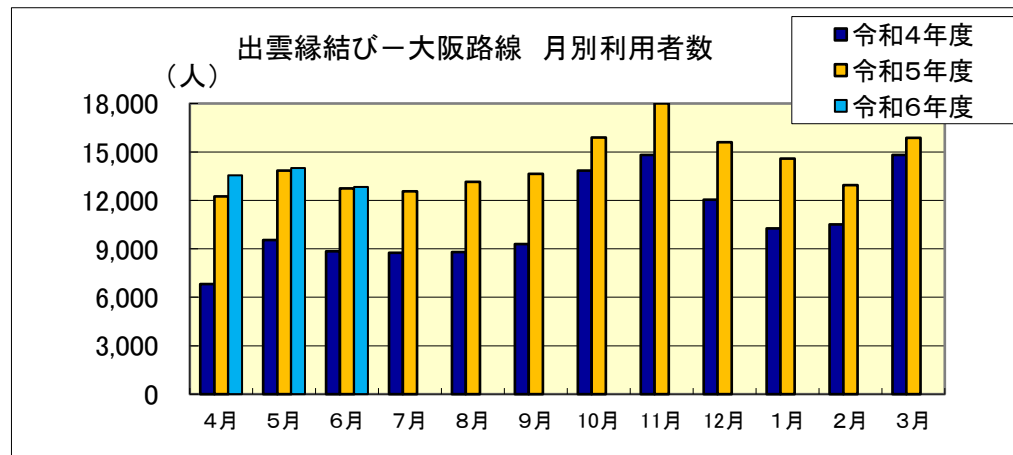

■出雲縁結び空港 月別利用状況(東京・大阪)

出雲縁結び－東京路線		4月	5月	6月	7月	8月	9月	10月	11月	12月	1月	2月	3月	合計
令和4年度	利用者数(人)	28,183	36,439	32,377	35,004	44,501	38,032	51,432	58,961	44,482	33,333	35,804	49,822	488,370
	利用率	52.1%	50.0%	43.4%	50.7%	64.4%	67.0%	76.4%	77.5%	75.6%	57.3%	65.3%	82.9%	63.3%
令和5年度	利用者数(人)	43,720	53,856	50,577	43,248	48,697	45,456	53,949	64,004	46,103	38,404	44,485	55,287	587,786
	利用率	72.9%	86.8%	85.6%	72.0%	86.4%	80.9%	87.1%	82.8%	68.7%	63.2%	75.1%	83.6%	78.8%
令和6年度	利用者数(人)	47,461	53,633	47,836										148,930
	利用率	73.1%	78.6%	72.9%										74.9%

出雲縁結び－大阪路線		4月	5月	6月	7月	8月	9月	10月	11月	12月	1月	2月	3月	合計
令和4年度	利用者数(人)	6,819	9,535	8,844	8,746	8,797	9,297	13,846	14,823	12,033	10,263	10,510	14,820	128,333
	利用率	44.2%	47.8%	46.1%	43.5%	46.5%	50.8%	69.1%	80.9%	65.4%	57.2%	61.5%	77.4%	57.6%
令和5年度	利用者数(人)	12,238	13,838	12,733	12,562	13,153	13,632	15,905	18,005	15,611	14,589	12,955	15,879	171,100
	利用率	63.1%	69.0%	65.6%	63.2%	65.1%	70.3%	76.8%	71.3%	77.5%	71.6%	68.9%	78.8%	70.2%
令和6年度	利用者数(人)	13,547	14,000	12,832										40,379
	利用率	69.0%	69.5%	66.3%										68.3%

■出雲縁結び空港 月別利用状況(福岡・隠岐・札幌)

出雲縁結びー福岡路線		4月	5月	6月	7月	8月	9月	10月	11月	12月	1月	2月	3月	合計
令和4年度	利用者数(人)	2,961	3,069	2,605	2,308	2,491	2,595	4,110	4,808	3,498	3,116	3,335	4,302	39,198
	利用率	52.3%	51.6%	46.0%	39.7%	43.2%	50.1%	69.6%	87.1%	63.4%	56.0%	63.2%	72.3%	57.8%
令和5年度	利用者数(人)	3,807	4,307	4,251	3,667	3,074	3,880	4,793	4,960	4,624	4,193	4,162	4,940	50,658
	利用率	69.6%	73.0%	75.7%	67.6%	55.7%	69.1%	80.5%	87.6%	80.3%	71.0%	78.8%	86.5%	74.7%
令和6年度	利用者数(人)	3,909	4,330	4,032										12,271
	利用率	71.4%	73.9%	70.0%										71.8%