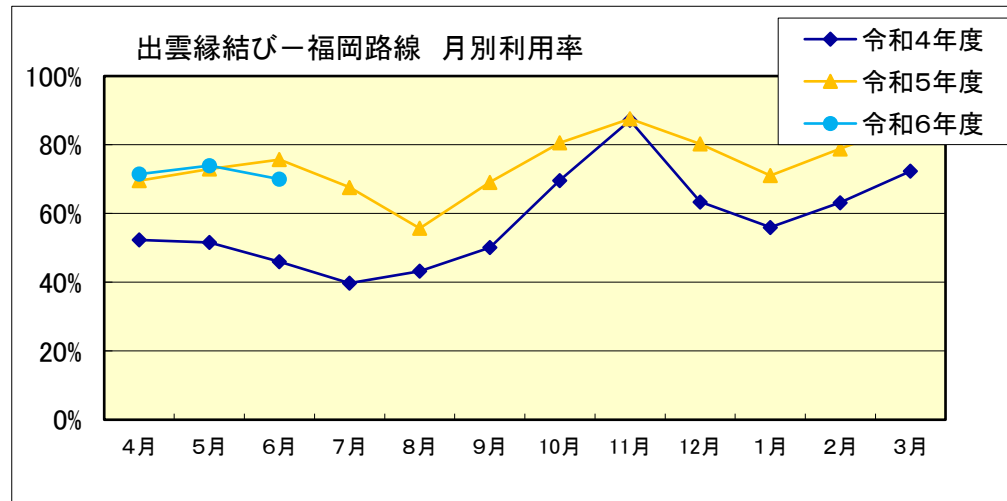

■出雲縁結び空港 月別利用状況(東京・大阪)

出雲縁結び－東京路線		4月	5月	6月	7月	8月	9月	10月	11月	12月	1月	2月	3月	合計
令和4年度	利用者数(人)	28,183	36,439	32,377	35,004	44,501	38,032	51,432	58,961	44,482	33,333	35,804	49,822	488,370
	利用率	52.1%	50.0%	43.4%	50.7%	64.4%	67.0%	76.4%	77.5%	75.6%	57.3%	65.3%	82.9%	63.3%
令和5年度	利用者数(人)	43,720	53,856	50,577	43,248	48,697	45,456	53,949	64,004	46,103	38,404	44,485	55,287	587,786
	利用率	72.9%	86.8%	85.6%	72.0%	86.4%	80.9%	87.1%	82.8%	68.7%	63.2%	75.1%	83.6%	78.8%
令和6年度	利用者数(人)	47,461	53,633	47,836										148,930
	利用率	73.1%	78.6%	72.9%										74.9%

出雲縁結び－大阪路線		4月	5月	6月	7月	8月	9月	10月	11月	12月	1月	2月	3月	合計
令和4年度	利用者数(人)	6,819	9,535	8,844	8,746	8,797	9,297	13,846	14,823	12,033	10,263	10,510	14,820	128,333
	利用率	44.2%	47.8%	46.1%	43.5%	46.5%	50.8%	69.1%	80.9%	65.4%	57.2%	61.5%	77.4%	57.6%
令和5年度	利用者数(人)	12,238	13,838	12,733	12,562	13,153	13,632	15,905	18,005	15,611	14,589	12,955	15,879	171,100
	利用率	63.1%	69.0%	65.6%	63.2%	65.1%	70.3%	76.8%	71.3%	77.5%	71.6%	68.9%	78.8%	70.2%
令和6年度	利用者数(人)	13,547	14,000	12,832										40,379
	利用率	69.0%	69.5%	66.3%										68.3%

■出雲縁結び空港 月別利用状況(福岡・隠岐・札幌)

出雲縁結びー福岡路線		4月	5月	6月	7月	8月	9月	10月	11月	12月	1月	2月	3月	合計
令和4年度	利用者数(人)	2,961	3,069	2,605	2,308	2,491	2,595	4,110	4,808	3,498	3,116	3,335	4,302	39,198
	利用率	52.3%	51.6%	46.0%	39.7%	43.2%	50.1%	69.6%	87.1%	63.4%	56.0%	63.2%	72.3%	57.8%
令和5年度	利用者数(人)	3,807	4,307	4,251	3,667	3,074	3,880	4,793	4,960	4,624	4,193	4,162	4,940	50,658
	利用率	69.6%	73.0%	75.7%	67.6%	55.7%	69.1%	80.5%	87.6%	80.3%	71.0%	78.8%	86.5%	74.7%
令和6年度	利用者数(人)	3,909	4,330	4,032										12,271
	利用率	71.4%	73.9%	70.0%										71.8%