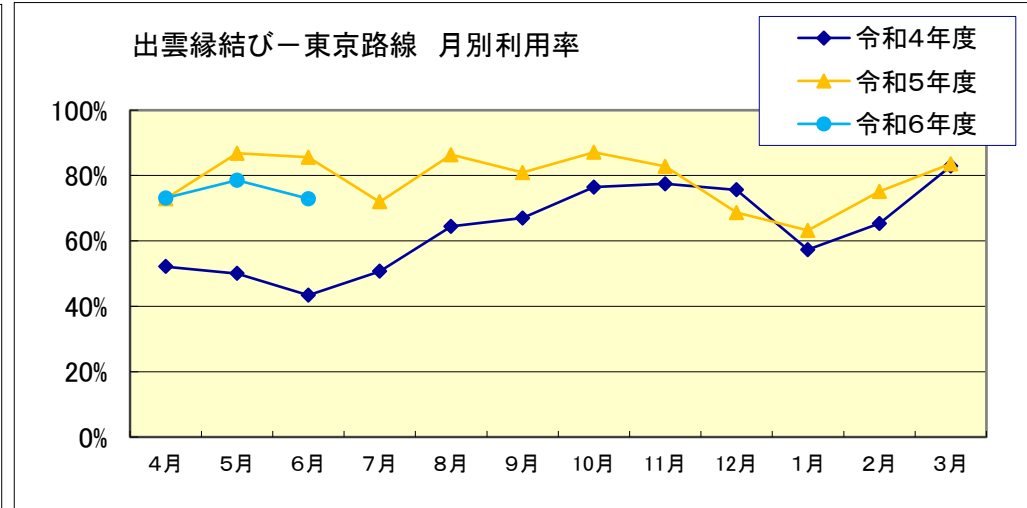

■出雲縁結び空港 月別利用状況(東京・大阪)

出雲縁結び－東京路線		4月	5月	6月	7月	8月	9月	10月	11月	12月	1月	2月	3月	合計
令和4年度	利用者数(人)	28,183	36,439	32,377	35,004	44,501	38,032	51,432	58,961	44,482	33,333	35,804	49,822	488,370
	利用率	52.1%	50.0%	43.4%	50.7%	64.4%	67.0%	76.4%	77.5%	75.6%	57.3%	65.3%	82.9%	63.3%
令和5年度	利用者数(人)	43,720	53,856	50,577	43,248	48,697	45,456	53,949	64,004	46,103	38,404	44,485	55,287	587,786
	利用率	72.9%	86.8%	85.6%	72.0%	86.4%	80.9%	87.1%	82.8%	68.7%	63.2%	75.1%	83.6%	78.8%
令和6年度	利用者数(人)	47,461	53,633	47,836										148,930
	利用率	73.1%	78.6%	72.9%										74.9%

出雲縁結び－大阪路線		4月	5月	6月	7月	8月	9月	10月	11月	12月	1月	2月	3月	合計
令和4年度	利用者数(人)	6,819	9,535	8,844	8,746	8,797	9,297	13,846	14,823	12,033	10,263	10,510	14,820	128,333
	利用率	44.2%	47.8%	46.1%	43.5%	46.5%	50.8%	69.1%	80.9%	65.4%	57.2%	61.5%	77.4%	57.6%
令和5年度	利用者数(人)	12,238	13,838	12,733	12,562	13,153	13,632	15,905	18,005	15,611	14,589	12,955	15,879	171,100
	利用率	63.1%	69.0%	65.6%	63.2%	65.1%	70.3%	76.8%	71.3%	77.5%	71.6%	68.9%	78.8%	70.2%
令和6年度	利用者数(人)	13,547	14,000	12,832										40,379
	利用率	69.0%	69.5%	66.3%										68.3%

■出雲縁結び空港 月別利用状況(福岡・隠岐・札幌)

出雲縁結びー福岡路線		4月	5月	6月	7月	8月	9月	10月	11月	12月	1月	2月	3月	合計
令和4年度	利用者数(人)	2,961	3,069	2,605	2,308	2,491	2,595	4,110	4,808	3,498	3,116	3,335	4,302	39,198
	利用率	52.3%	51.6%	46.0%	39.7%	43.2%	50.1%	69.6%	87.1%	63.4%	56.0%	63.2%	72.3%	57.8%
令和5年度	利用者数(人)	3,807	4,307	4,251	3,667	3,074	3,880	4,793	4,960	4,624	4,193	4,162	4,940	50,658
	利用率	69.6%	73.0%	75.7%	67.6%	55.7%	69.1%	80.5%	87.6%	80.3%	71.0%	78.8%	86.5%	74.7%
令和6年度	利用者数(人)	3,909	4,330	4,032										12,271
	利用率	71.4%	73.9%	70.0%										71.8%