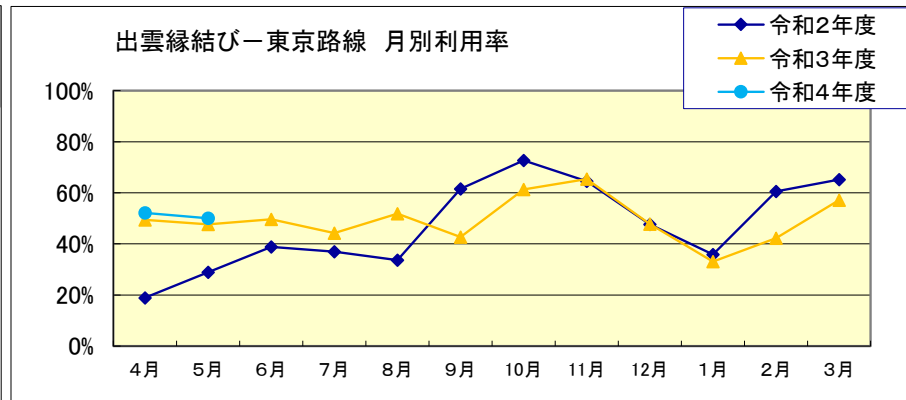

■出雲縁結び空港 月別利用状況(東京・大阪)

出雲縁結びー東京路線		4月	5月	6月	7月	8月	9月	10月	11月	12月	1月	2月	3月	合計
令和2年度	利用者数(人)	3,550	1,905	7,118	13,078	11,247	15,657	26,804	36,633	22,161	7,225	8,450	16,049	169,877
	利用率	18.9%	28.9%	38.8%	36.9%	33.7%	61.6%	72.7%	64.5%	47.6%	35.9%	60.6%	65.2%	50.4%
令和3年度	利用者数(人)	14,837	12,481	11,276	16,488	15,741	14,471	29,694	42,688	36,872	24,196	12,238	23,875	254,857
	利用率	49.4%	47.7%	49.6%	44.3%	51.9%	42.6%	61.3%	65.4%	47.8%	33.1%	42.3%	57.2%	49.5%
令和4年度	利用者数(人)	28,183	36,439											64,622
	利用率	52.1%	50.0%											50.9%

出雲縁結びー大阪路線		4月	5月	6月	7月	8月	9月	10月	11月	12月	1月	2月	3月	合計
令和2年度	利用者数(人)	1,408	742	2,050	3,341	3,814	4,808	7,334	8,261	6,026	2,700	0	3,631	44,115
	利用率	16.5%	15.3%	37.5%	45.8%	27.0%	50.2%	64.5%	78.2%	48.3%	34.5%	0.0%	64.6%	45.2%
令和3年度	利用者数(人)	3,406	1,982	2,435	3,543	3,321	3,000	5,490	9,167	9,279	6,417	3,737	6,539	58,316
	利用率	33.4%	24.4%	26.7%	42.4%	34.5%	31.5%	54.5%	67.8%	56.7%	34.2%	42.0%	54.3%	43.3%
令和4年度	利用者数(人)	6,819	9,535											16,354
	利用率	44.2%	47.8%											46.2%