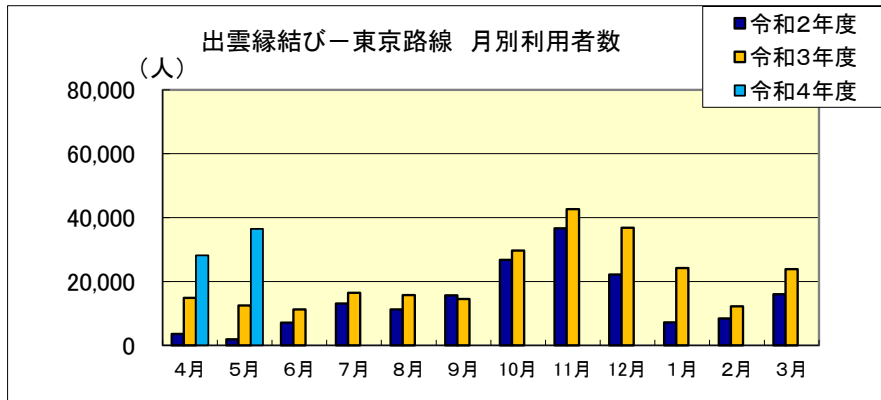

■出雲縁結び空港 月別利用状況(東京・大阪)

出雲縁結びー東京路線		4月	5月	6月	7月	8月	9月	10月	11月	12月	1月	2月	3月	合計
令和2年度	利用者数(人)	3,550	1,905	7,118	13,078	11,247	15,657	26,804	36,633	22,161	7,225	8,450	16,049	169,877
	利用率	18.9%	28.9%	38.8%	36.9%	33.7%	61.6%	72.7%	64.5%	47.6%	35.9%	60.6%	65.2%	50.4%
令和3年度	利用者数(人)	14,837	12,481	11,276	16,488	15,741	14,471	29,694	42,688	36,872	24,196	12,238	23,875	254,857
	利用率	49.4%	47.7%	49.6%	44.3%	51.9%	42.6%	61.3%	65.4%	47.8%	33.1%	42.3%	57.2%	49.5%
令和4年度	利用者数(人)	28,183	36,439											64,622
	利用率	52.1%	50.0%											50.9%

出雲縁結びー大阪路線		4月	5月	6月	7月	8月	9月	10月	11月	12月	1月	2月	3月	合計
令和2年度	利用者数(人)	1,408	742	2,050	3,341	3,814	4,808	7,334	8,261	6,026	2,700	0	3,631	44,115
	利用率	16.5%	15.3%	37.5%	45.8%	27.0%	50.2%	64.5%	78.2%	48.3%	34.5%	0.0%	64.6%	45.2%
令和3年度	利用者数(人)	3,406	1,982	2,435	3,543	3,321	3,000	5,490	9,167	9,279	6,417	3,737	6,539	58,316
	利用率	33.4%	24.4%	26.7%	42.4%	34.5%	31.5%	54.5%	67.8%	56.7%	34.2%	42.0%	54.3%	43.3%
令和4年度	利用者数(人)	6,819	9,535											16,354
	利用率	44.2%	47.8%											46.2%