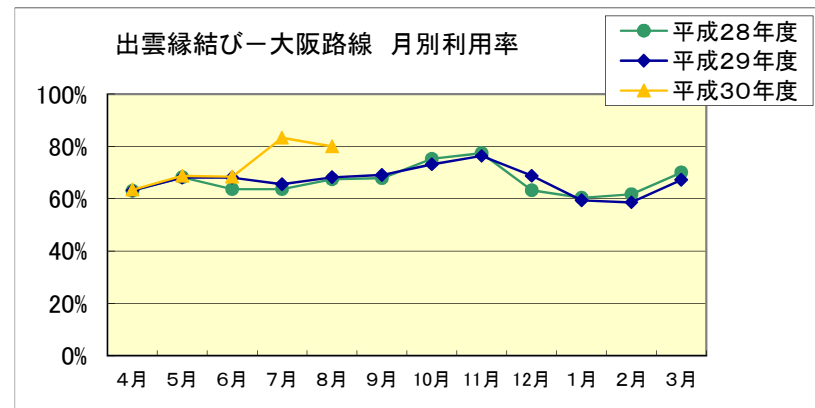

出雲縁結びー大阪路線		4月	5月	6月	7月	8月	9月	10月	11月	12月	1月	2月	3月	合計
平成28年度	利用者数(人)	11,606	12,851	12,003	12,199	12,977	12,314	14,053	14,110	11,648	10,014	10,397	13,268	147,440
	利用率	63.0%	68.2%	63.7%	63.7%	67.4%	67.8%	75.3%	77.4%	63.3%	60.3%	61.7%	70.0%	66.9%
平成29年度	利用者数(人)	11,641	12,935	12,562	12,556	12,552	13,528	14,819	15,151	13,784	11,205	9,830	13,878	154,441
	利用率	63.2%	68.1%	68.1%	65.6%	68.2%	69.0%	73.1%	76.4%	68.8%	59.4%	58.6%	67.2%	67.3%
平成30年度	利用者数(人)	12,622	13,338	12,158	15,603	14,960								68,681
	利用率	63.5%	68.8%	68.4%	83.3%	80.0%								72.7%

5/7から全便ジェット化し、4便化