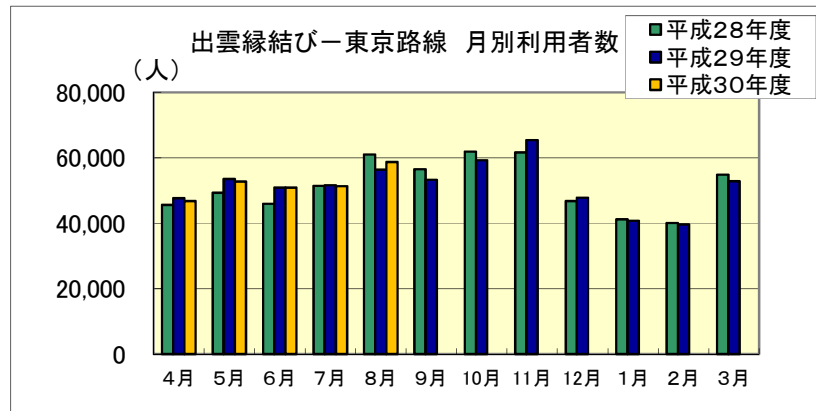

■出雲縁結び空港 月別利用状況(東京・大阪)

出雲縁結びー東京路線		4月	5月	6月	7月	8月	9月	10月	11月	12月	1月	2月	3月	合計
平成28年度	利用者数(人)	45,576	49,288	45,970	51,435	61,048	56,513	61,882	61,631	46,722	41,195	40,084	54,841	616,185
	利用率	75.2%	81.2%	74.7%	74.6%	84.3%	79.0%	83.9%	79.5%	74.6%	71.6%	74.8%	85.8%	78.5%
平成29年度	利用者数(人)	47,651	53,554	50,882	51,553	56,390	53,268	59,261	65,381	47,820	40,758	39,595	52,803	618,916
	利用率	78.9%	83.9%	83.7%	83.8%	89.9%	90.7%	89.7%	84.2%	76.1%	71.3%	76.0%	85.6%	83.0%
平成30年度	利用者数(人)	46,747	52,751	50,891	51,360	58,727								260,476
	利用率	77.5%	83.6%	85.0%	85.0%	92.7%								84.8%

出雲縁結びー大阪路線		4月	5月	6月	7月	8月	9月	10月	11月	12月	1月	2月	3月	合計
平成28年度	利用者数(人)	11,606	12,851	12,003	12,199	12,977	12,314	14,053	14,110	11,648	10,014	10,397	13,268	147,440
	利用率	63.0%	68.2%	63.7%	63.7%	67.4%	67.8%	75.3%	77.4%	63.3%	60.3%	61.7%	70.0%	66.9%
平成29年度	利用者数(人)	11,641	12,935	12,562	12,556	12,552	13,528	14,819	15,151	13,784	11,205	9,830	13,878	154,441
	利用率	63.2%	68.1%	68.1%	65.6%	68.2%	69.0%	73.1%	76.4%	68.8%	59.4%	58.6%	67.2%	67.3%
平成30年度	利用者数(人)	12,622	13,338	12,158	15,603	14,960								68,681
	利用率	63.5%	68.8%	68.4%	83.3%	80.0%								72.7%