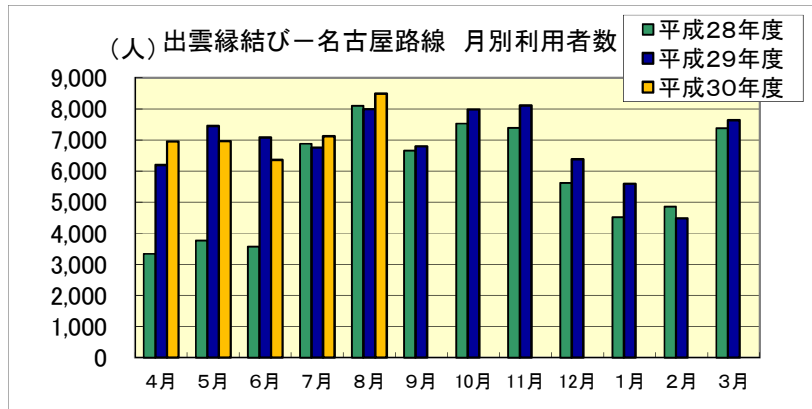

■出雲縁結び空港 月別利用状況(東京・大阪)

出雲縁結びー東京路線		4月	5月	6月	7月	8月	9月	10月	11月	12月	1月	2月	3月	合計
平成28年度	利用者数(人)	45,576	49,288	45,970	51,435	61,048	56,513	61,882	61,631	46,722	41,195	40,084	54,841	616,185
	利用率	75.2%	81.2%	74.7%	74.6%	84.3%	79.0%	83.9%	79.5%	74.6%	71.6%	74.8%	85.8%	78.5%
平成29年度	利用者数(人)	47,651	53,554	50,882	51,553	56,390	53,268	59,261	65,381	47,820	40,758	39,595	52,803	618,916
	利用率	78.9%	83.9%	83.7%	83.8%	89.9%	90.7%	89.7%	84.2%	76.1%	71.3%	76.0%	85.6%	83.0%
平成30年度	利用者数(人)	46,747	52,751	50,891	51,360	58,727								260,476
	利用率	77.5%	83.6%	85.0%	85.0%	92.7%								84.8%

出雲縁結びー大阪路線		4月	5月	6月	7月	8月	9月	10月	11月	12月	1月	2月	3月	合計
平成28年度	利用者数(人)	11,606	12,851	12,003	12,199	12,977	12,314	14,053	14,110	11,648	10,014	10,397	13,268	147,440
	利用率	63.0%	68.2%	63.7%	63.7%	67.4%	67.8%	75.3%	77.4%	63.3%	60.3%	61.7%	70.0%	66.9%
平成29年度	利用者数(人)	11,641	12,935	12,562	12,556	12,552	13,528	14,819	15,151	13,784	11,205	9,830	13,878	154,441
	利用率	63.2%	68.1%	68.1%	65.6%	68.2%	69.0%	73.1%	76.4%	68.8%	59.4%	58.6%	67.2%	67.3%
平成30年度	利用者数(人)	12,622	13,338	12,158	15,603	14,960								68,681
	利用率	63.5%	68.8%	68.4%	83.3%	80.0%								72.7%

5/7から全便ジェット化し、4便化

■出雲縁結び空港 月別利用状況(名古屋・静岡)

7/1から2便化

出雲縁結び—名古屋路線		4月	5月	6月	7月	8月	9月	10月	11月	12月	1月	2月	3月	合計
平成28年度	利用者数(人)	3,334	3,762	3,566	6,874	8,099	6,659	7,529	7,387	5,617	4,517	4,856	7,381	69,581
	利用率	66.8%	75.1%	71.2%	68.5%	82.2%	69.7%	79.4%	78.0%	61.0%	52.4%	53.9%	75.3%	69.6%
平成29年度	利用者数(人)	6,191	7,450	7,082	6,752	7,985	6,795	7,979	8,108	6,381	5,586	4,479	7,634	82,422
	利用率	62.2%	71.9%	71.4%	65.0%	78.7%	68.8%	78.2%	83.6%	63.8%	56.5%	57.8%	69.1%	69.1%
平成30年度	利用者数(人)	6,950	6,962	6,362	7,114	8,490								35,878
	利用率	54.6%	69.3%	65.9%	71.8%	85.1%								68.6%