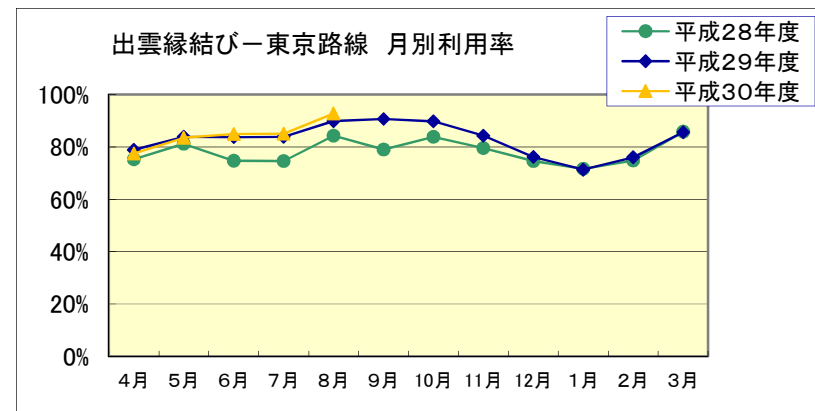

■出雲縁結び空港 月別利用状況(東京・大阪)

出雲縁結びー東京路線		4月	5月	6月	7月	8月	9月	10月	11月	12月	1月	2月	3月	合計
平成28年度	利用者数(人)	45,576	49,288	45,970	51,435	61,048	56,513	61,882	61,631	46,722	41,195	40,084	54,841	616,185
	利用率	75.2%	81.2%	74.7%	74.6%	84.3%	79.0%	83.9%	79.5%	74.6%	71.6%	74.8%	85.8%	78.5%
平成29年度	利用者数(人)	47,651	53,554	50,882	51,553	56,390	53,268	59,261	65,381	47,820	40,758	39,595	52,803	618,916
	利用率	78.9%	83.9%	83.7%	83.8%	89.9%	90.7%	89.7%	84.2%	76.1%	71.3%	76.0%	85.6%	83.0%
平成30年度	利用者数(人)	46,747	52,751	50,891	51,360	58,727								260,476
	利用率	77.5%	83.6%	85.0%	85.0%	92.7%								84.8%

出雲縁結びー大阪路線		4月	5月	6月	7月	8月	9月	10月	11月	12月	1月	2月	3月	合計
平成28年度	利用者数(人)	11,606	12,851	12,003	12,199	12,977	12,314	14,053	14,110	11,648	10,014	10,397	13,268	147,440
	利用率	63.0%	68.2%	63.7%	63.7%	67.4%	67.8%	75.3%	77.4%	63.3%	60.3%	61.7%	70.0%	66.9%
平成29年度	利用者数(人)	11,641	12,935	12,562	12,556	12,552	13,528	14,819	15,151	13,784	11,205	9,830	13,878	154,441
	利用率	63.2%	68.1%	68.1%	65.6%	68.2%	69.0%	73.1%	76.4%	68.8%	59.4%	58.6%	67.2%	67.3%
平成30年度	利用者数(人)	12,622	13,338	12,158	15,603	14,960								68,681
	利用率	63.5%	68.8%	68.4%	83.3%	80.0%								72.7%