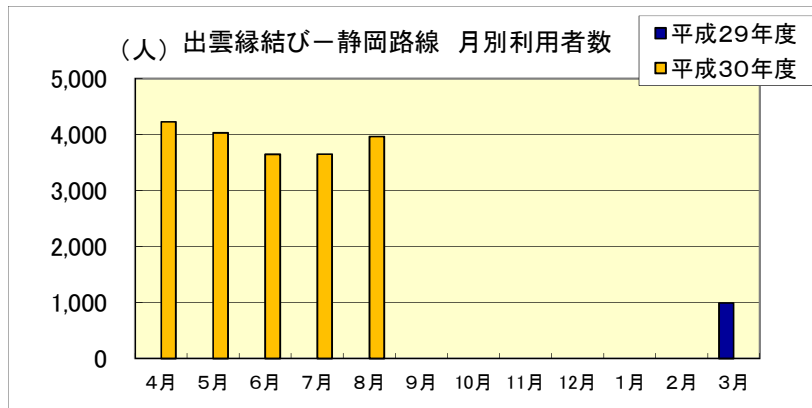

出雲縁結びー大阪路線		4月	5月	6月	7月	8月	9月	10月	11月	12月	1月	2月	3月	合計
平成28年度	利用者数(人)	11,606	12,851	12,003	12,199	12,977	12,314	14,053	14,110	11,648	10,014	10,397	13,268	147,440
	利用率	63.0%	68.2%	63.7%	63.7%	67.4%	67.8%	75.3%	77.4%	63.3%	60.3%	61.7%	70.0%	66.9%
平成29年度	利用者数(人)	11,641	12,935	12,562	12,556	12,552	13,528	14,819	15,151	13,784	11,205	9,830	13,878	154,441
	利用率	63.2%	68.1%	68.1%	65.6%	68.2%	69.0%	73.1%	76.4%	68.8%	59.4%	58.6%	67.2%	67.3%
平成30年度	利用者数(人)	12,622	13,338	12,158	15,603	14,960								68,681
	利用率	63.5%	68.8%	68.4%	83.3%	80.0%								72.7%

5/7から全便ジェット化し、4便化

■出雲縁結び空港 月別利用状況(名古屋・静岡)

7/1から2便化

出雲縁結び—名古屋路線		4月	5月	6月	7月	8月	9月	10月	11月	12月	1月	2月	3月	合計
平成28年度	利用者数(人)	3,334	3,762	3,566	6,874	8,099	6,659	7,529	7,387	5,617	4,517	4,856	7,381	69,581
	利用率	66.8%	75.1%	71.2%	68.5%	82.2%	69.7%	79.4%	78.0%	61.0%	52.4%	53.9%	75.3%	69.6%
平成29年度	利用者数(人)	6,191	7,450	7,082	6,752	7,985	6,795	7,979	8,108	6,381	5,586	4,479	7,634	82,422
	利用率	62.2%	71.9%	71.4%	65.0%	78.7%	68.8%	78.2%	83.6%	63.8%	56.5%	57.8%	69.1%	69.1%
平成30年度	利用者数(人)	6,950	6,962	6,362	7,114	8,490								35,878
	利用率	54.6%	69.3%	65.9%	71.8%	85.1%								68.6%

3/25~4/19
臨時便1便
含む

3/25から運航

出雲縁結び—静岡路線		4月	5月	6月	7月	8月	9月	10月	11月	12月	1月	2月	3月	合計
平成29年度	利用者数(人)	—	—	—	—	—	—	—	—	—	—	—	988	988
	利用率	—	—	—	—	—	—	—	—	—	—	—	92.9%	92.9%
平成30年度	利用者数(人)	4,228	4,033	3,647	3,652	3,965								19,525
	利用率	89.9%	84.7%	79.1%	76.0%	83.2%								82.6%

■出雲縁結び空港 月別利用状況(仙台)

出雲縁結びー仙台路線		4月	5月	6月	7月	8月	9月	10月	11月	12月	1月	2月	3月	合計
平成30年度	利用者数(人)	1,531	4,197	3,889	3,735	3,769								17,121
	利用率	89.8%	88.2%	84.4%	77.7%	80.7%								83.3%

4/20から運航