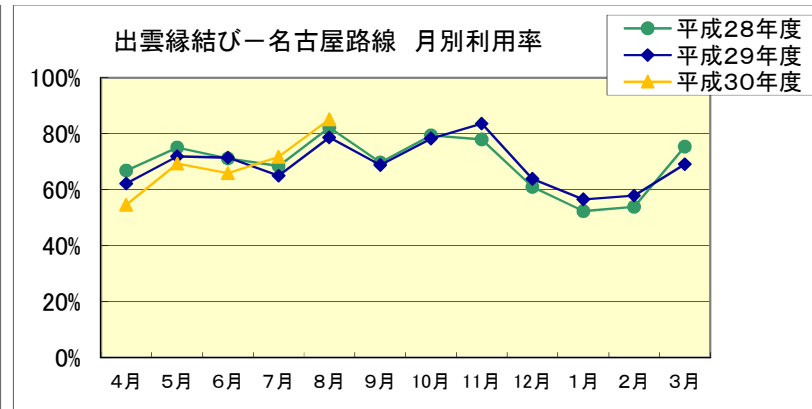

■出雲縁結び空港 月別利用状況(東京・大阪)

出雲縁結びー東京路線		4月	5月	6月	7月	8月	9月	10月	11月	12月	1月	2月	3月	合計
平成28年度	利用者数(人)	45,576	49,288	45,970	51,435	61,048	56,513	61,882	61,631	46,722	41,195	40,084	54,841	616,185
	利用率	75.2%	81.2%	74.7%	74.6%	84.3%	79.0%	83.9%	79.5%	74.6%	71.6%	74.8%	85.8%	78.5%
平成29年度	利用者数(人)	47,651	53,554	50,882	51,553	56,390	53,268	59,261	65,381	47,820	40,758	39,595	52,803	618,916
	利用率	78.9%	83.9%	83.7%	83.8%	89.9%	90.7%	89.7%	84.2%	76.1%	71.3%	76.0%	85.6%	83.0%
平成30年度	利用者数(人)	46,747	52,751	50,891	51,360	58,727								260,476
	利用率	77.5%	83.6%	85.0%	85.0%	92.7%								84.8%

出雲縁結びー大阪路線		4月	5月	6月	7月	8月	9月	10月	11月	12月	1月	2月	3月	合計
平成28年度	利用者数(人)	11,606	12,851	12,003	12,199	12,977	12,314	14,053	14,110	11,648	10,014	10,397	13,268	147,440
	利用率	63.0%	68.2%	63.7%	63.7%	67.4%	67.8%	75.3%	77.4%	63.3%	60.3%	61.7%	70.0%	66.9%
平成29年度	利用者数(人)	11,641	12,935	12,562	12,556	12,552	13,528	14,819	15,151	13,784	11,205	9,830	13,878	154,441
	利用率	63.2%	68.1%	68.1%	65.6%	68.2%	69.0%	73.1%	76.4%	68.8%	59.4%	58.6%	67.2%	67.3%
平成30年度	利用者数(人)	12,622	13,338	12,158	15,603	14,960								68,681
	利用率	63.5%	68.8%	68.4%	83.3%	80.0%								72.7%

5/7から全便ジェット化し、4便化

■出雲縁結び空港 月別利用状況(名古屋・静岡)

7/1から2便化

出雲縁結び—名古屋路線		4月	5月	6月	7月	8月	9月	10月	11月	12月	1月	2月	3月	合計
平成28年度	利用者数(人)	3,334	3,762	3,566	6,874	8,099	6,659	7,529	7,387	5,617	4,517	4,856	7,381	69,581
	利用率	66.8%	75.1%	71.2%	68.5%	82.2%	69.7%	79.4%	78.0%	61.0%	52.4%	53.9%	75.3%	69.6%
平成29年度	利用者数(人)	6,191	7,450	7,082	6,752	7,985	6,795	7,979	8,108	6,381	5,586	4,479	7,634	82,422
	利用率	62.2%	71.9%	71.4%	65.0%	78.7%	68.8%	78.2%	83.6%	63.8%	56.5%	57.8%	69.1%	69.1%
平成30年度	利用者数(人)	6,950	6,962	6,362	7,114	8,490								35,878
	利用率	54.6%	69.3%	65.9%	71.8%	85.1%								68.6%