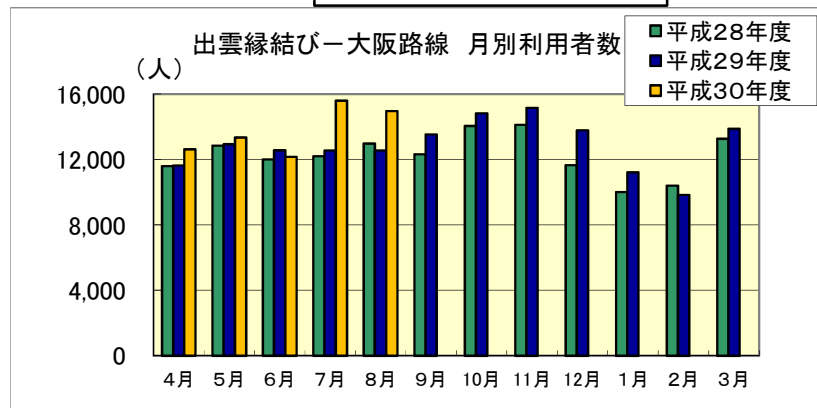

出雲縁結びー大阪路線		4月	5月	6月	7月	8月	9月	10月	11月	12月	1月	2月	3月	合計
平成28年度	利用者数(人)	11,606	12,851	12,003	12,199	12,977	12,314	14,053	14,110	11,648	10,014	10,397	13,268	147,440
	利用率	63.0%	68.2%	63.7%	63.7%	67.4%	67.8%	75.3%	77.4%	63.3%	60.3%	61.7%	70.0%	66.9%
平成29年度	利用者数(人)	11,641	12,935	12,562	12,556	12,552	13,528	14,819	15,151	13,784	11,205	9,830	13,878	154,441
	利用率	63.2%	68.1%	68.1%	65.6%	68.2%	69.0%	73.1%	76.4%	68.8%	59.4%	58.6%	67.2%	67.3%
平成30年度	利用者数(人)	12,622	13,338	12,158	15,603	14,960								68,681
	利用率	63.5%	68.8%	68.4%	83.3%	80.0%								72.7%

5/7から全便ジェット化し、4便化