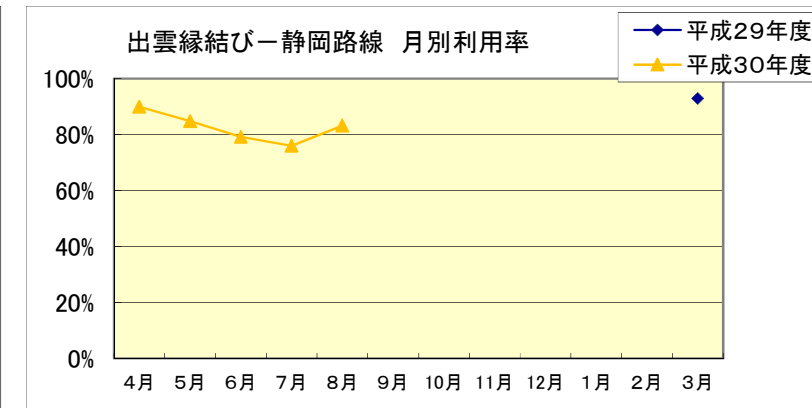

出雲縁結びー大阪路線		4月	5月	6月	7月	8月	9月	10月	11月	12月	1月	2月	3月	合計
平成28年度	利用者数(人)	11,606	12,851	12,003	12,199	12,977	12,314	14,053	14,110	11,648	10,014	10,397	13,268	147,440
	利用率	63.0%	68.2%	63.7%	63.7%	67.4%	67.8%	75.3%	77.4%	63.3%	60.3%	61.7%	70.0%	66.9%
平成29年度	利用者数(人)	11,641	12,935	12,562	12,556	12,552	13,528	14,819	15,151	13,784	11,205	9,830	13,878	154,441
	利用率	63.2%	68.1%	68.1%	65.6%	68.2%	69.0%	73.1%	76.4%	68.8%	59.4%	58.6%	67.2%	67.3%
平成30年度	利用者数(人)	12,622	13,338	12,158	15,603	14,960								68,681
	利用率	63.5%	68.8%	68.4%	83.3%	80.0%								72.7%

5/7から全便ジェット化し、4便化

■出雲縁結び空港 月別利用状況(名古屋・静岡)

7/1から2便化

出雲縁結び—名古屋路線		4月	5月	6月	7月	8月	9月	10月	11月	12月	1月	2月	3月	合計
平成28年度	利用者数(人)	3,334	3,762	3,566	6,874	8,099	6,659	7,529	7,387	5,617	4,517	4,856	7,381	69,581
	利用率	66.8%	75.1%	71.2%	68.5%	82.2%	69.7%	79.4%	78.0%	61.0%	52.4%	53.9%	75.3%	69.6%
平成29年度	利用者数(人)	6,191	7,450	7,082	6,752	7,985	6,795	7,979	8,108	6,381	5,586	4,479	7,634	82,422
	利用率	62.2%	71.9%	71.4%	65.0%	78.7%	68.8%	78.2%	83.6%	63.8%	56.5%	57.8%	69.1%	69.1%
平成30年度	利用者数(人)	6,950	6,962	6,362	7,114	8,490								35,878
	利用率	54.6%	69.3%	65.9%	71.8%	85.1%								68.6%

3/25~4/19
臨時便1便
含む

3/25から運航

出雲縁結び—静岡路線		4月	5月	6月	7月	8月	9月	10月	11月	12月	1月	2月	3月	合計
平成29年度	利用者数(人)	—	—	—	—	—	—	—	—	—	—	—	988	988
	利用率	—	—	—	—	—	—	—	—	—	—	—	92.9%	92.9%
平成30年度	利用者数(人)	4,228	4,033	3,647	3,652	3,965								19,525
	利用率	89.9%	84.7%	79.1%	76.0%	83.2%								82.6%