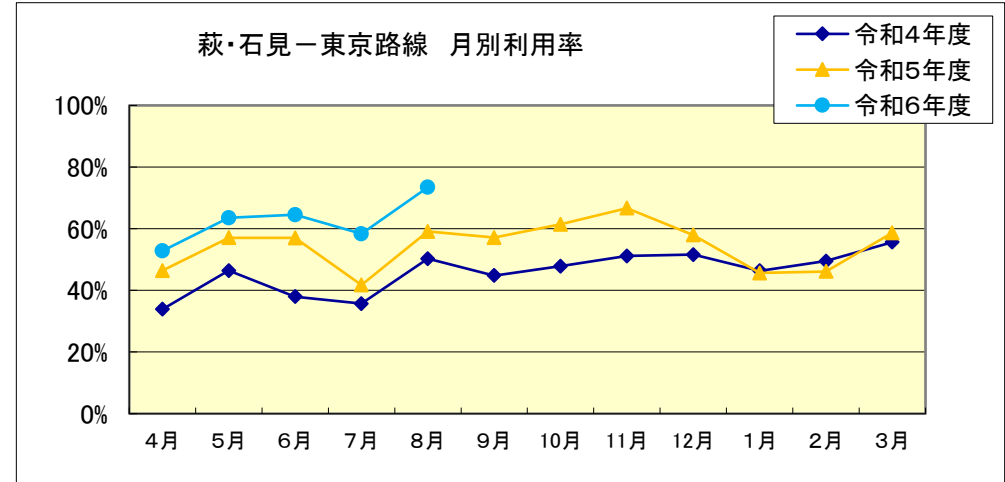

■萩・石見空港 月別利用状況

萩・石見—東京路線		4月	5月	6月	7月	8月	9月	10月	11月	12月	1月	2月	3月	合計
令和4年度	利用者数(人)	5,510	9,032	7,337	6,663	9,810	8,032	9,730	10,143	10,509	9,079	8,656	10,950	105,451
	利用率	33.9%	46.4%	38.0%	35.7%	50.3%	44.8%	47.9%	51.1%	51.6%	46.3%	49.5%	55.6%	46.2%
令和5年度	利用者数(人)	9,259	11,746	10,751	8,300	11,775	11,225	12,603	13,633	12,419	8,648	8,884	11,204	130,447
	利用率	46.4%	57.1%	57.1%	41.8%	59.1%	57.1%	61.4%	66.7%	57.9%	45.6%	46.1%	58.7%	54.7%
令和6年度	利用者数(人)	8,994	11,746	11,488	10,455	12,717								55,400
	利用率	52.8%	63.5%	64.5%	58.4%	73.4%								62.6%

萩・石見—大阪路線		4月	5月	6月	7月	8月	9月	10月	11月	12月	1月	2月	3月	合計
令和4年度	利用者数(人)					623								623
	利用率			運航期間 8/5~8/15		34.4%								34.4%
令和5年度	利用者数(人)					437								437
	利用率			運航期間 8/11~8/15		73.8%								73.8%
令和6年度	利用者数(人)					716								716
	利用率			運航期間 8/10~8/14		77.5%								77.5%