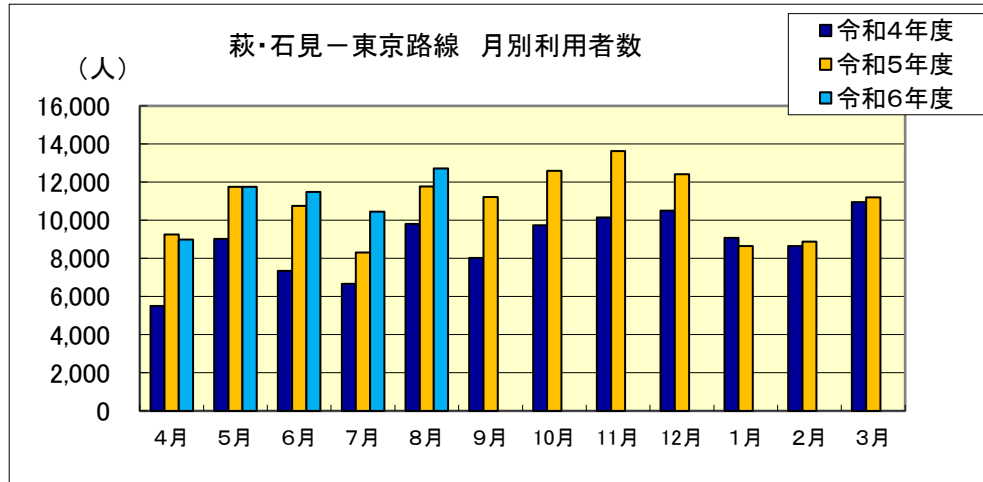

■萩・石見空港 月別利用状況

萩・石見—東京路線		4月	5月	6月	7月	8月	9月	10月	11月	12月	1月	2月	3月	合計
令和4年度	利用者数(人)	5,510	9,032	7,337	6,663	9,810	8,032	9,730	10,143	10,509	9,079	8,656	10,950	105,451
	利用率	33.9%	46.4%	38.0%	35.7%	50.3%	44.8%	47.9%	51.1%	51.6%	46.3%	49.5%	55.6%	46.2%
令和5年度	利用者数(人)	9,259	11,746	10,751	8,300	11,775	11,225	12,603	13,633	12,419	8,648	8,884	11,204	130,447
	利用率	46.4%	57.1%	57.1%	41.8%	59.1%	57.1%	61.4%	66.7%	57.9%	45.6%	46.1%	58.7%	54.7%
令和6年度	利用者数(人)	8,994	11,746	11,488	10,455	12,717								55,400
	利用率	52.8%	63.5%	64.5%	58.4%	73.4%								62.6%

萩・石見—大阪路線		4月	5月	6月	7月	8月	9月	10月	11月	12月	1月	2月	3月	合計
令和4年度	利用者数(人)					623								623
	利用率			運航期間 8/5~8/15		34.4%								34.4%
令和5年度	利用者数(人)					437								437
	利用率			運航期間 8/11~8/15		73.8%								73.8%
令和6年度	利用者数(人)					716								716
	利用率			運航期間 8/10~8/14		77.5%								77.5%