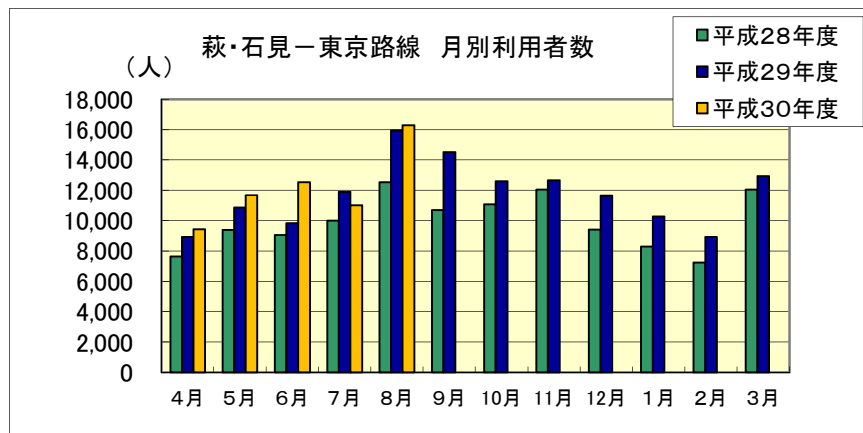

## ■萩・石見空港 月別利用状況

萩・石見—東京路線		4月	5月	6月	7月	8月	9月	10月	11月	12月	1月	2月	3月	合計
平成28年度	利用者数(人)	7,630	9,406	9,050	10,005	12,549	10,707	11,088	12,046	9,425	8,292	7,231	12,053	119,482
	利用率	39.0%	48.4%	45.4%	48.6%	61.0%	53.8%	55.7%	60.8%	45.8%	40.3%	39.6%	59.0%	49.9%
平成29年度	利用者数(人)	8,942	10,857	9,847	11,910	15,960	14,522	12,604	12,668	11,641	10,271	8,935	12,952	141,109
	利用率	44.8%	52.7%	57.3%	61.7%	77.5%	75.4%	62.6%	63.2%	56.2%	53.0%	49.8%	63.8%	60.0%
平成30年度	利用者数(人)	9,443	11,682	12,540	11,031	16,282								60,978
	利用率	48.1%	57.4%	62.8%	59.1%	74.3%								60.6%

萩・石見—大阪路線		4月	5月	6月	7月	8月	9月	10月	11月	12月	1月	2月	3月	合計
平成28年度	利用者数(人)	—	運航期間 8/5~8/22	—	—	2,169	—	—	—	—	—	—	—	2,169
	利用率	—		—	—	—	81.4%	—	—	—	—	—	—	81.4%
平成29年度	利用者数(人)	—	運航期間 8/4~8/21	—	—	2,007	—	—	—	—	—	—	—	2,007
	利用率	—		—	—	—	77.5%	—	—	—	—	—	—	77.5%
平成30年度	利用者数(人)	—	運航期間 8/4~8/21	—	—	2,185	—	—	—	—	—	—	—	2,185
	利用率	—		—	—	—	82.0%	—	—	—	—	—	—	82.0%