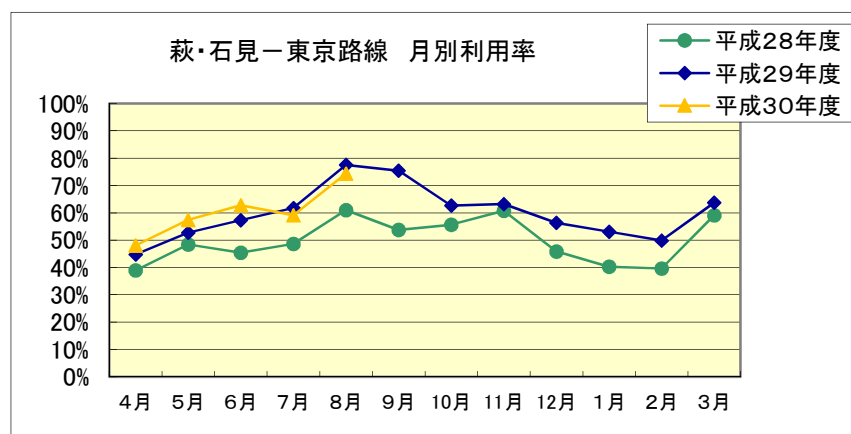

## ■萩・石見空港 月別利用状況

萩・石見—東京路線		4月	5月	6月	7月	8月	9月	10月	11月	12月	1月	2月	3月	合計
平成28年度	利用者数(人)	7,630	9,406	9,050	10,005	12,549	10,707	11,088	12,046	9,425	8,292	7,231	12,053	119,482
	利用率	39.0%	48.4%	45.4%	48.6%	61.0%	53.8%	55.7%	60.8%	45.8%	40.3%	39.6%	59.0%	49.9%
平成29年度	利用者数(人)	8,942	10,857	9,847	11,910	15,960	14,522	12,604	12,668	11,641	10,271	8,935	12,952	141,109
	利用率	44.8%	52.7%	57.3%	61.7%	77.5%	75.4%	62.6%	63.2%	56.2%	53.0%	49.8%	63.8%	60.0%
平成30年度	利用者数(人)	9,443	11,682	12,540	11,031	16,282								60,978
	利用率	48.1%	57.4%	62.8%	59.1%	74.3%								60.6%

萩・石見—大阪路線		4月	5月	6月	7月	8月	9月	10月	11月	12月	1月	2月	3月	合計
平成28年度	利用者数(人)	—	運航期間 8/5~8/22	—	—	2,169	—	—	—	—	—	—	—	2,169
	利用率	—		—	—	—	81.4%	—	—	—	—	—	—	81.4%
平成29年度	利用者数(人)	—	運航期間 8/4~8/21	—	—	2,007	—	—	—	—	—	—	—	2,007
	利用率	—		—	—	—	77.5%	—	—	—	—	—	—	77.5%
平成30年度	利用者数(人)	—	運航期間 8/4~8/21	—	—	2,185	—	—	—	—	—	—	—	2,185
	利用率	—		—	—	—	82.0%	—	—	—	—	—	—	82.0%