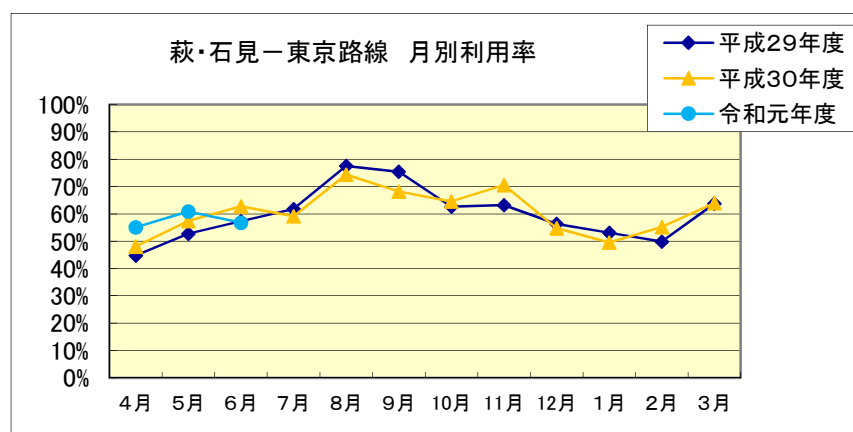

## ■萩・石見空港 月別利用状況

萩・石見—東京路線		4月	5月	6月	7月	8月	9月	10月	11月	12月	1月	2月	3月	合計
平成29年度	利用者数(人)	8,942	10,857	9,847	11,910	15,960	14,522	12,604	12,668	11,641	10,271	8,935	12,952	141,109
	利用率	44.8%	52.7%	57.3%	61.7%	77.5%	75.4%	62.6%	63.2%	56.2%	53.0%	49.8%	63.8%	60.0%
平成30年度	利用者数(人)	9,443	11,682	12,540	11,031	16,282	13,556	13,541	13,979	11,214	10,099	10,253	13,213	146,833
	利用率	48.1%	57.4%	62.8%	59.1%	74.3%	68.2%	64.5%	70.5%	54.8%	49.5%	55.1%	64.0%	60.8%
令和元年度	利用者数(人)	11,039	12,389	11,308										34,736
	利用率	55.1%	60.8%	56.8%										57.6%

萩・石見—大阪路線		4月	5月	6月	7月	8月	9月	10月	11月	12月	1月	2月	3月	合計
平成29年度	利用者数(人)	—	運航期間 8/4~8/21			2,007	—	—	—	—	—	—	—	2,007
	利用率	—	運航期間 8/4~8/21			77.5%	—	—	—	—	—	—	—	77.5%
平成30年度	利用者数(人)	—	運航期間 8/4~8/21			2,185	—	—	—	—	—	—	—	2,185
	利用率	—	運航期間 8/4~8/21			82.0%	—	—	—	—	—	—	—	82.0%
令和元年度	利用者数(人)	—	運航期間 8/3~8/20			—	—	—	—	—	—	—	—	—
	利用率	—	運航期間 8/3~8/20			—	—	—	—	—	—	—	—	—