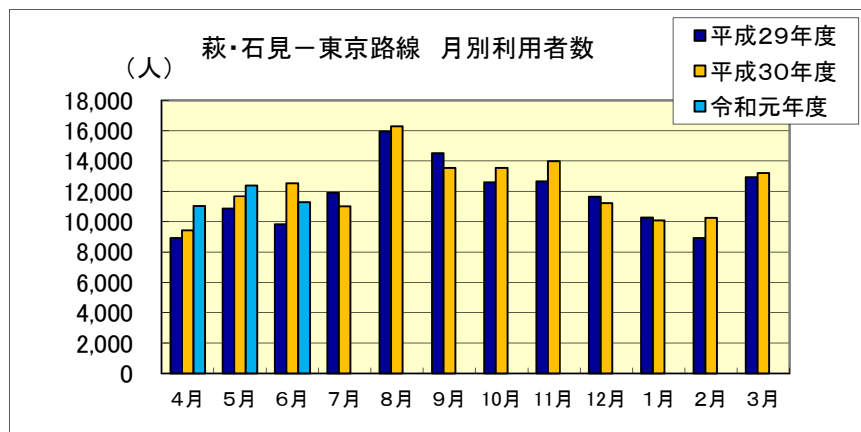

## ■萩・石見空港 月別利用状況

萩・石見—東京路線		4月	5月	6月	7月	8月	9月	10月	11月	12月	1月	2月	3月	合計
平成29年度	利用者数(人)	8,942	10,857	9,847	11,910	15,960	14,522	12,604	12,668	11,641	10,271	8,935	12,952	141,109
	利用率	44.8%	52.7%	57.3%	61.7%	77.5%	75.4%	62.6%	63.2%	56.2%	53.0%	49.8%	63.8%	60.0%
平成30年度	利用者数(人)	9,443	11,682	12,540	11,031	16,282	13,556	13,541	13,979	11,214	10,099	10,253	13,213	146,833
	利用率	48.1%	57.4%	62.8%	59.1%	74.3%	68.2%	64.5%	70.5%	54.8%	49.5%	55.1%	64.0%	60.8%
令和元年度	利用者数(人)	11,039	12,389	11,308										34,736
	利用率	55.1%	60.8%	56.8%										57.6%

萩・石見—大阪路線		4月	5月	6月	7月	8月	9月	10月	11月	12月	1月	2月	3月	合計
平成29年度	利用者数(人)	—	運航期間 8/4~8/21			2,007	—	—	—	—	—	—	—	2,007
	利用率	—	運航期間 8/4~8/21			77.5%	—	—	—	—	—	—	—	77.5%
平成30年度	利用者数(人)	—	運航期間 8/4~8/21			2,185	—	—	—	—	—	—	—	2,185
	利用率	—	運航期間 8/4~8/21			82.0%	—	—	—	—	—	—	—	82.0%
令和元年度	利用者数(人)	—	運航期間 8/3~8/20			—	—	—	—	—	—	—	—	—
	利用率	—	運航期間 8/3~8/20			—	—	—	—	—	—	—	—	—