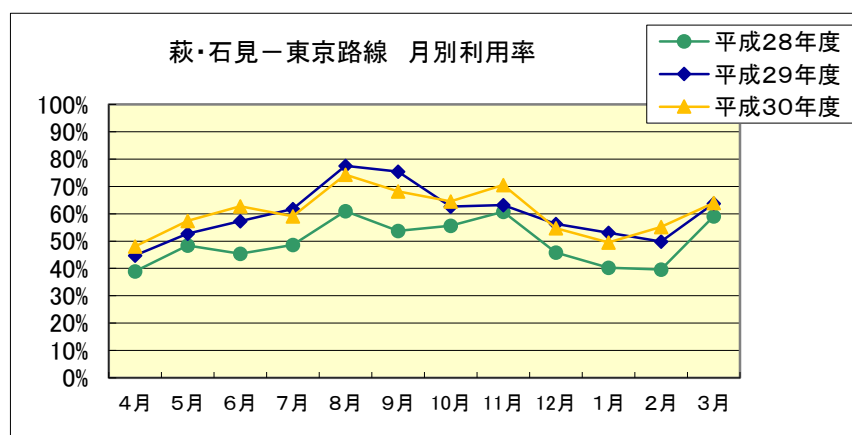

■萩・石見空港 月別利用状況

萩・石見－東京路線		4月	5月	6月	7月	8月	9月	10月	11月	12月	1月	2月	3月	合計
平成28年度	利用者数(人)	7,630	9,406	9,050	10,005	12,549	10,707	11,088	12,046	9,425	8,292	7,231	12,053	119,482
	利用率	39.0%	48.4%	45.4%	48.6%	61.0%	53.8%	55.7%	60.8%	45.8%	40.3%	39.6%	59.0%	49.9%
平成29年度	利用者数(人)	8,942	10,857	9,847	11,910	15,960	14,522	12,604	12,668	11,641	10,271	8,935	12,952	141,109
	利用率	44.8%	52.7%	57.3%	61.7%	77.5%	75.4%	62.6%	63.2%	56.2%	53.0%	49.8%	63.8%	60.0%
平成30年度	利用者数(人)	9,443	11,682	12,540	11,031	16,282	13,556	13,541	13,979	11,214	10,099	10,253	13,213	146,833
	利用率	48.1%	57.4%	62.8%	59.1%	74.3%	68.2%	64.5%	70.5%	54.8%	49.5%	55.1%	64.0%	60.8%

萩・石見－大阪路線		4月	5月	6月	7月	8月	9月	10月	11月	12月	1月	2月	3月	合計
平成28年度	利用者数(人)	—	運航期間 8/5～8/22	—	—	2,169	—	—	—	—	—	—	—	2,169
	利用率	—		—	—	—	81.4%	—	—	—	—	—	—	—
平成29年度	利用者数(人)	—	運航期間 8/4～8/21	—	—	2,007	—	—	—	—	—	—	—	2,007
	利用率	—		—	—	—	77.5%	—	—	—	—	—	—	—
平成30年度	利用者数(人)	—	運航期間 8/4～8/21	—	—	2,185	—	—	—	—	—	—	—	2,185
	利用率	—		—	—	—	82.0%	—	—	—	—	—	—	—