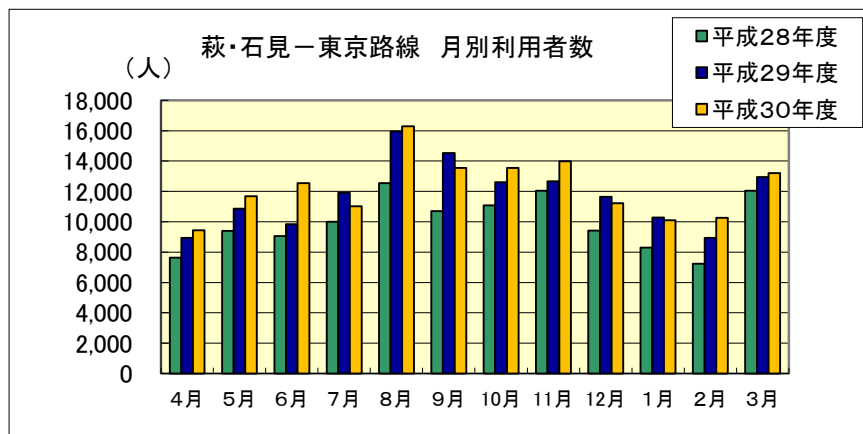

■萩・石見空港 月別利用状況

萩・石見－東京路線		4月	5月	6月	7月	8月	9月	10月	11月	12月	1月	2月	3月	合計
平成28年度	利用者数(人)	7,630	9,406	9,050	10,005	12,549	10,707	11,088	12,046	9,425	8,292	7,231	12,053	119,482
	利用率	39.0%	48.4%	45.4%	48.6%	61.0%	53.8%	55.7%	60.8%	45.8%	40.3%	39.6%	59.0%	49.9%
平成29年度	利用者数(人)	8,942	10,857	9,847	11,910	15,960	14,522	12,604	12,668	11,641	10,271	8,935	12,952	141,109
	利用率	44.8%	52.7%	57.3%	61.7%	77.5%	75.4%	62.6%	63.2%	56.2%	53.0%	49.8%	63.8%	60.0%
平成30年度	利用者数(人)	9,443	11,682	12,540	11,031	16,282	13,556	13,541	13,979	11,214	10,099	10,253	13,213	146,833
	利用率	48.1%	57.4%	62.8%	59.1%	74.3%	68.2%	64.5%	70.5%	54.8%	49.5%	55.1%	64.0%	60.8%

萩・石見－大阪路線		4月	5月	6月	7月	8月	9月	10月	11月	12月	1月	2月	3月	合計
平成28年度	利用者数(人)	—	運航期間 8/5～8/22	—	—	2,169	—	—	—	—	—	—	—	2,169
	利用率	—		—	—	—	81.4%	—	—	—	—	—	—	—
平成29年度	利用者数(人)	—	運航期間 8/4～8/21	—	—	2,007	—	—	—	—	—	—	—	2,007
	利用率	—		—	—	—	77.5%	—	—	—	—	—	—	—
平成30年度	利用者数(人)	—	運航期間 8/4～8/21	—	—	2,185	—	—	—	—	—	—	—	2,185
	利用率	—		—	—	—	82.0%	—	—	—	—	—	—	—