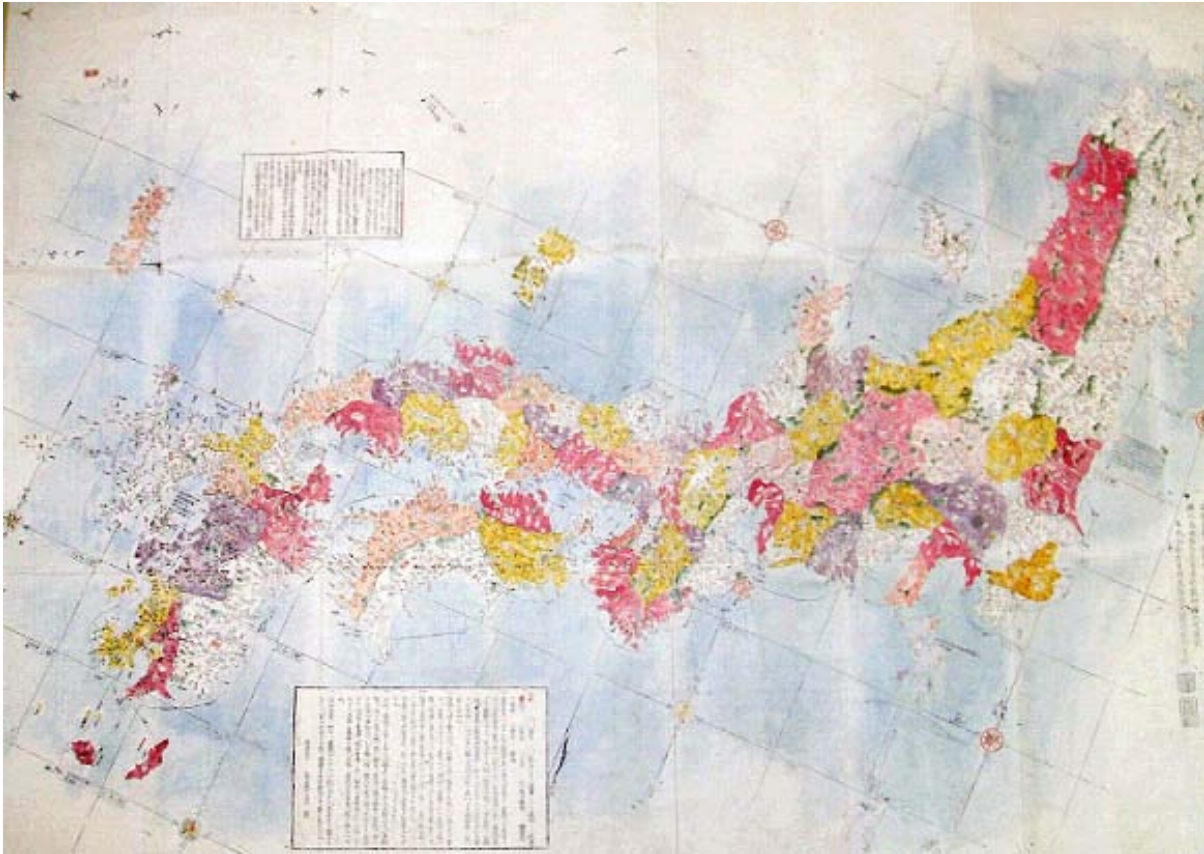

正保出雲隠岐国絵図

同、部分拡大図

長久保赤水 日本輿地路程全図

新刻日本輿地路程全図 八丈島付近

新刻日本輿地路程全圖 竹島・松島

新刻日本輿地路程全圖 朝鮮

石見外記 大御田環海私圖

同 部分拡大図

日本海路図

同 部分拡大図

天下圖

同 日本圖

同 江原道图

同 放大图

朝鮮八道図の内
江原道図

同 拡大図

海左全圖

同 擴大圖

大韓輿地圖

同 拡大図