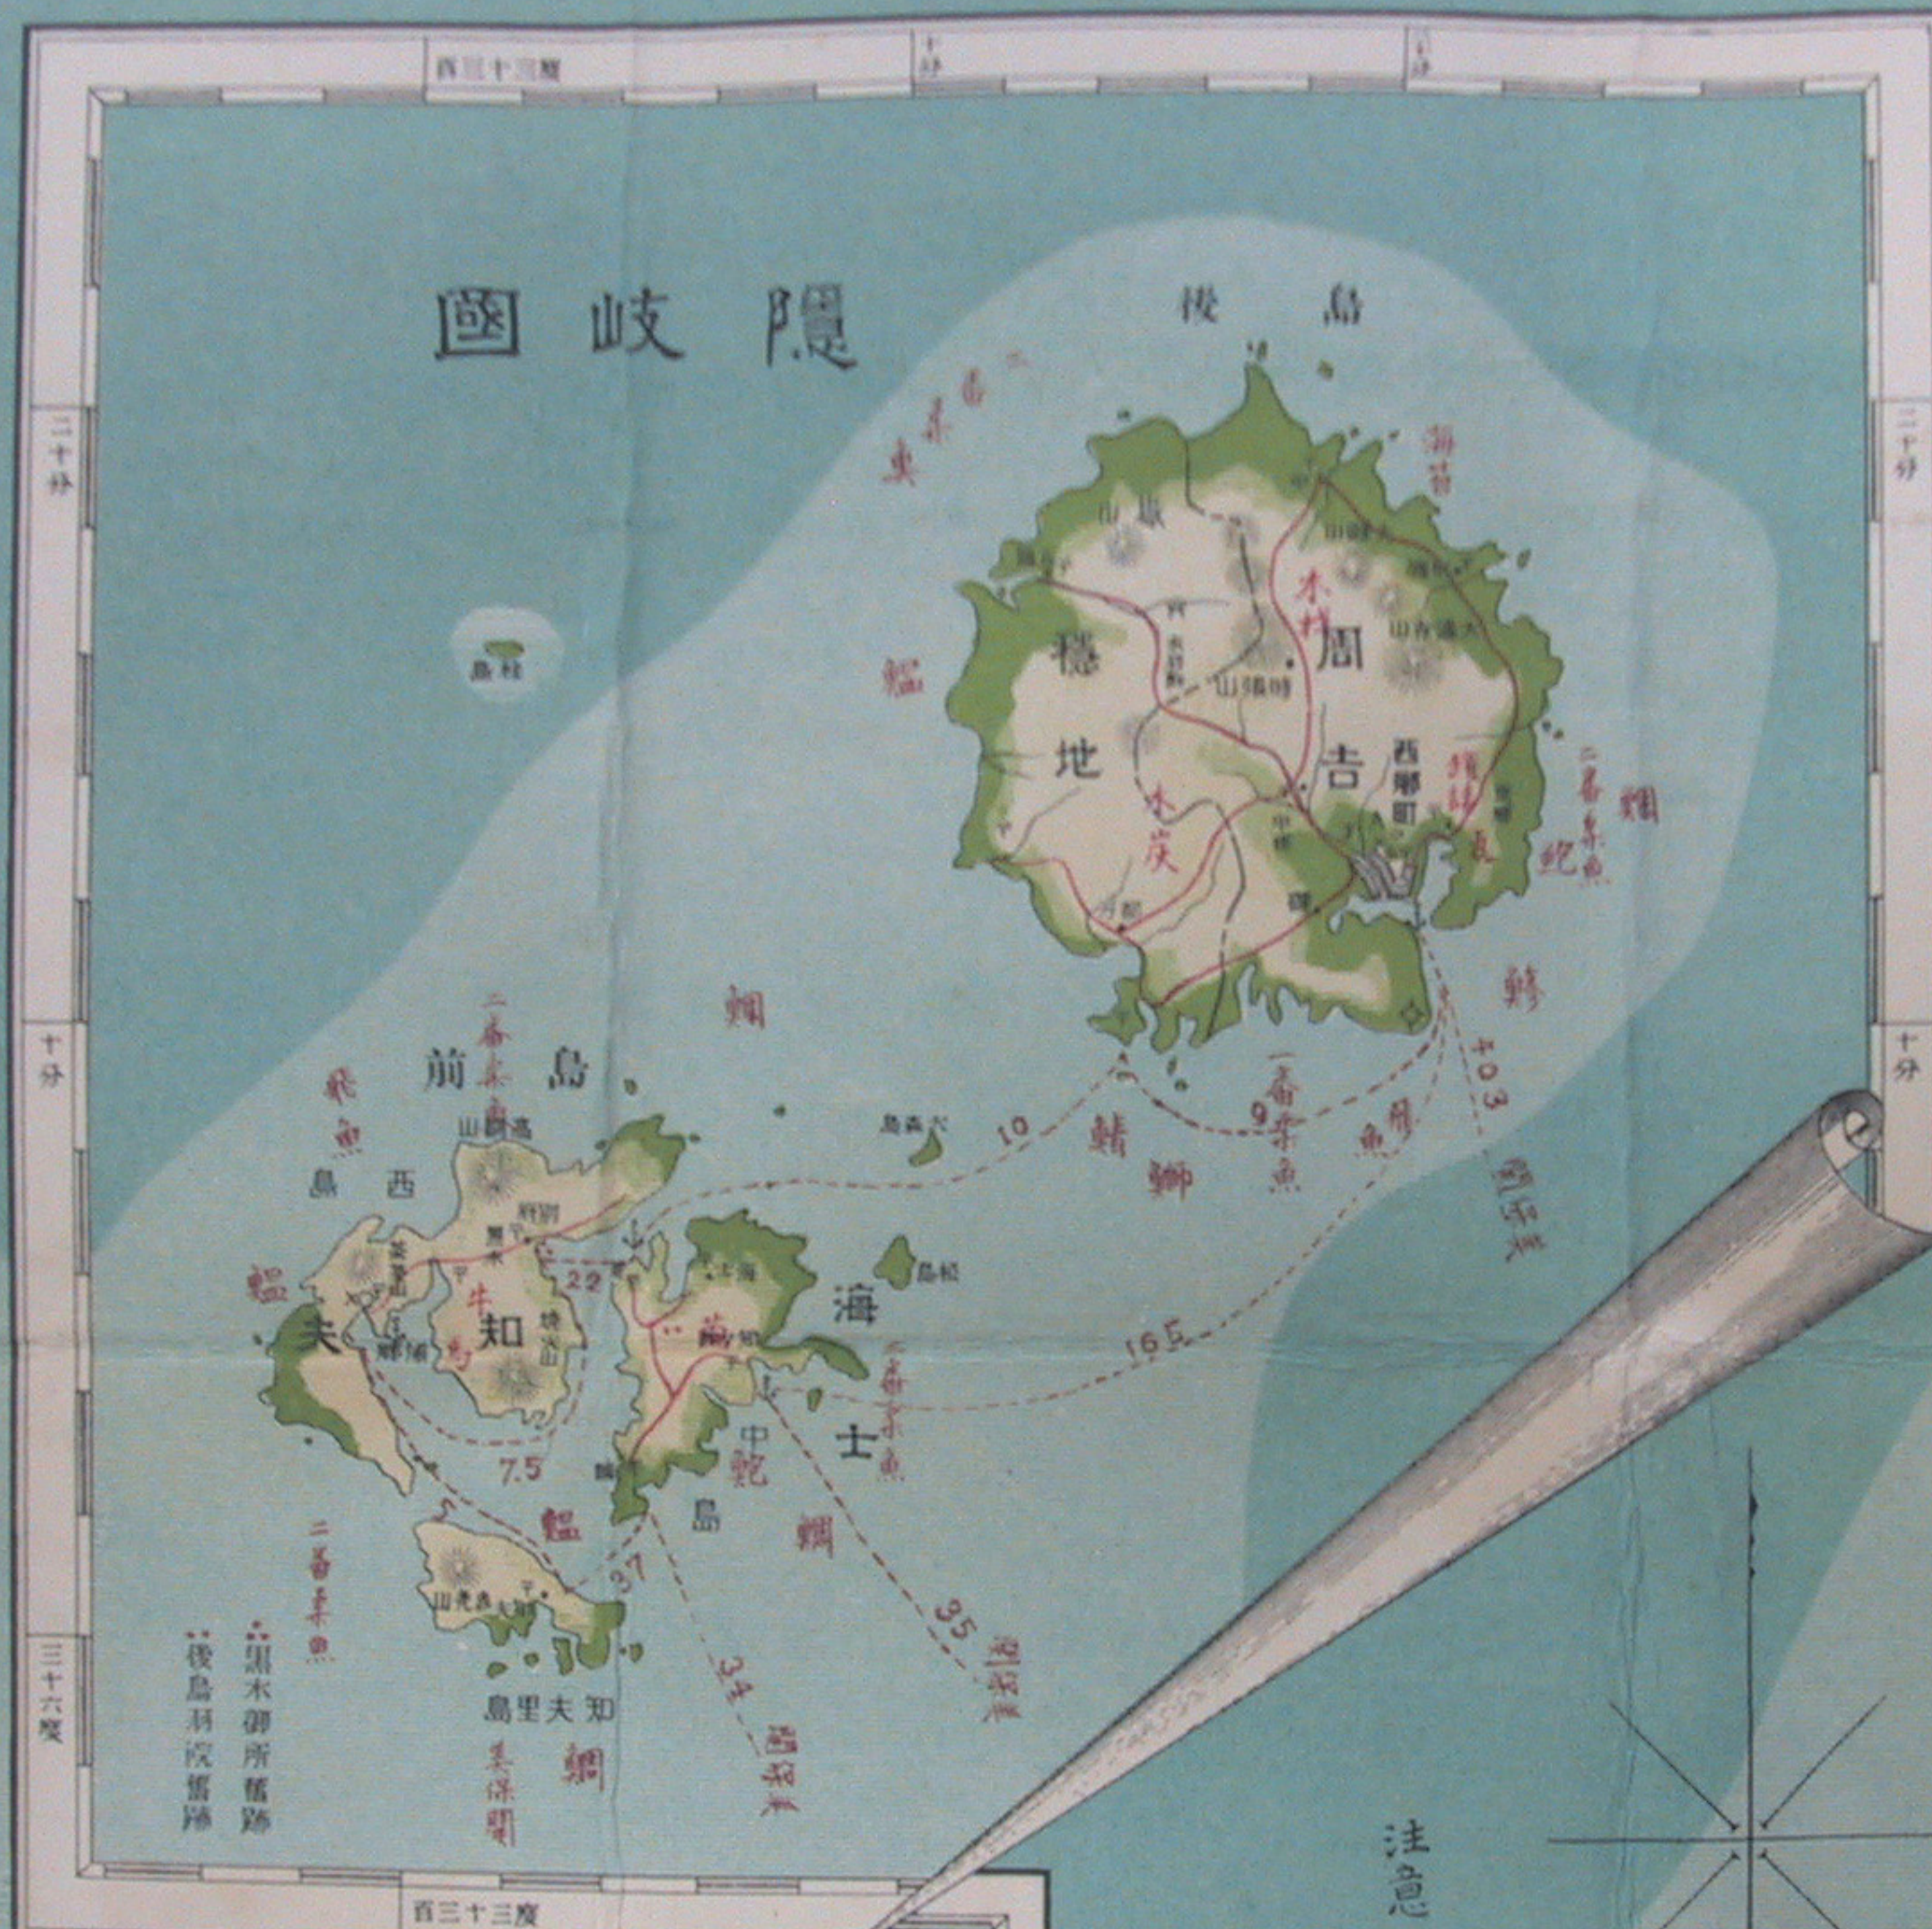

州縣產業地圖

四萬分一之尺

隱岐國

注意
 本圖中朱書セル品名ハ其郡ニ於テ
 物産ヲ示セルモノニシテ其記入位置置
 産地ト一致セルモノニアラズ

黒木御所舊跡
 後島羽茂舊跡

竹島