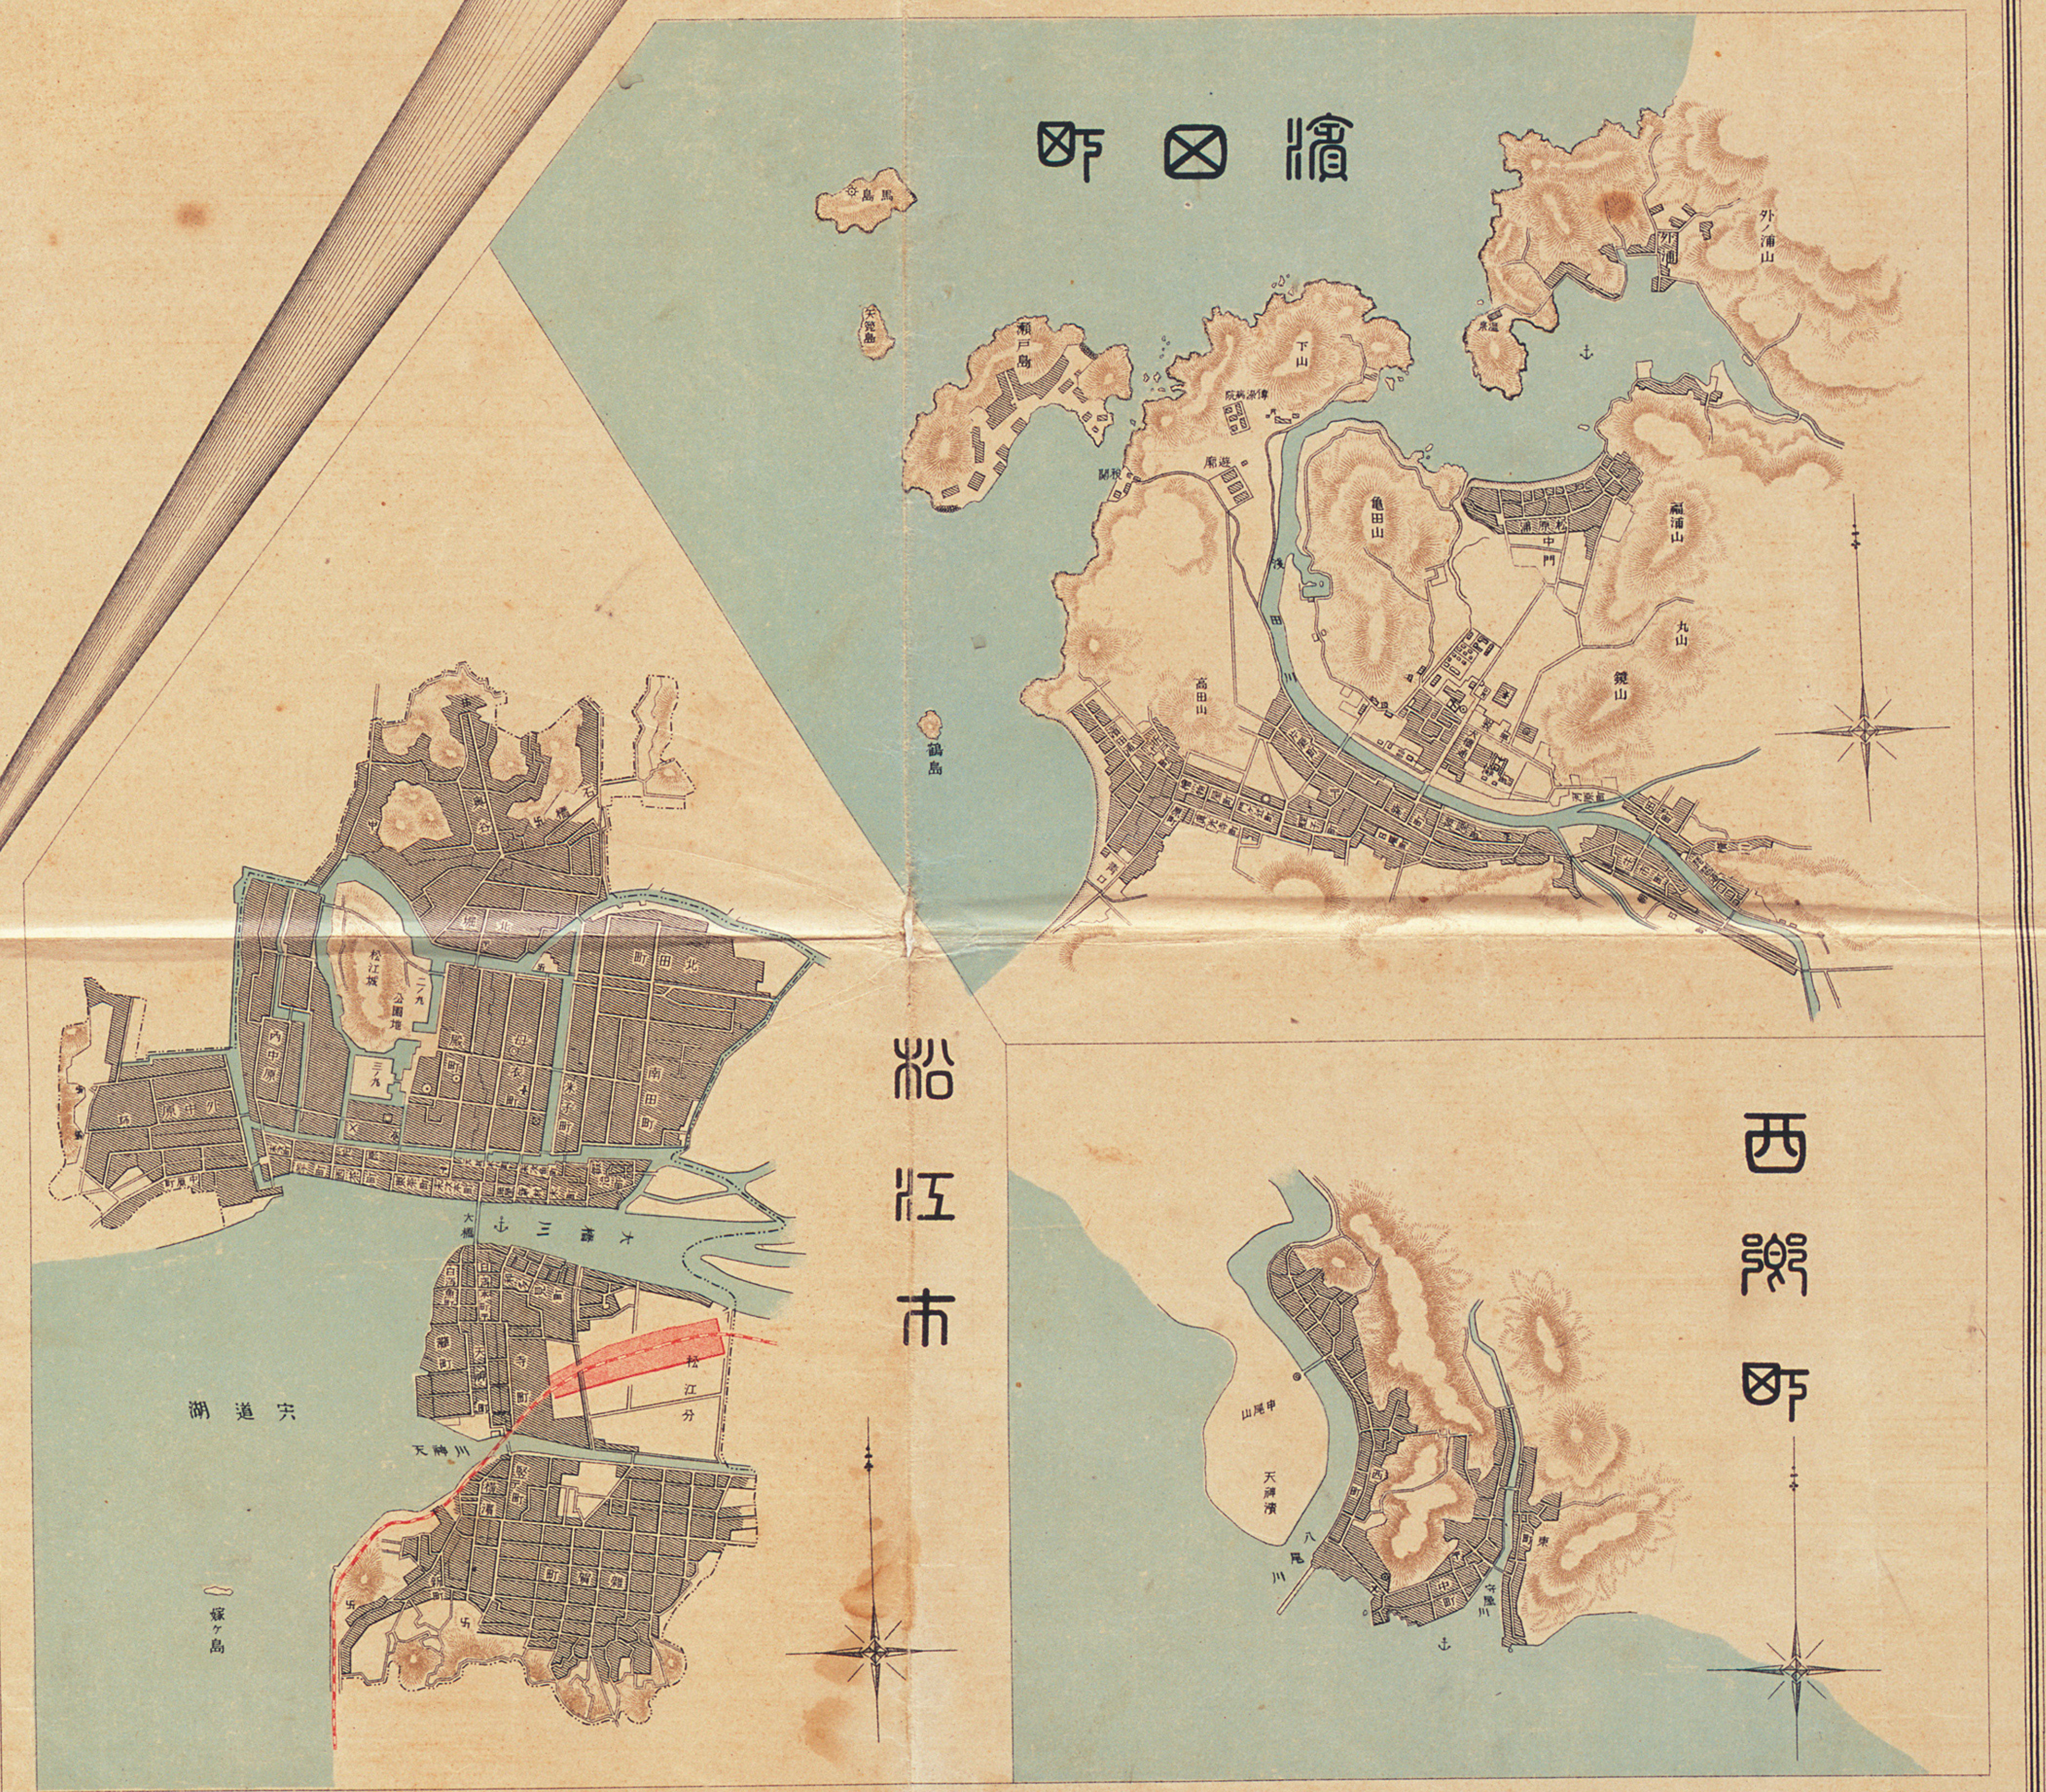

島根縣精圖

國收覽

竹島

島根縣管内一般圖

橋岡

松江市

西郷

凡例	
—	國界
—	管界
—	市界
—	町界
—	村界
—	山
—	河川
—	湖
—	港
—	温泉
—	鹽田
—	寶庫
—	燈塔
—	鐵道
—	道路
—	里
—	市
—	町
—	村
—	官廳
—	名所
—	郵便局
—	役所
—	農林事務所
—	警察署
—	中學校
—	小學校
—	農業學校
—	職業學校
—	大學

復不製許

明治四十年四月五日印刷
 同月十日發行
 松江府神戶百十番地
 川岡清助
 東京市麻布區元町八丁目
 大日本