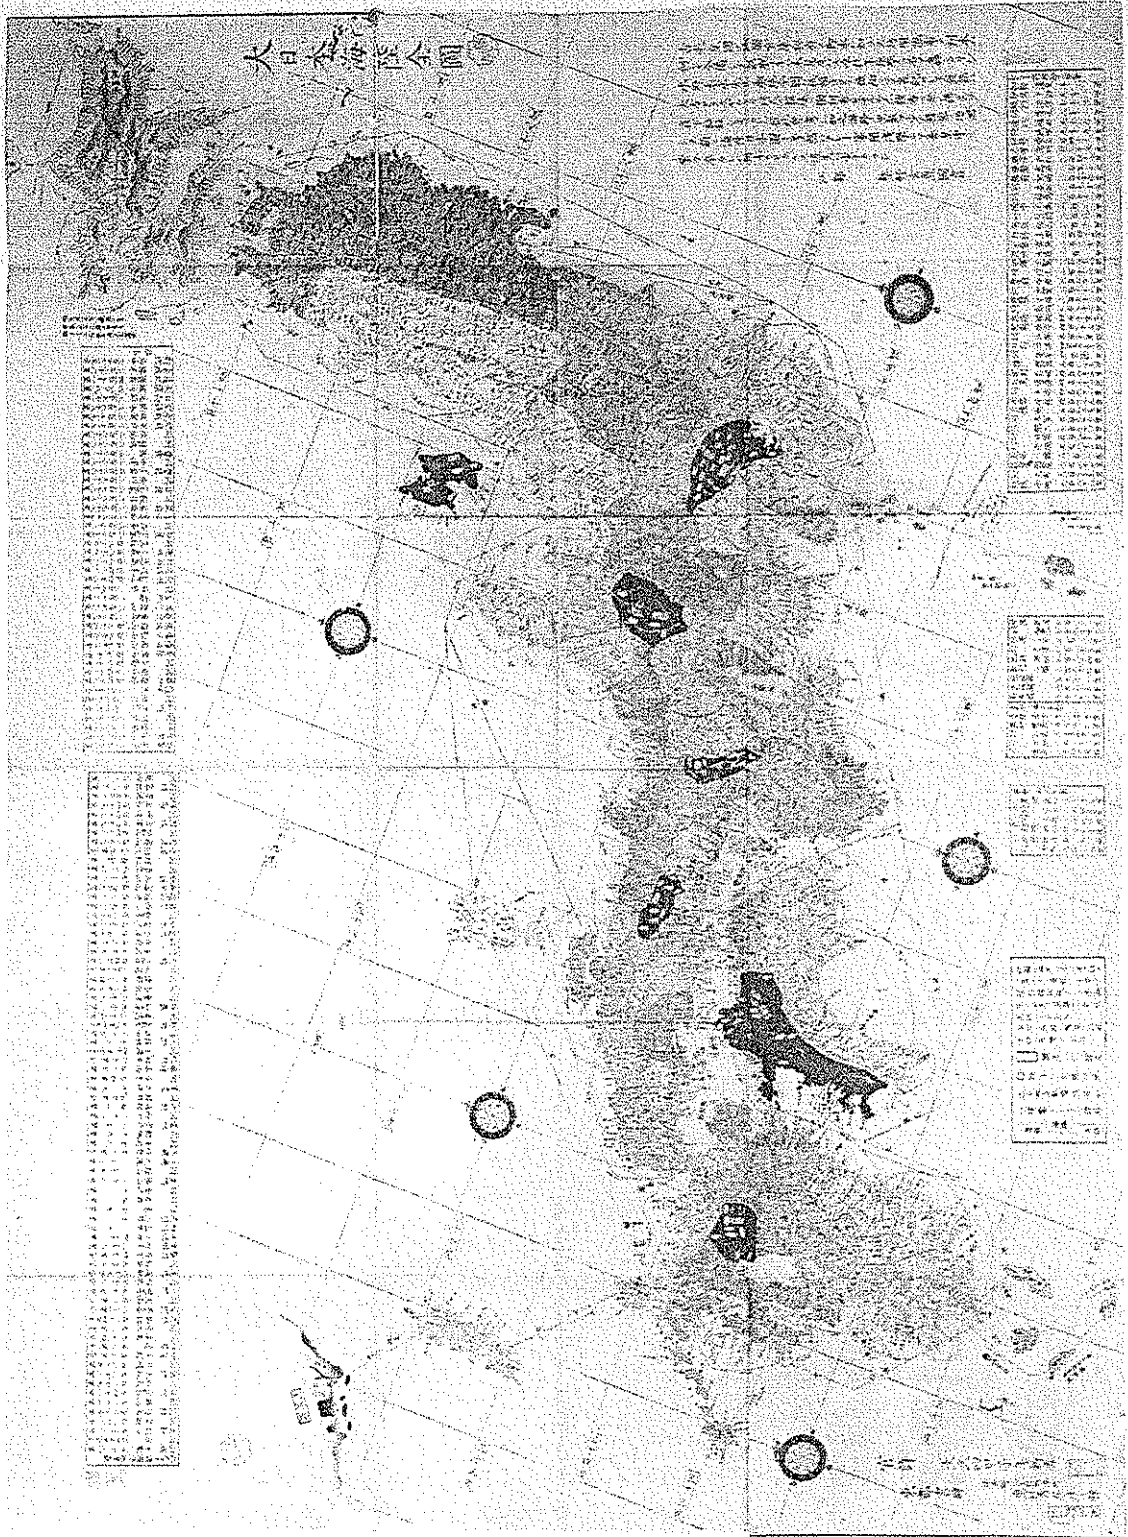

藤間家「大日本海陸全圖」

KODAK Color Control Printers

Color Copy Press

藤間家「大日本海陸全圖」